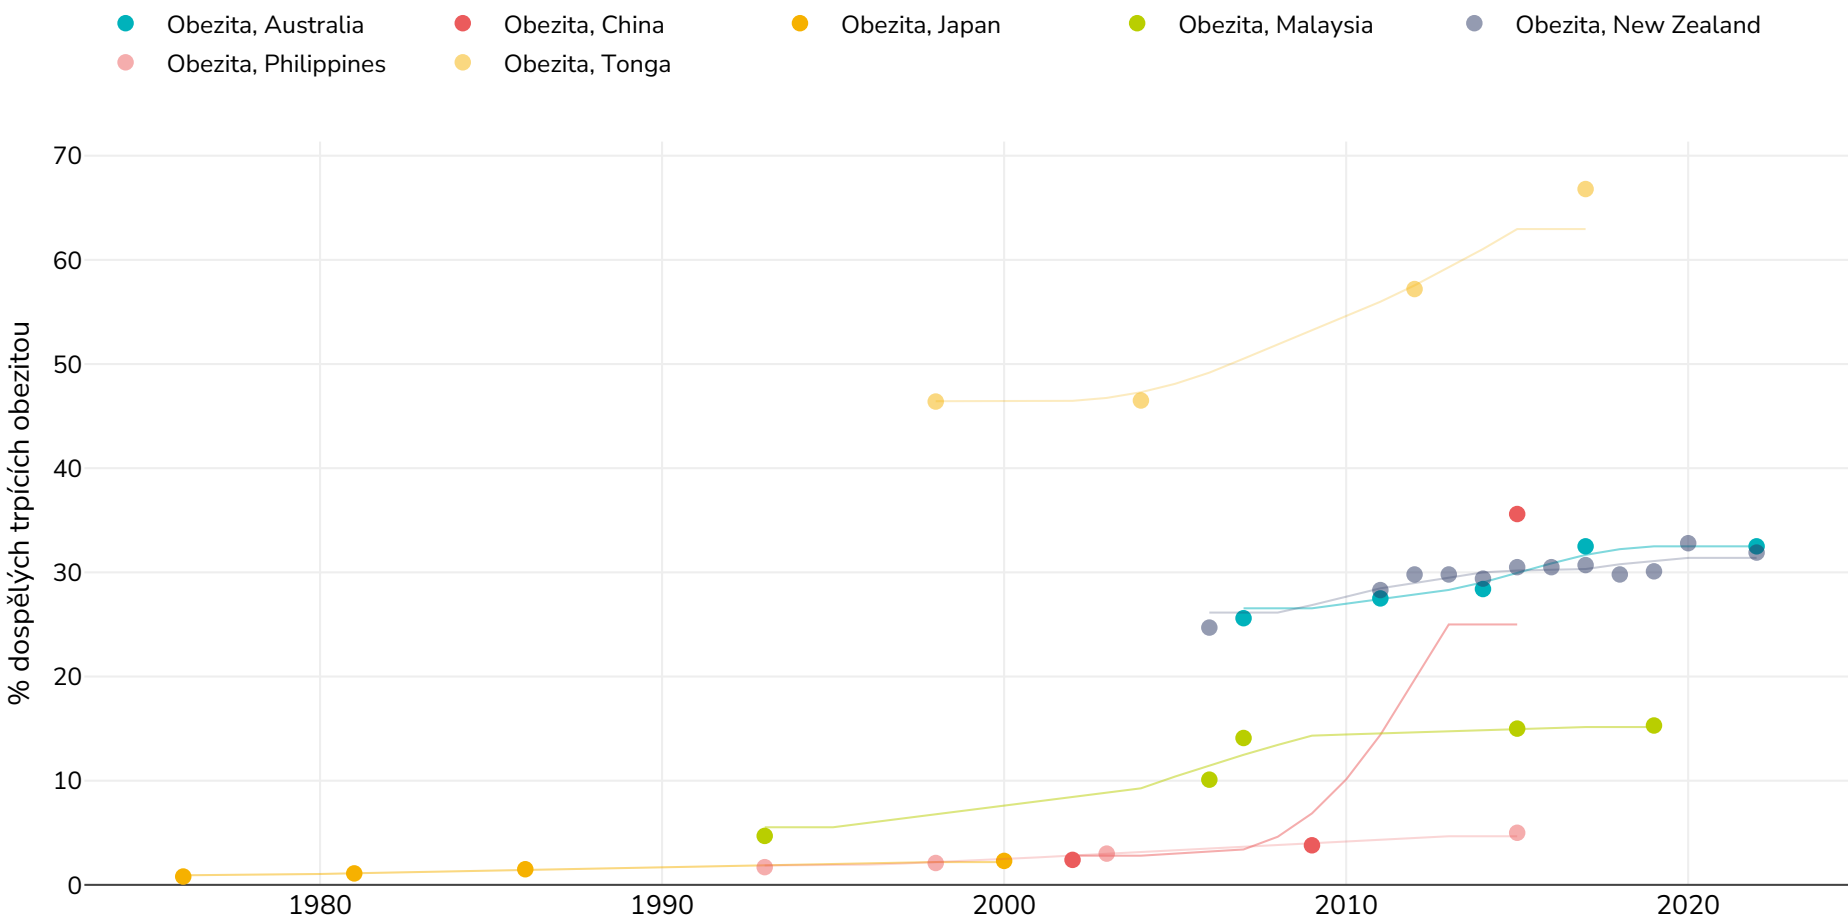

Nepál: % Adults living with obesity in selected countries in the Asia/Oceania Region 1975-2019, vybrané země

Muži

Reference: For full details of references visit <https://data.worldobesity.org/>

Ke shromaždování těchto údajů mohly být použity různé metodiky, a proto nemusí být údaje z různých průzkumů vždy plně srovnatelné. Použité metodiky viz původní zdroje údajů