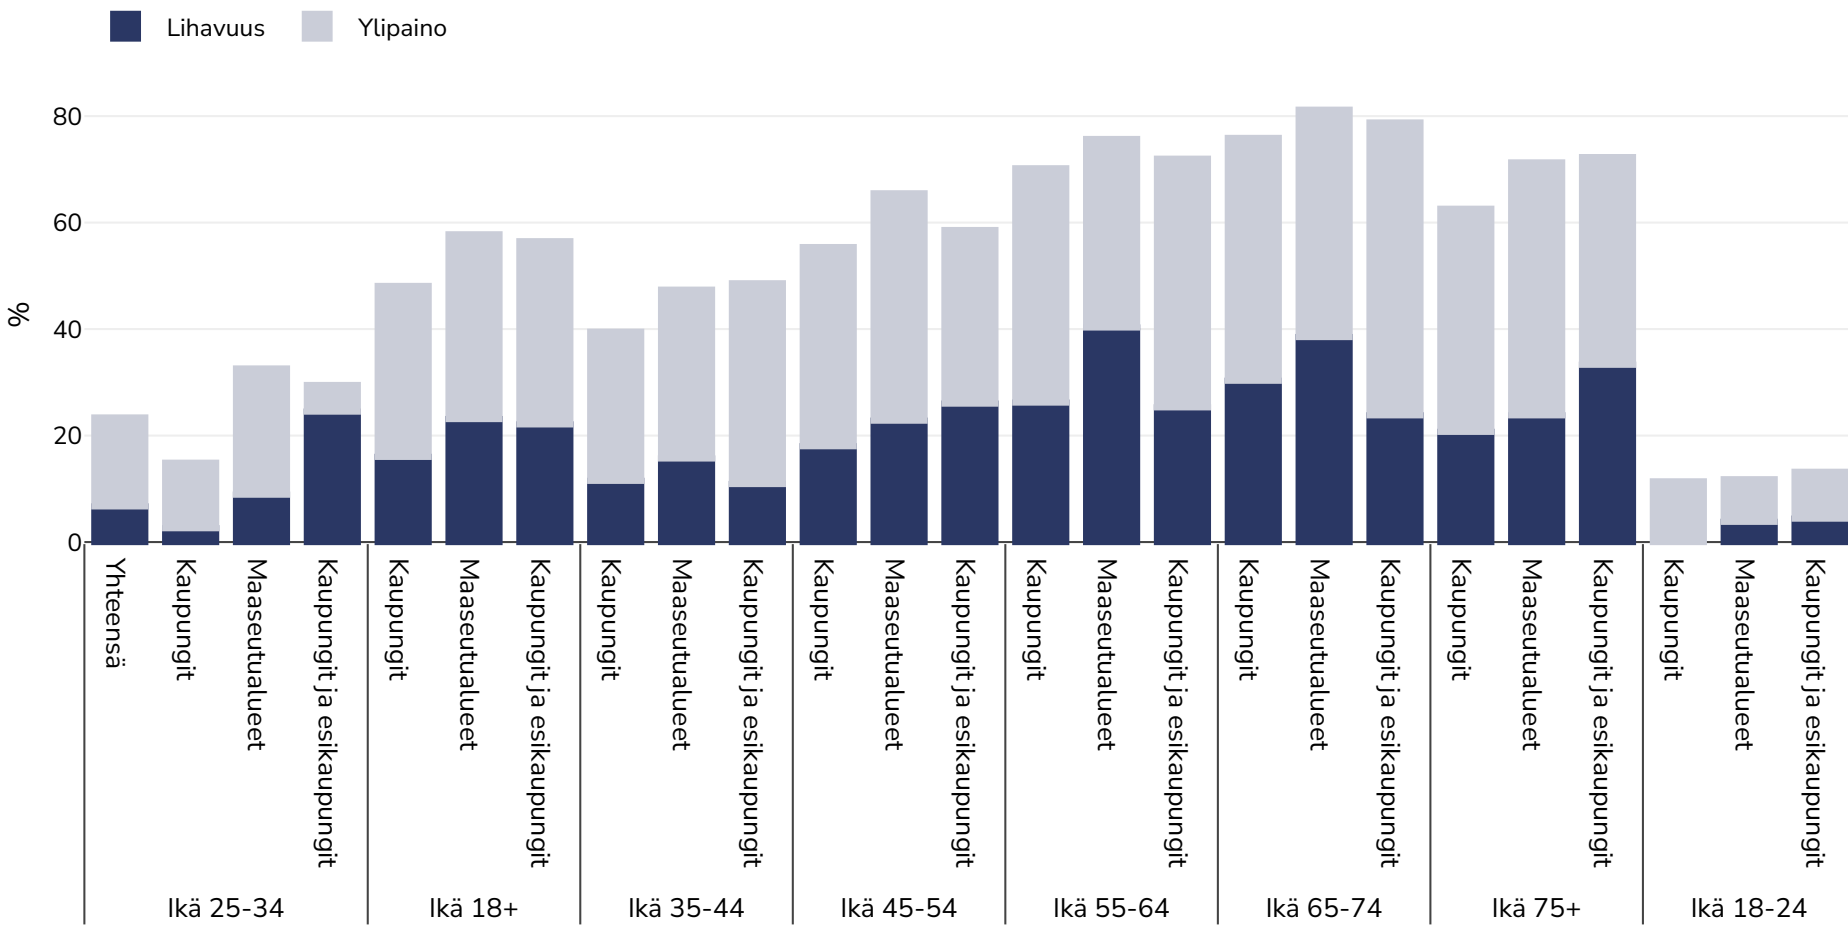

Liettua: Overweight/obesity by age and region

Naiset, 2014

Tutkimustyyppi:

Itse ilmoitettu

Peittoalue:

Kansallinen

Viitteet:

Eurostat http://appsso.eurostat.ec.europa.eu/nui/show.do?dataset=hlth_ehis_bm1u&lang=en (last accessed 25.08.20)

Ellei toisin mainita, ylipaino viittaa kehon painoindeksiin 25–29,9 kg/m², lihavuus viittaa yli 30 kg/m²:n painoindeksiin.