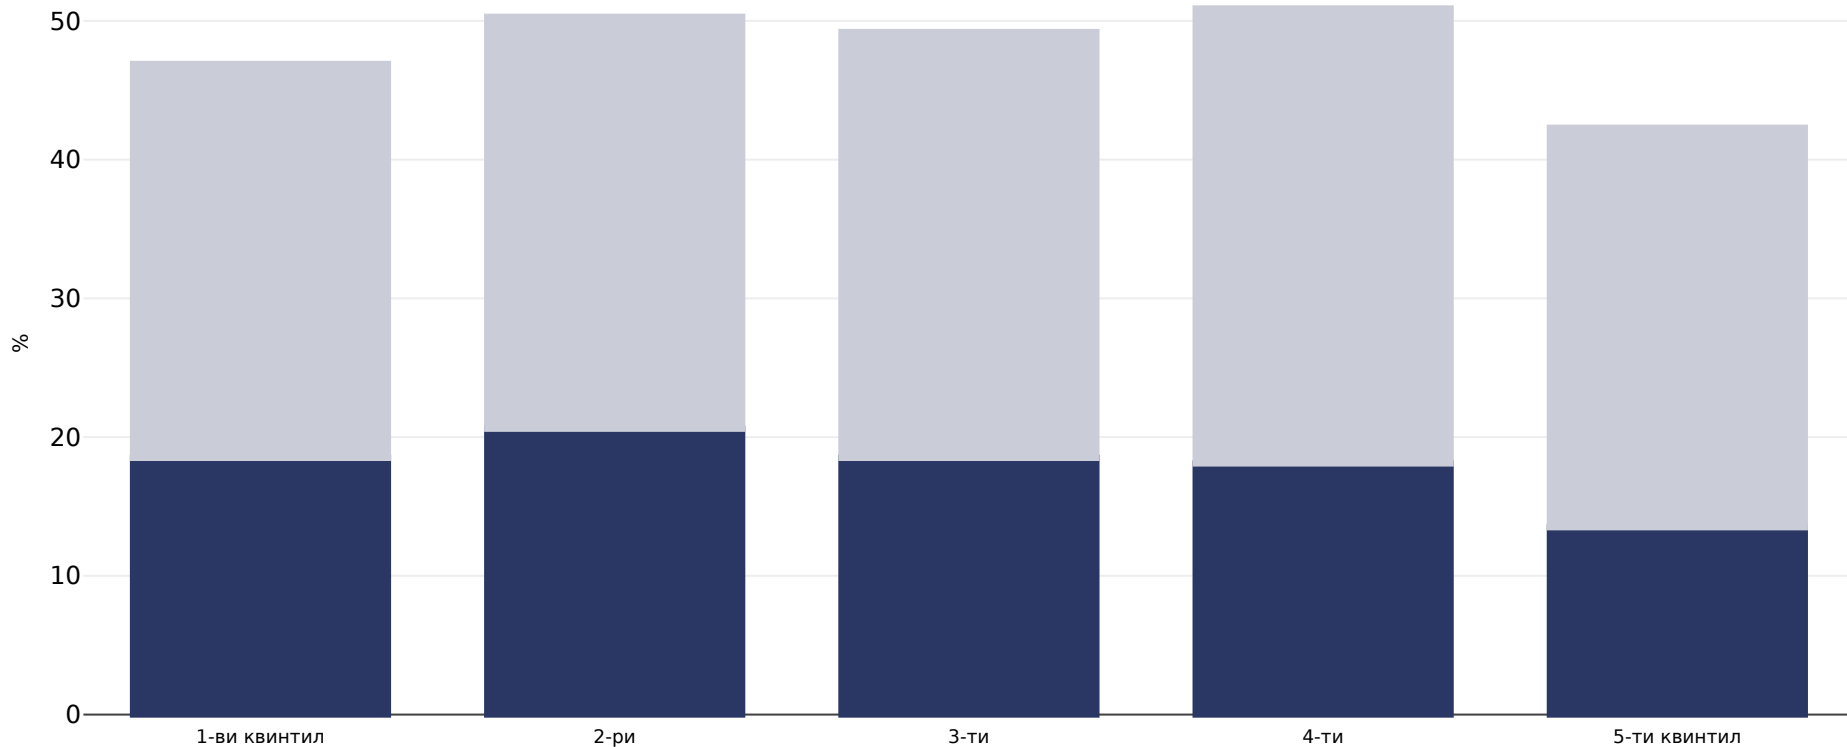

Финландия: Overweight/obesity by socio-economic group

Жени, 2014

■ Затлъстяване ■ Наднормено тегло

Тип анкета: Самоотчитане

Възраст: 18+

Обхваната зона: Национално

Референции: 2014 Socio economic - http://appsso.eurostat.ec.europa.eu/nui/show.do?dataset=hlth_ehis_bm1i&lang=en (last accessed 25.08.20)

Забележки: 1st Quintile (lowest income), 5th Quintile (highest income) Please note where data = zero, there were insufficient data.

Освен ако не е посочено друго, наднорменото тегло се отнася до ИТМ между 25 kg и 29,9°kg/m², затлъстяването се отнася до ИТМ, по-голям от 30°kg/m².