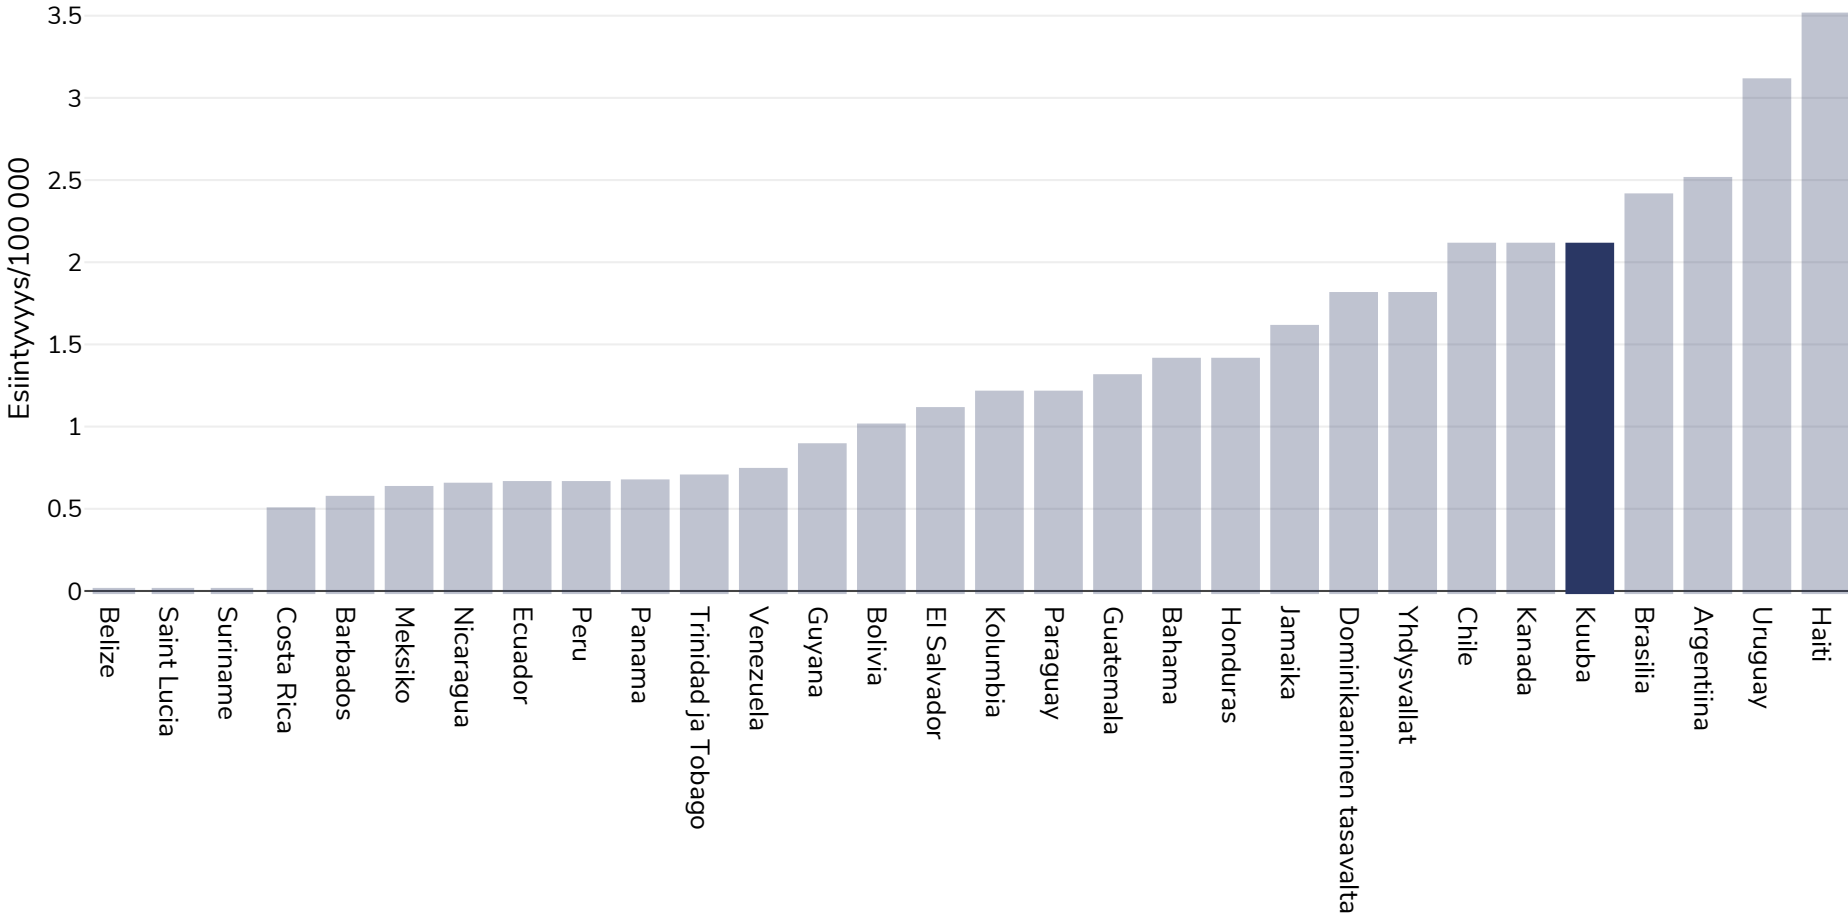

# Kuuba: Oesophageal cancer

Naiset, 2020

**Ikä:** 20+

**Peittoalue:** Kansallinen

**Viitteet:** Ferlay J, Ervik M, Lam F, Colombet M, Mery L, Piñeros M, Znaor A, Soerjomataram I, Bray F (2020). Global Cancer Observatory: Cancer Today. Lyon, France: International Agency for Research on Cancer. Available from: <https://gco.iarc.fr/today>, accessed 10.01.2105

**Määritelmät:** Age-standardized incidence rates per 100 000