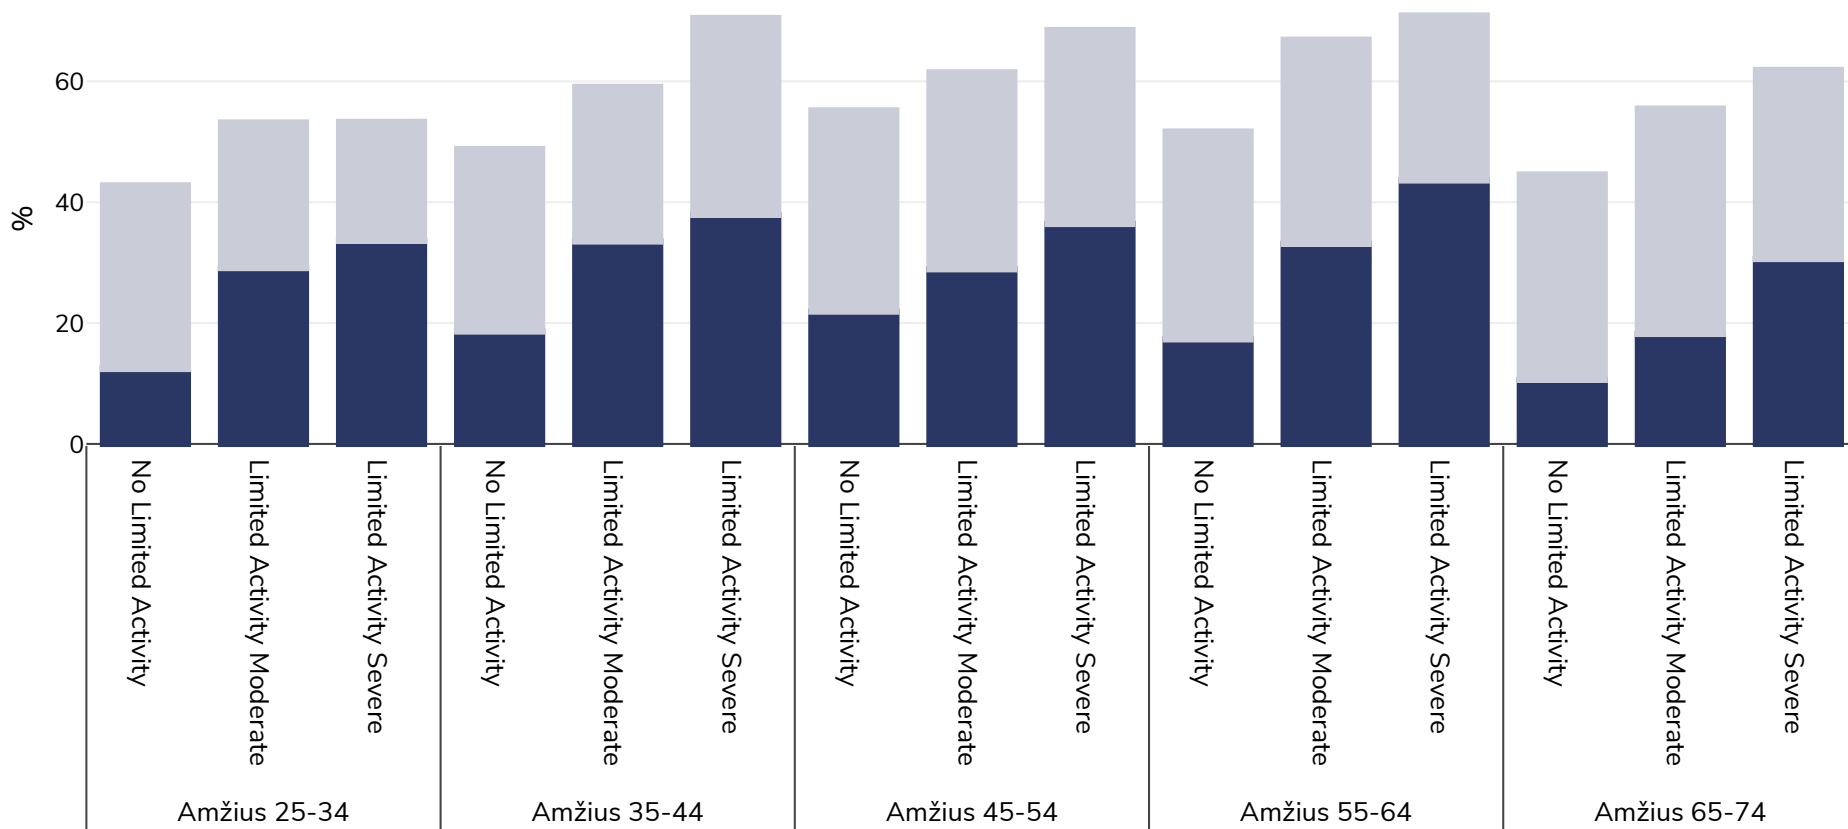

Jungtinė Karalystė: Overweight/obesity by age and limited activity

Moterys, 2014

■ Nutukimas ■ Antsvoris

Tyrimo tipas: Deklaravo patys

Teritorija: Nacionalinis

Nuorodos: Eurostat 2014 available at <https://appsso.eurostat.ec.europa.eu/nui/submitViewTableAction.do> (last accessed 06.10.21)

Jei nenurodyta kitaip, antsvoris reiškia KMI nuo 25 kg iki 29,9 kg/m², nutukimas – didesnis nei 30 kg/m² KMI..