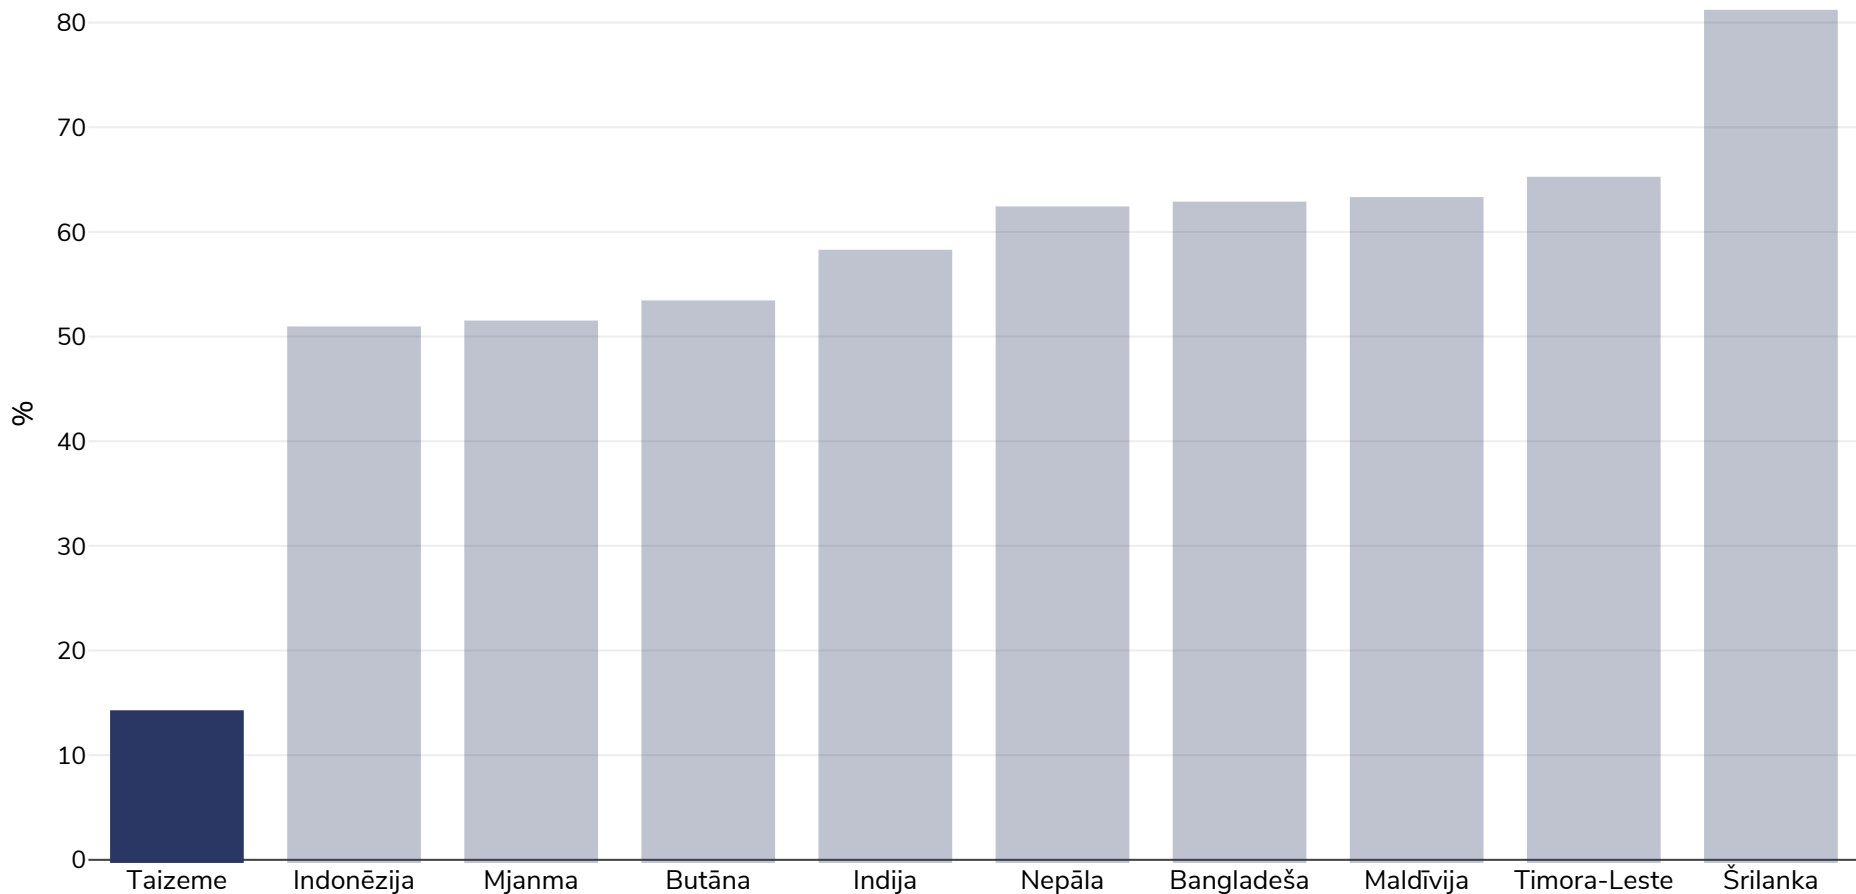

# Taizeme: % Infants exclusively breastfed 0-5 months

Bērni, 2015-2020

Aptvertā teritorija:

Valsts

Atsauces:

Thailand Multiple Indicator Cluster Survey 2019, Survey Findings Report. Bangkok, Thailand: National Statistical Office of Thailand.

Definīcijas (pieejamas tikai angļu valodā):

% exclusively breastfed 0-5 months