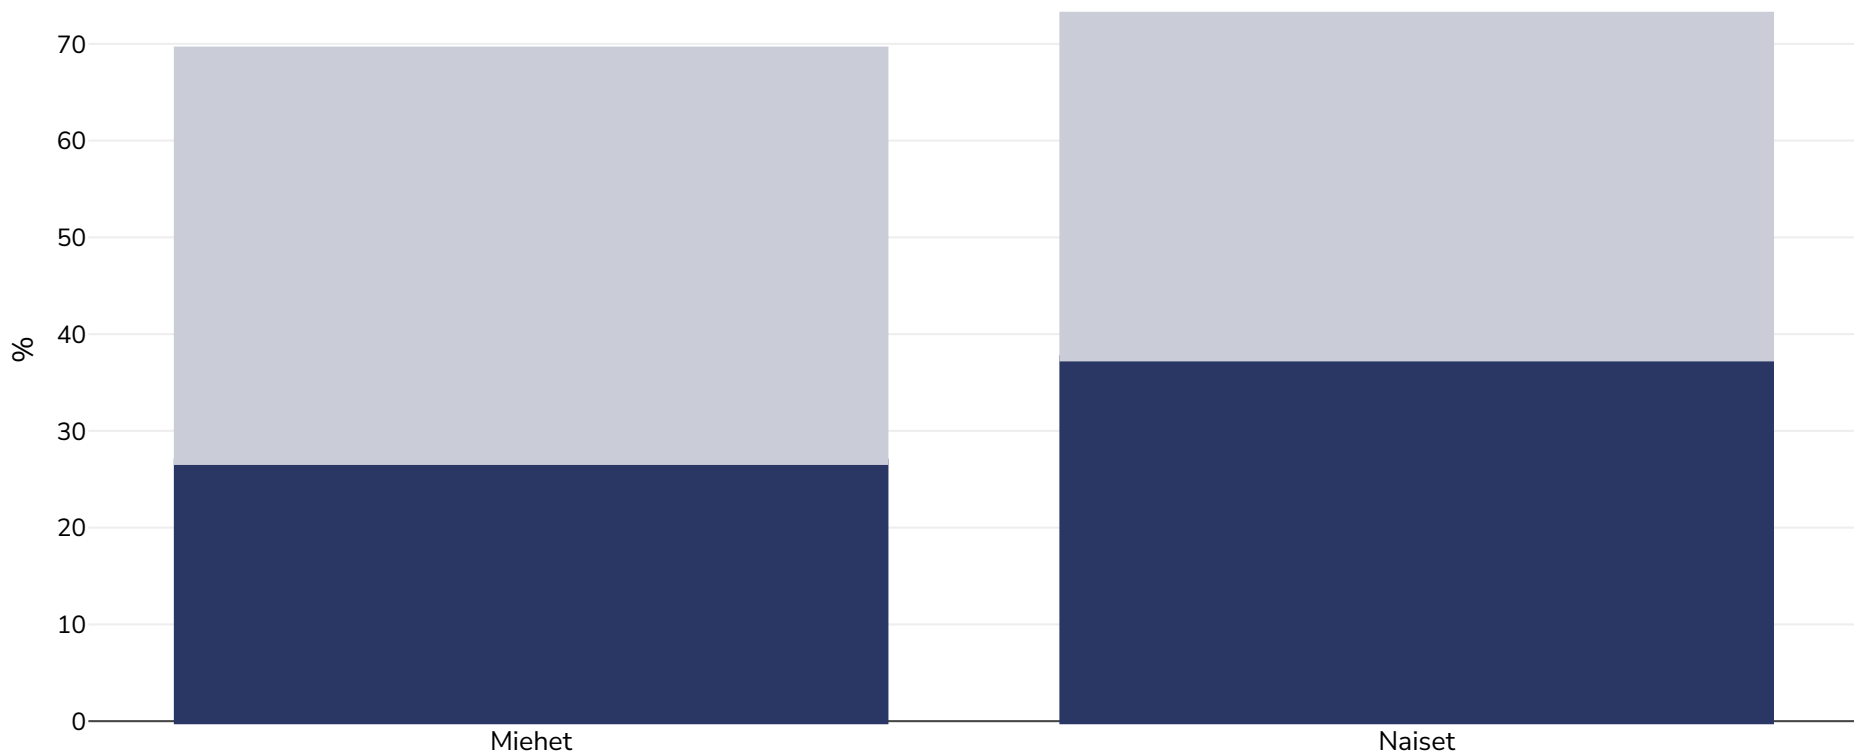

Meksiko: Lihavuuden esiintyvyys

Aikuiset, 2012

■ Lihavuus ■ Ylipaino

Tutkimustyyppi:	Mitattu
Ikä:	20+
Otoksen koko:	38620
Peittoalue:	Kansallinen
Viitteet:	ENSANUT 2012 http://ensanut.insp.mx/informes/ENSANUT2012ResultadosNacionales.pdf accessed 25th June 2014

Ellei toisin mainita, ylipaino viittaa kehon painoindeksiin 25–29,9 kg/m²., lihavuus viittaa yli 30 kg/m²:n painoindeksiin.