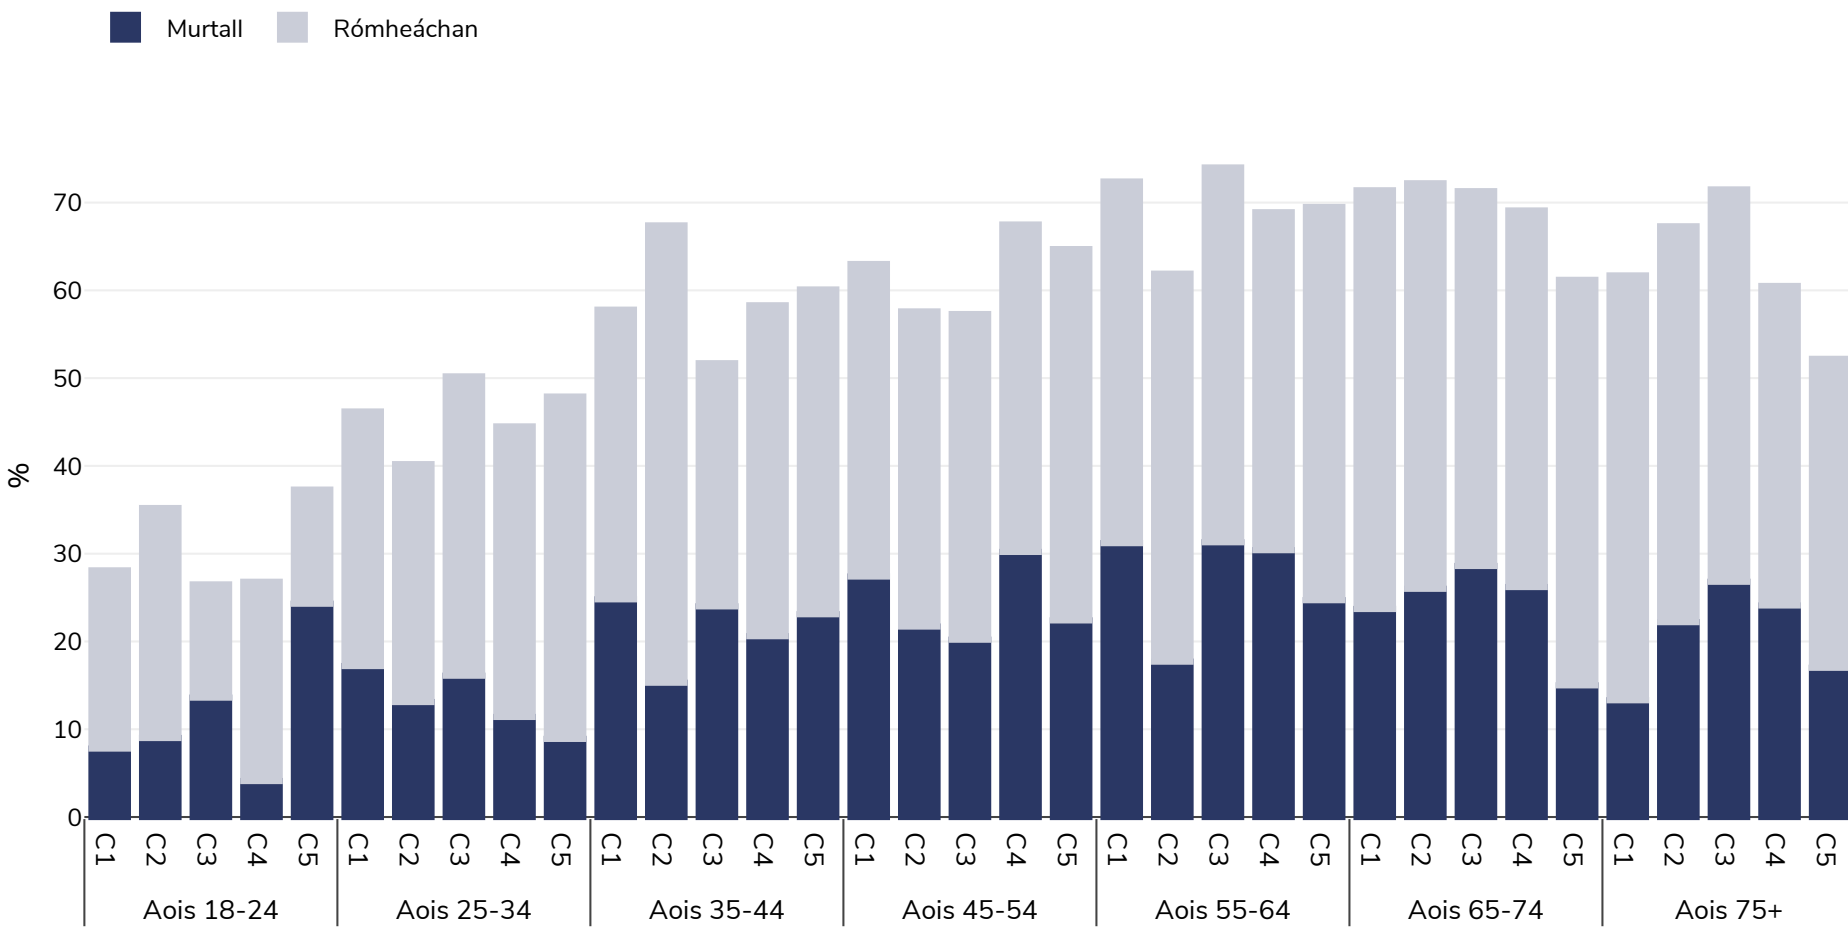

An Fhionlainn: Overweight/obesity by age and socio-economic group

Daoine Fásta, 2019

Cineál an tsuirbhé: Féintuairiscithe

Ceantar Clúdaithe: Náisiúnta

Tagairtí: Eurostat 2019. Available at https://appsso.eurostat.ec.europa.eu/nui/show.do?dataset=hlth_ehis_bm1i&lang=en (last accessed 09.08.21).

Nótaí: NB. Some age ranges missing due to insufficient data to display by age & income quintile

Mura gcuirtear a mhalairt in iúl, is ionann rómheáchan agus ICM idir 25kg agus 29.9kg/m², is ionann murtall agus ICM níos mó ná 30kg/m².