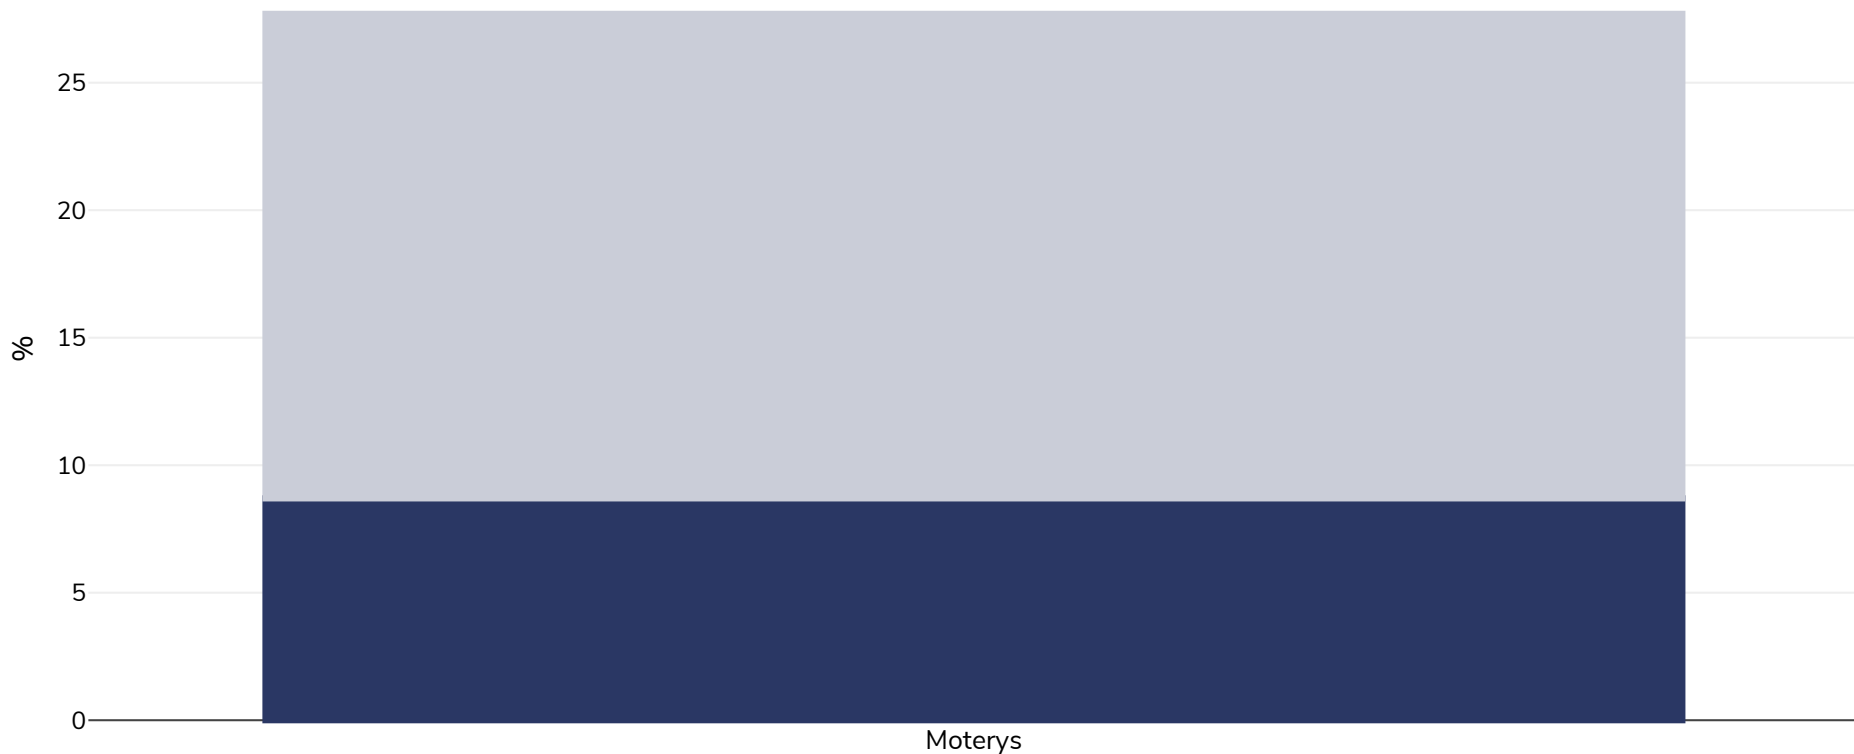

Malis: Nutukimo paplitimas

Moterys, 2018

■ Nutukimas ■ Antsvoris

Tyrimo tipas:	Išmatuotas
Amžius:	15-49
Imties dydis:	4357
Teritorija:	Nacionalinis
Nuorodos:	Demographic Health Survey, Mali, 2018 (https://www.dhsprogram.com/pubs/pdf/FR358/FR358.pdf last accessed)
Pastabos (tik anglų k.):	DHS include ever married women aged 15-49

Jei nenurodyta kitaip, antsvoris reiškia KMI nuo 25 kg iki 29,9 kg/m², nutukimas – didesnj nei 30 kg/m² KMI..