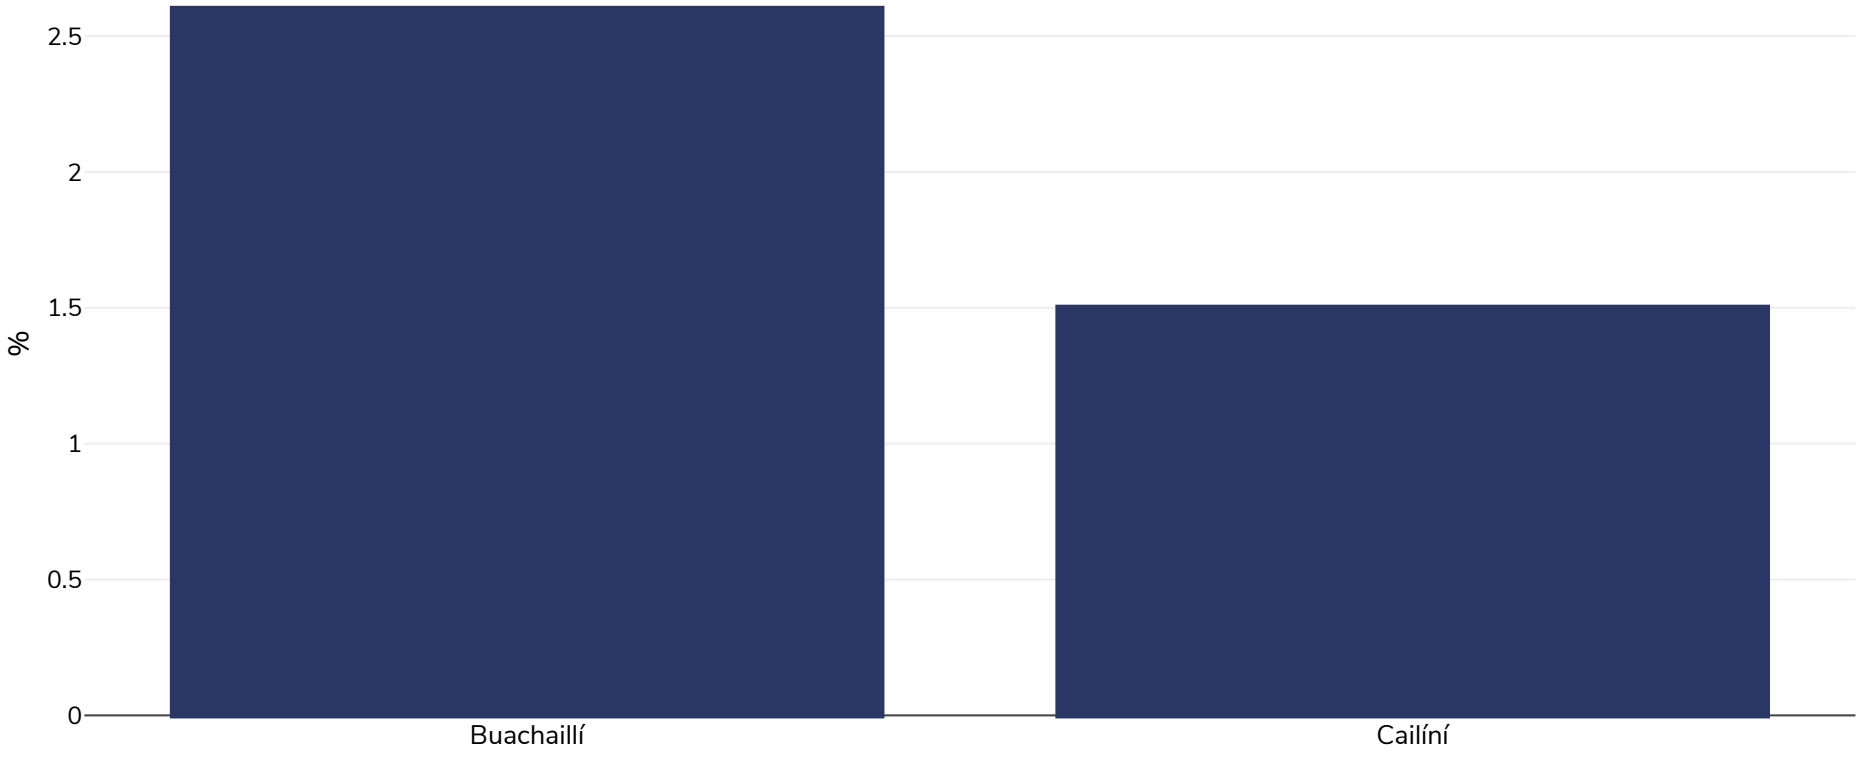

Na hOileáin Philipíneacha: Leitheadúlacht murtall

Páistí, 1993

■ Rómheáchan nó murtall

Cineál an tsuirbhé:	Tomhaiste
Aois:	12
Ceantar Clúdaithe:	Náisiúnta
Tagairtí:	Philippine facts and figures 2003, Part II. Anthropometric Facts and Figures, FOOD AND NUTRITION RESEARCH INSTITUTE, Department of Science and Technology
Cutoffs:	Other