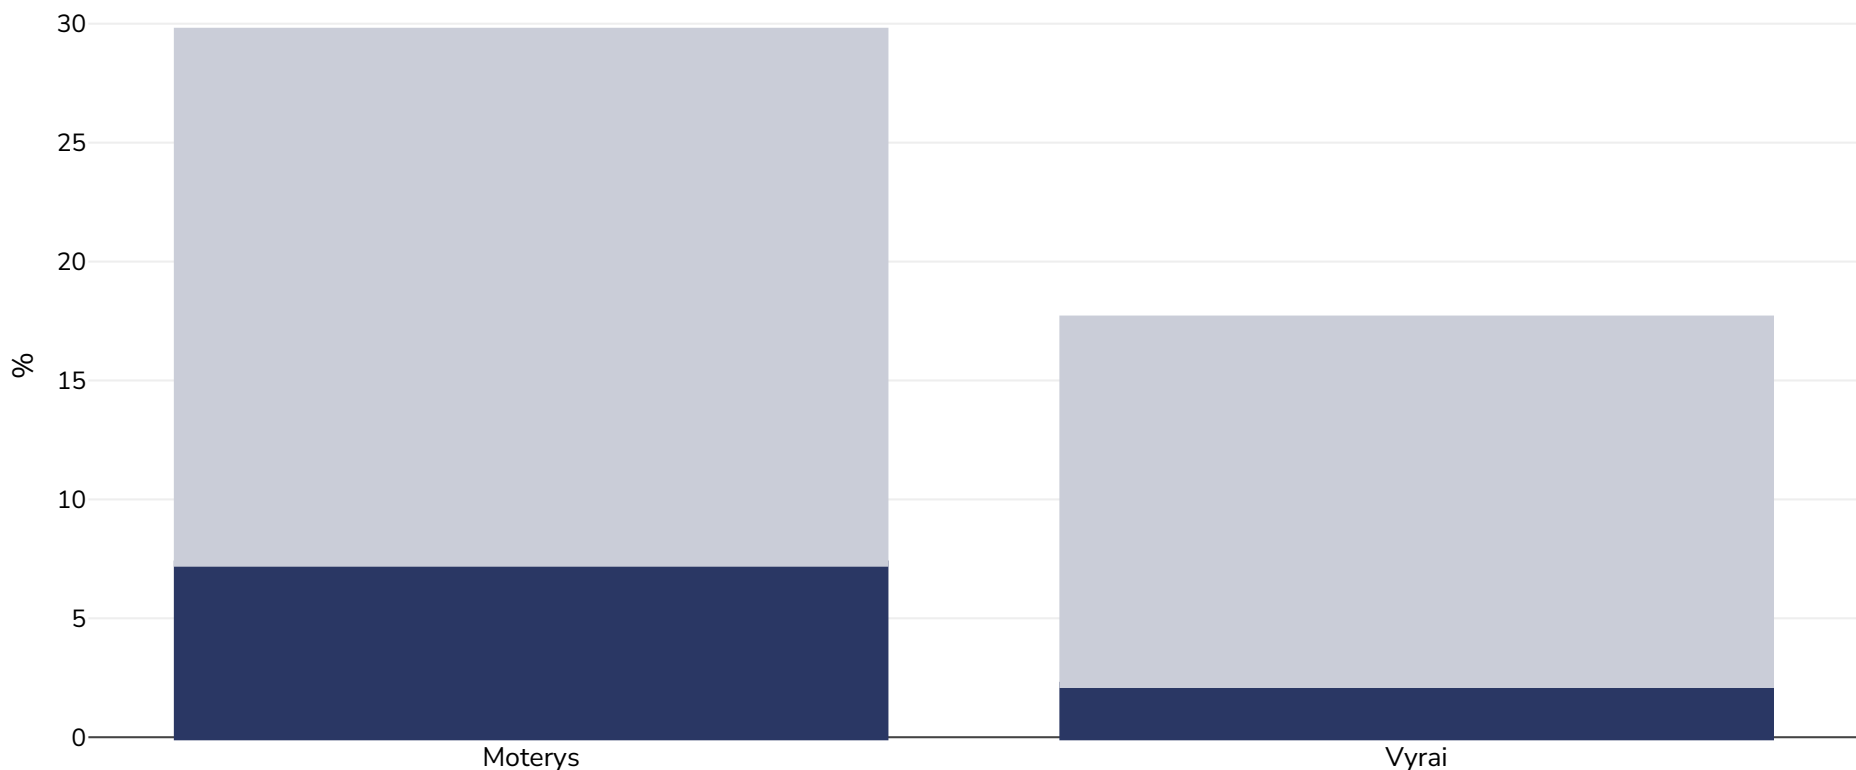

# Tailandas: Nutukimo paplitimas

Suaugusieji, 2003-2005

■ Nutukimas ■ Antsvoris

<b>Tyrimo tipas:</b>	Išmatuotas
<b>Amžius:</b>	19+
<b>Imties dydis:</b>	7279
<b>Teritorija:</b>	Nacionalinis
<b>Nuorodos:</b>	Jitnarin N, Kosulwat V, Rojroongwasinkul N et al. Prevalence of overweight and obesity in Thai population: Results of the National Thai Food Consumption Survey. 2011;16:e242-e249

*Jei nenurodyta kitaip, antsvoris reiškia KMI nuo 25 kg iki 29,9 kg/m<sup>2</sup>, nutukimas – didesnį nei 30 kg/m<sup>2</sup> KMI..*