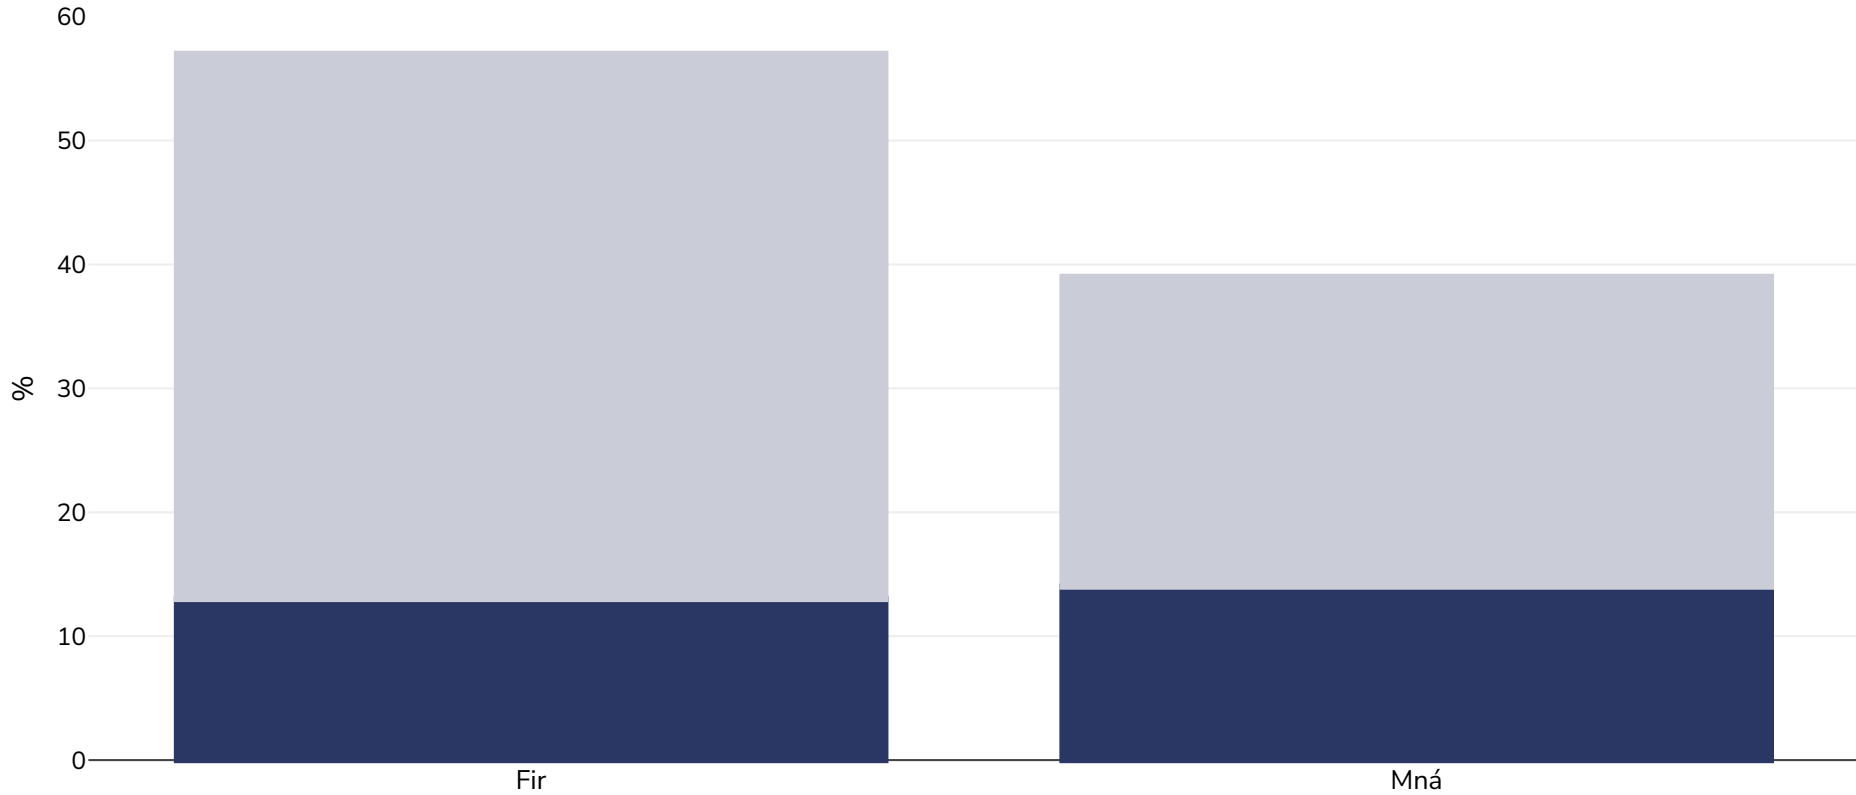

Ceanada: Leitheadúlacht murtaill

Daoine Fásta, 1986-1992

■ Murtall ■ Rómheáchan

Cineál an tsuirbhé:	Tomhaiste
Aois:	18-74
Samplamhéid:	19841
Tagairtí:	Macdonald SM, Reeder BA, Chen Y, Despres JP. Obesity in Canada: a descriptive analysis. Can Med Assoc. 1997;157(Suppl 1):S3-S9

Mura gcuirtear a mhalairt in iúl, is ionann rómheáchan agus ICM idir 25kg agus 29.9kg/m², is ionann murtall agus ICM níos mó ná 30kg/m².