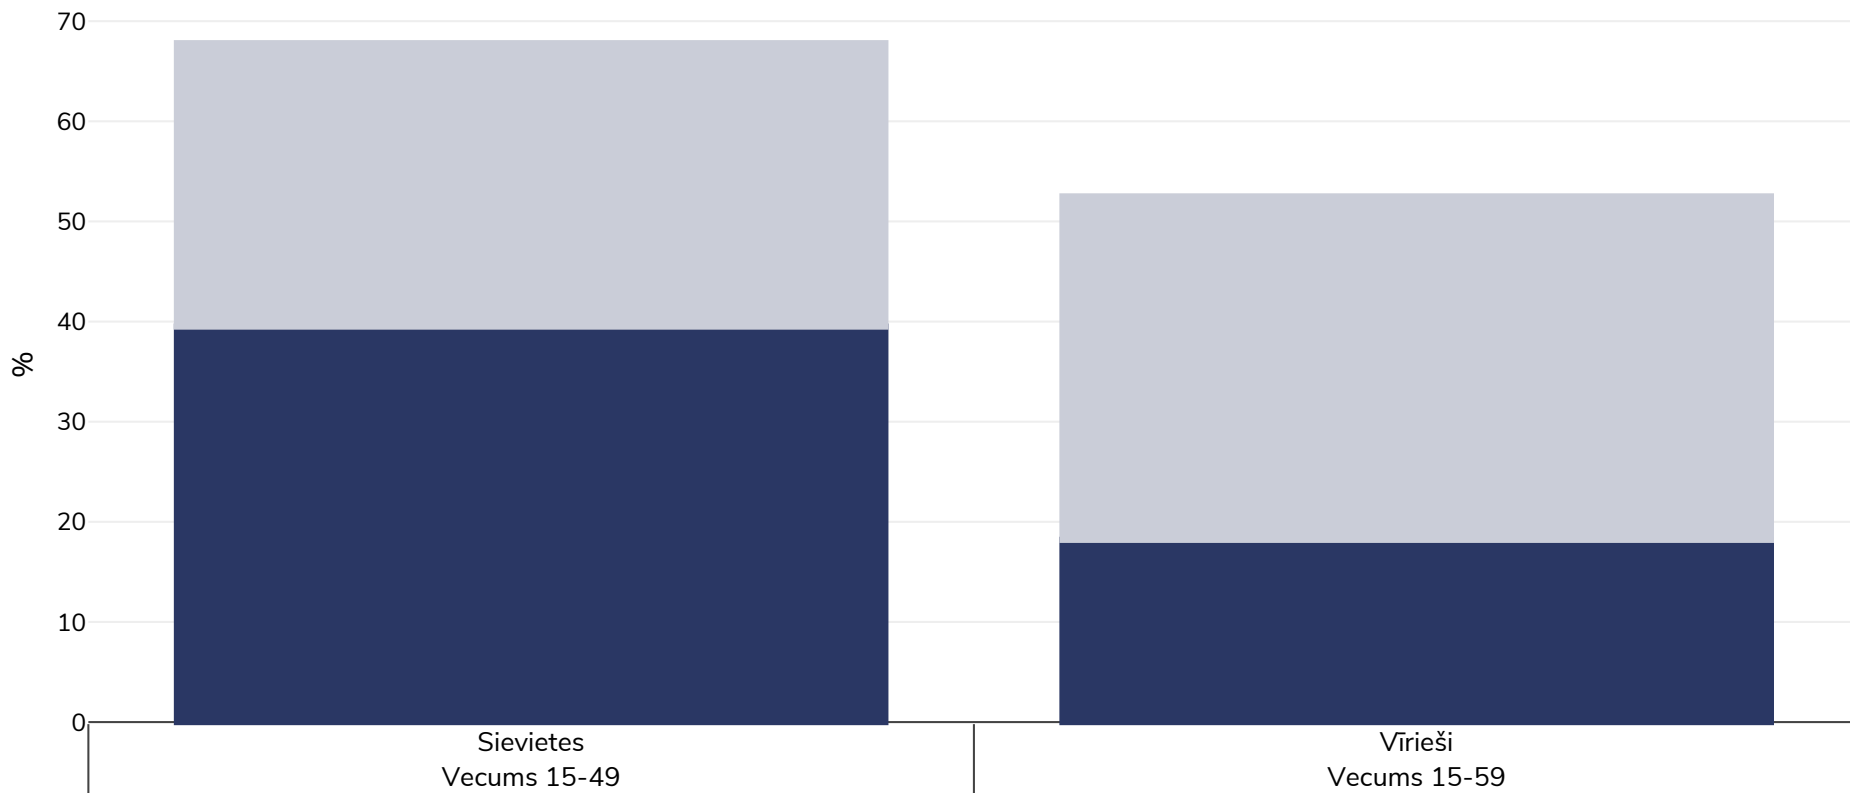

# Ēģipte: Aptaukošanās izplatība

Pieaugušie, 2008

■ Aptaukošanās    ■ Liekais svars

**Apsekojuma veids:** Mēritā vērtība

**Izlases lielums:** 11258

**Aptvertā teritorija:** Valsts

**Atsauces:** Demographic Health Survey 2008

*Ja nav norādīts citādi, liekais svars attiecas uz ĶMI no 25 kg līdz 29,9 kg/m<sup>2</sup>, aptaukošanās attiecas uz ĶMI, kas lielāks par 30 kg/m<sup>2</sup>.*