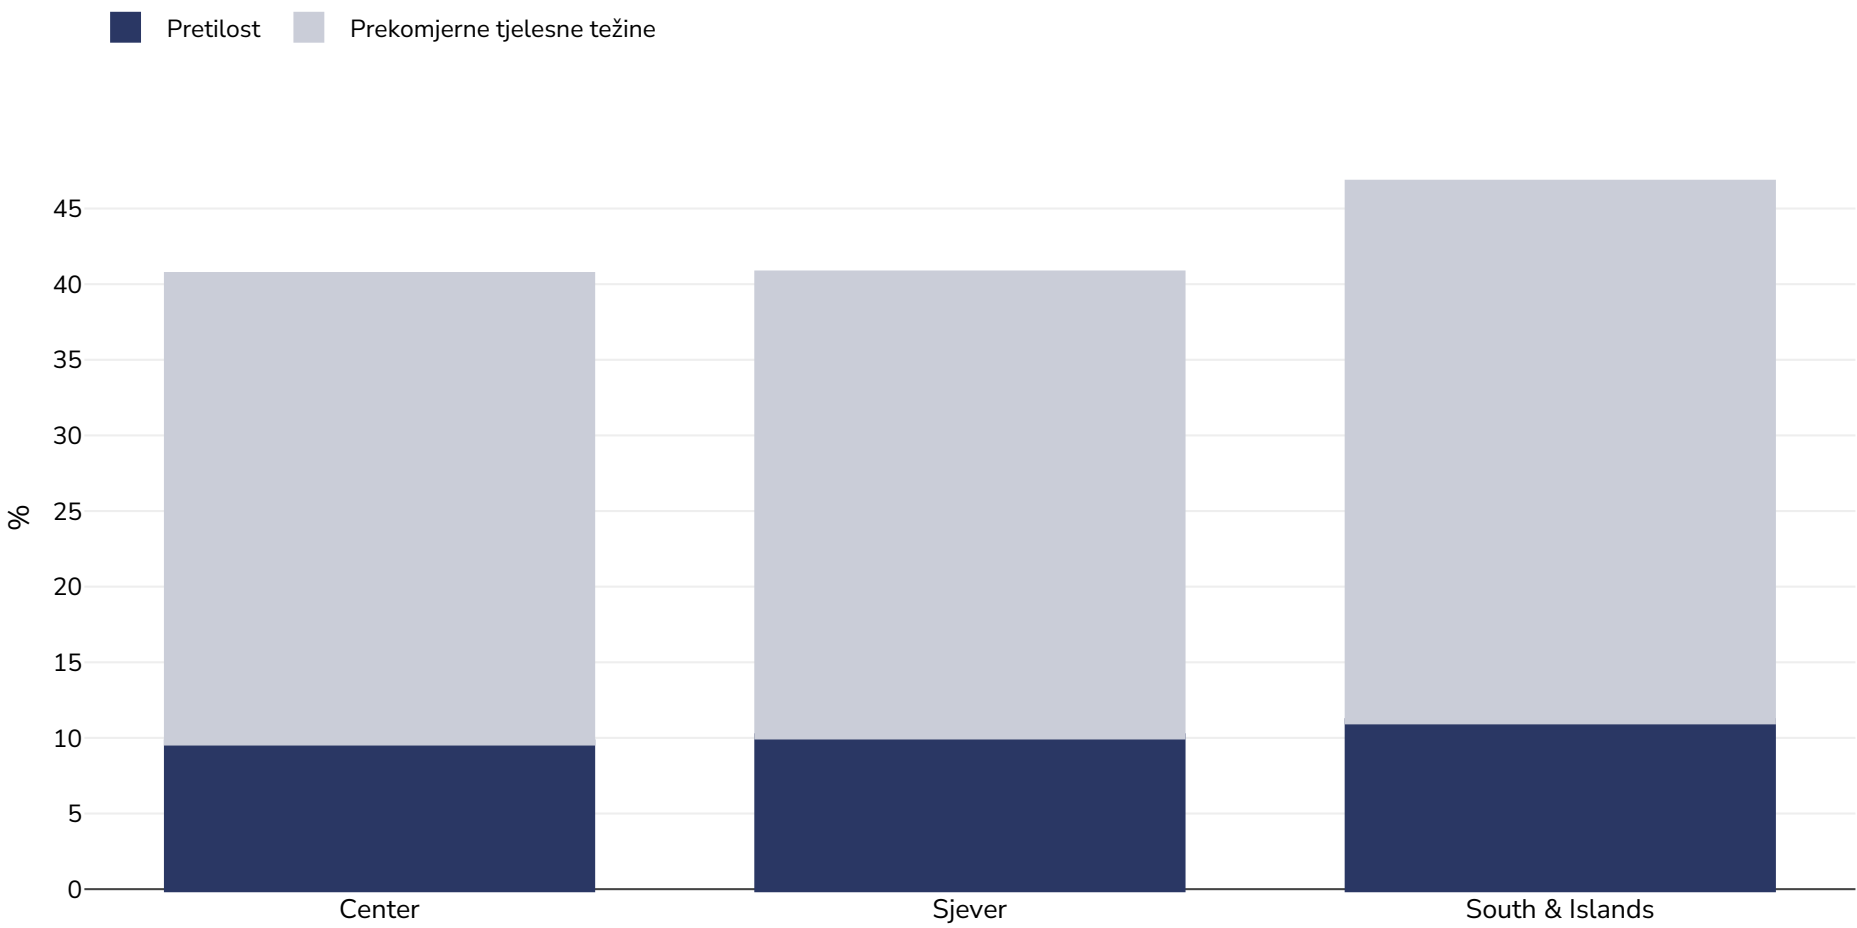

Italija: Overweight/obesity by region

Odrasle osobe, 2022-2023

Vrsta ankete:	Koje su ljudi sami naveli
Dob:	18-69
Veličina uzorka:	63555
Pokriveno područje:	Nacionalno
Reference:	PASSI 2022-2023 https://www.epicentro.iss.it/passi/dati/sovrappeso (Accessed 05.07.24)

Ako nije drukčije naznačeno, prekomjerna tjelesna težina odnosi se na BMI između 25 kg i 29,9 kg/m², a pretilost se odnosi na BMI veći od 30 kg/m².