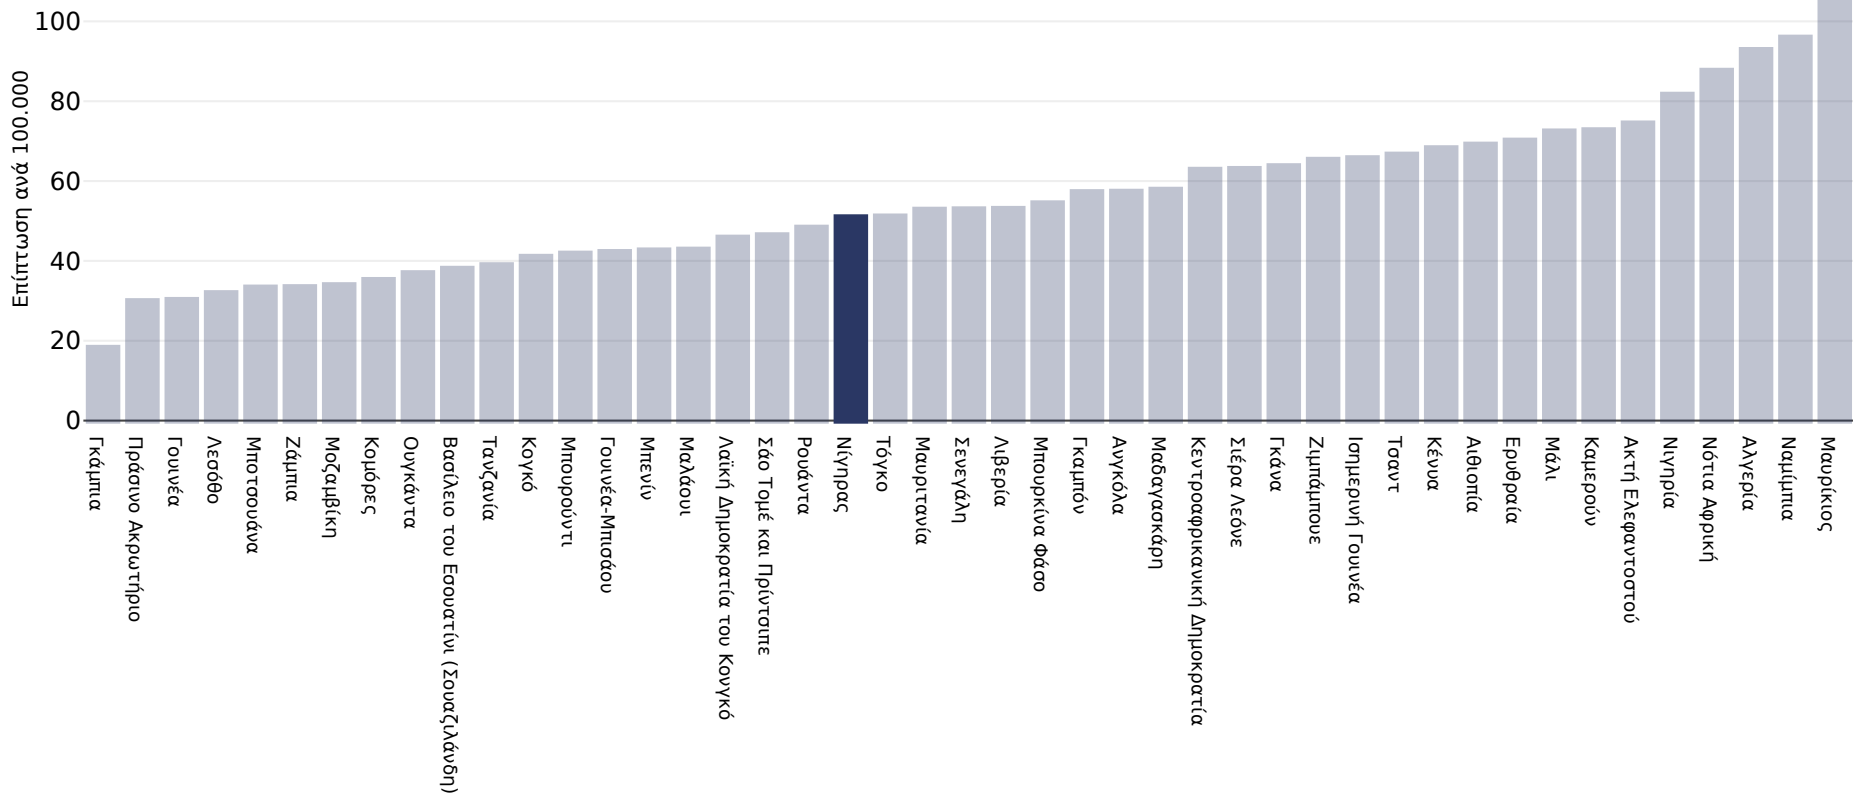

# Νίγηρας: Breast cancer

Γυναίκες, 2020

**Ηλικία:** 20+

**Γεωγραφική κάλυψη:** Εθνική

**Παραπομπές:** Ferlay J, Ervik M, Lam F, Colombet M, Mery L, Piñeros M, Znaor A, Soerjomataram I, Bray F (2020). Global Cancer Observatory: Cancer Today. Lyon, France: International Agency for Research on Cancer. Available from: <https://gco.iarc.fr/today>, accessed 10.01.2263

**Ορισμοί:** Age-standardized incidence rates per 100 000