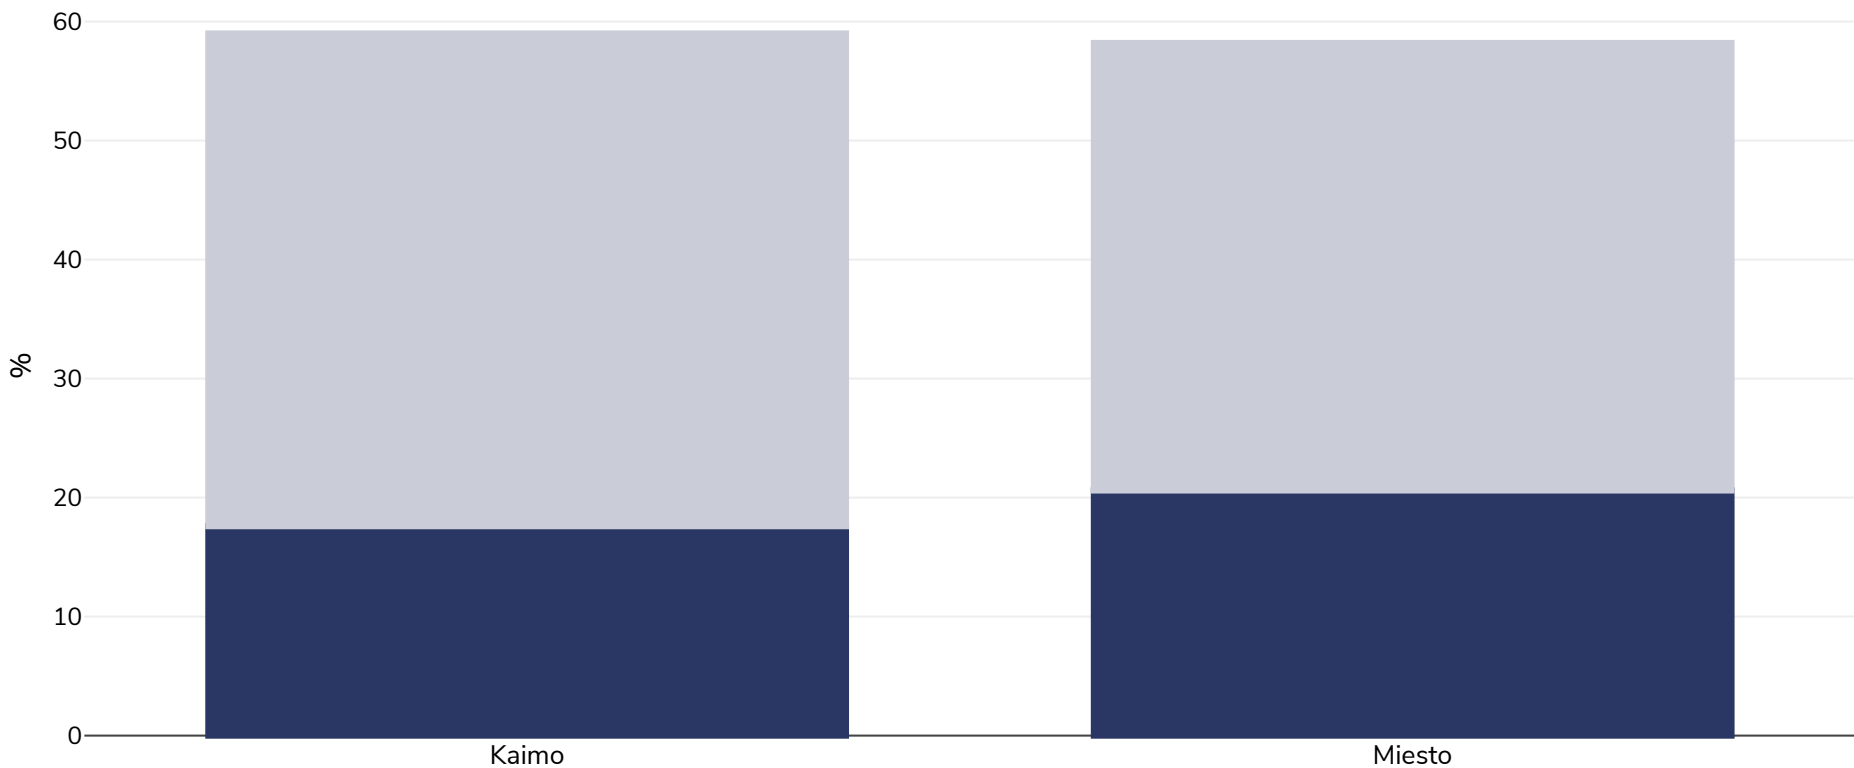

Saudo Arabija: Overweight/obesity by region

Suaugusieji, 2019

■ Nutukimas ■ Antsvoris

Tyrimo tipas:	Išmatuotas
Amžius:	18+
Imties dydis:	7890
Teritorija:	Nacionalinis
Nuorodos:	2019 Kingdom of Saudi Arabia World Health Survey. https://www.moh.gov.sa/en/Ministry/Statistics/Population-Health-Indicators/Documents/World-Health-Survey-Saudi-Arabia.pdf (Accessed 16.11.2021)

Jei nenurodyta kitaip, antsvoris reiškia KMI nuo 25 kg iki 29,9 kg/m², nutukimas – didesnį nei 30 kg/m² KMI..