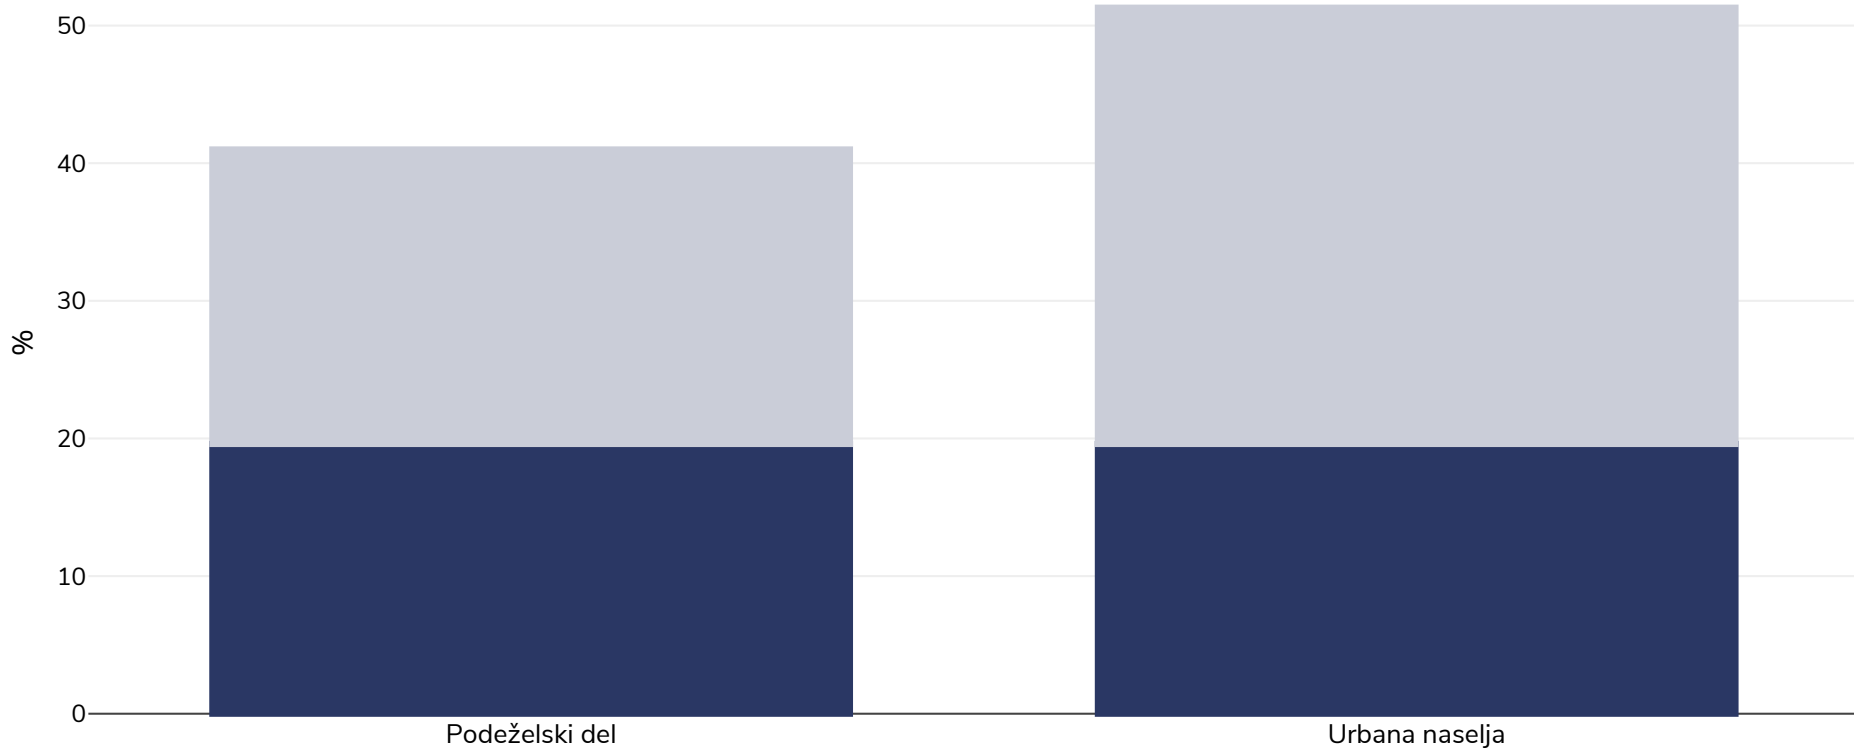

Vanuatu: Overweight/obesity by region

Moški, 2013

■ Debelost ■ Prekomerna telesna teža

Vrsta ankete:	Izmerjeni
Starost:	15-49
Obseg vzorcev:	2904
Zajeto območje:	Na državni ravni

Literatura: VNSO (Vanuatu National Statistics Office) and SPC (Secretariat of the Pacific Community). 2014. Vanuatu Demographic and Health Survey, 2013. Available at https://sdd.spc.int/digital_library/vanuatu-demographic-and-health-survey-dhs-2013 (last accessed 23.08.23)

Če ni navedeno drugače, se prekomerna teža nanaša na ITM med 25 kg in 29,9 kg/m², debelost pa na ITM, višji od 30 kg/m².