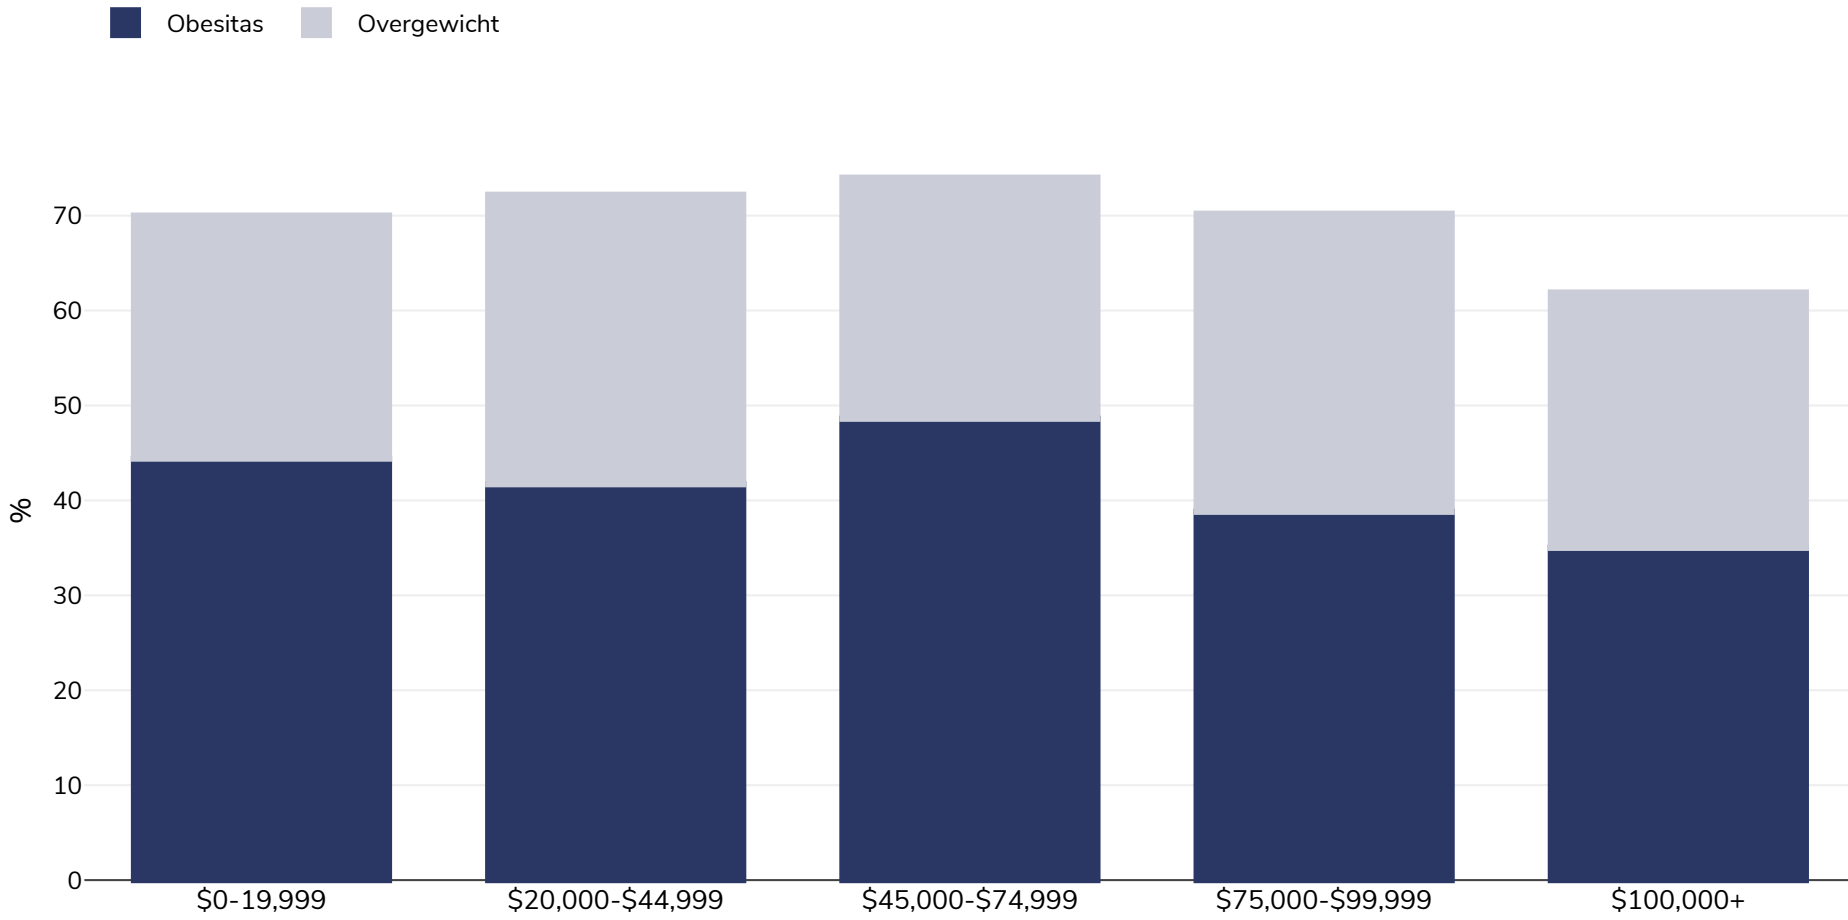

# Verenigde Staten: Overweight/obesity by socio-economic group

Vrouwen, 2017-2018

Type onderzoek:	Gemeten
Leeftijd:	18+
Monstergrootte:	4638 (unweighted)
In aanmerking komend gebied:	Nationaal
Referenties:	NHANES 2017/18 Reanalysis by Rachel Jackson Leach, Jaynaide Powis, World Obesity Federation, March 2020
Notities (alleen beschikbaar in het Engels):	Weighted

Tenzij anders vermeld, verwijst overgewicht naar een BMI tussen 25 kg en 29,9 kg/m<sup>2</sup>, obesitas verwijst naar een BMI van meer dan 30 kg/m<sup>2</sup>.