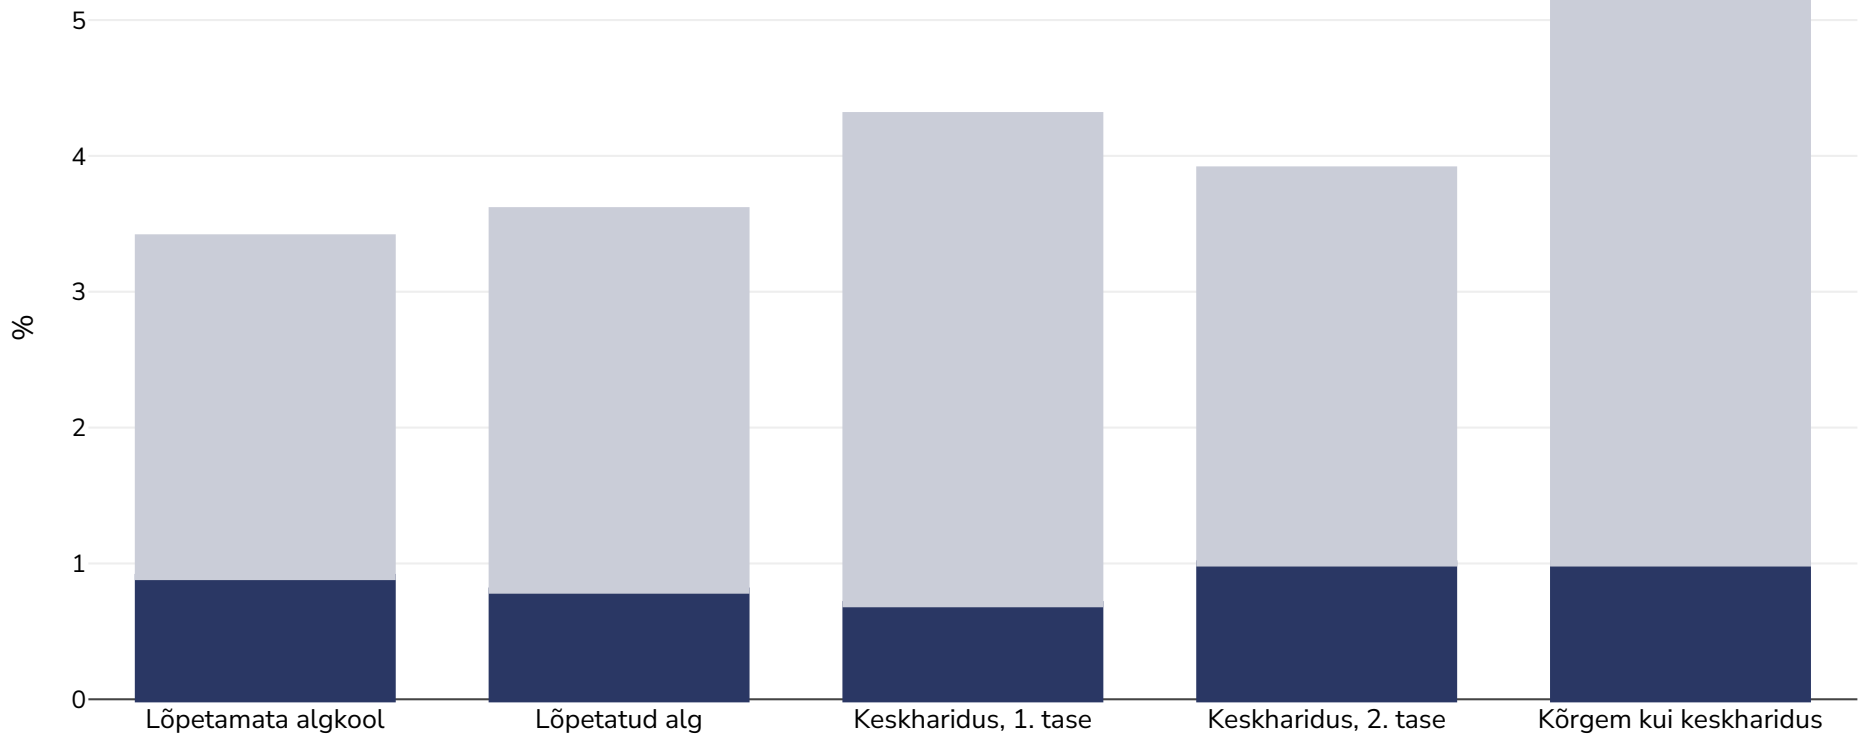

Kongo Demokraatlik Vabariik: Overweight/obesity by education

Infants, 2017-2018

Rasvumine Ülekaaluline

| | |
|---------------------------|--|
| Uuringu tüüp: | Möödetud |
| Valimi suurus: | 21147 |
| Hõlmatud piirkond: | Riiklik |
| Viited: | INS, Enquete par grappes a indicateurs multiples, 2017-18, rapport de resultats de l'enquete. Kinshasa, Republique Democratique du Congo |
| Märkused: | Infants Only |
| Mõisted: | +2SD, +3SD Overweight presented does not include obesity |
| Cutoffs: | Other |