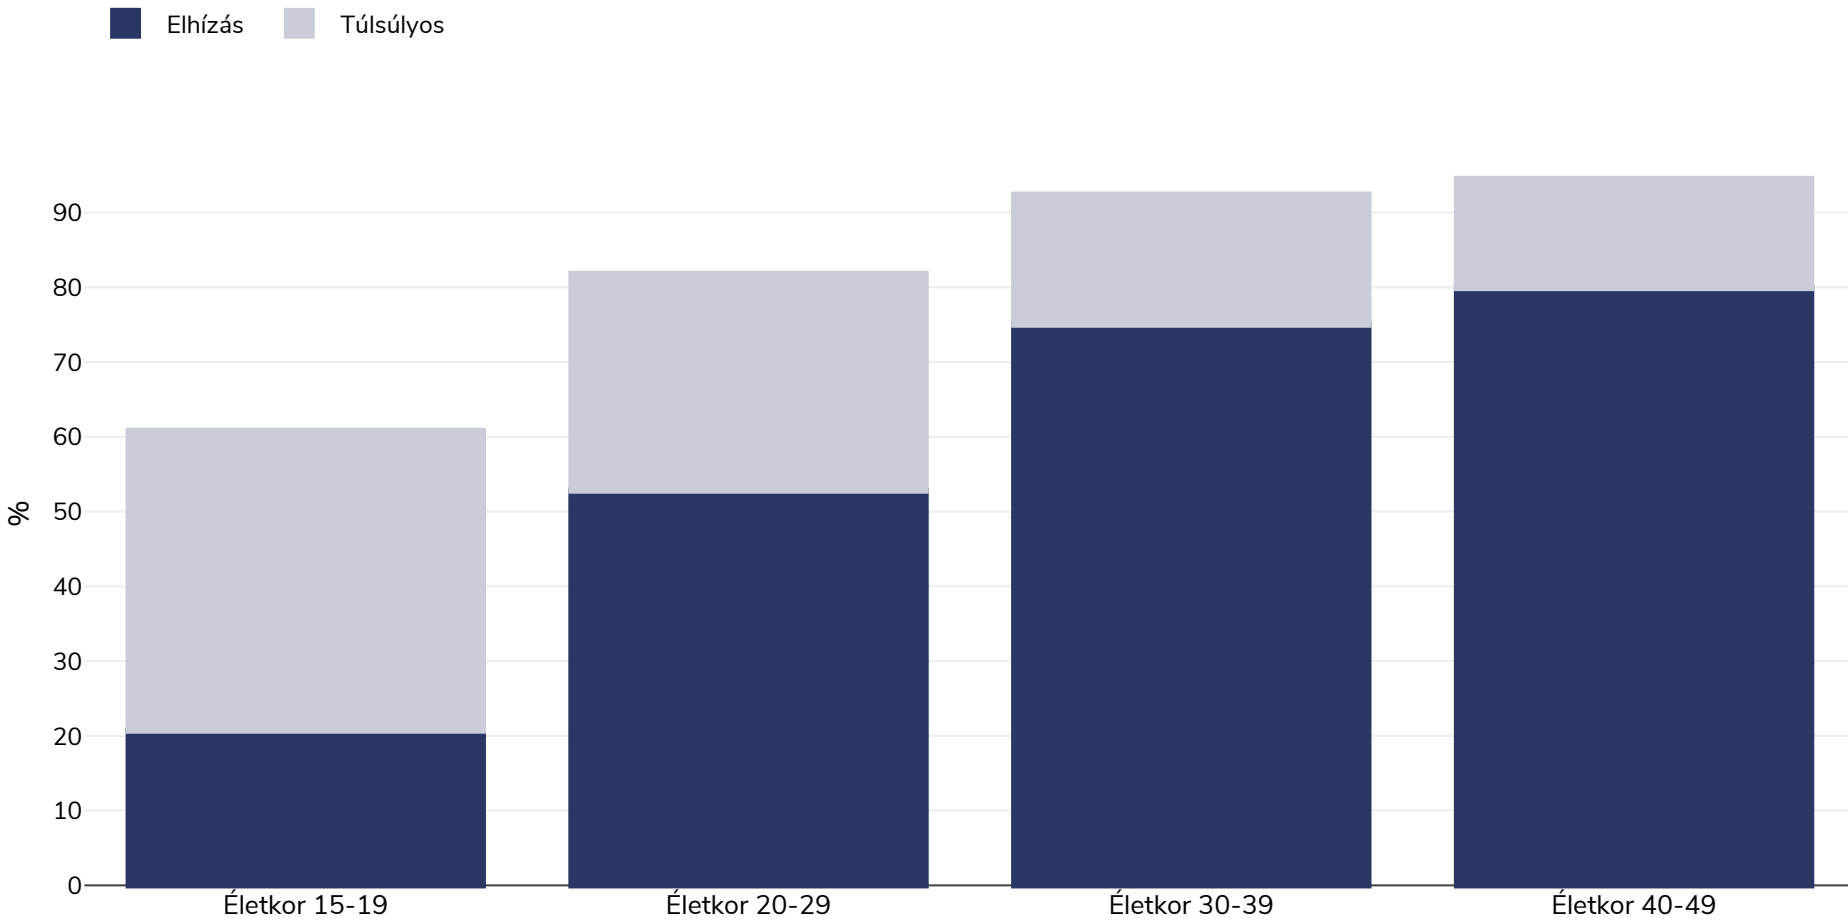

Szamoia: Túlsúly/elhízás életkor szerint

Nők, 2014

Felmérés típusa: Mért

Minta nagysága: 3288

Érintett terület: Országos

Referenciák: Samoa. Demographic Health Survey 2014. Samoa Burea of Statistics, Apia, Samoa. Available at <https://www.sbs.gov.ws/digi/Samoa%20DHS%202014.pdf> (last accessed 07.05.20)

Hacsak másként nem jelezzük, a túlsúly 25 kg és 29,9 kg/m² közötti BMI-re, az elhízás 30 kg/m²-nél nagyobb BMI-re utal..