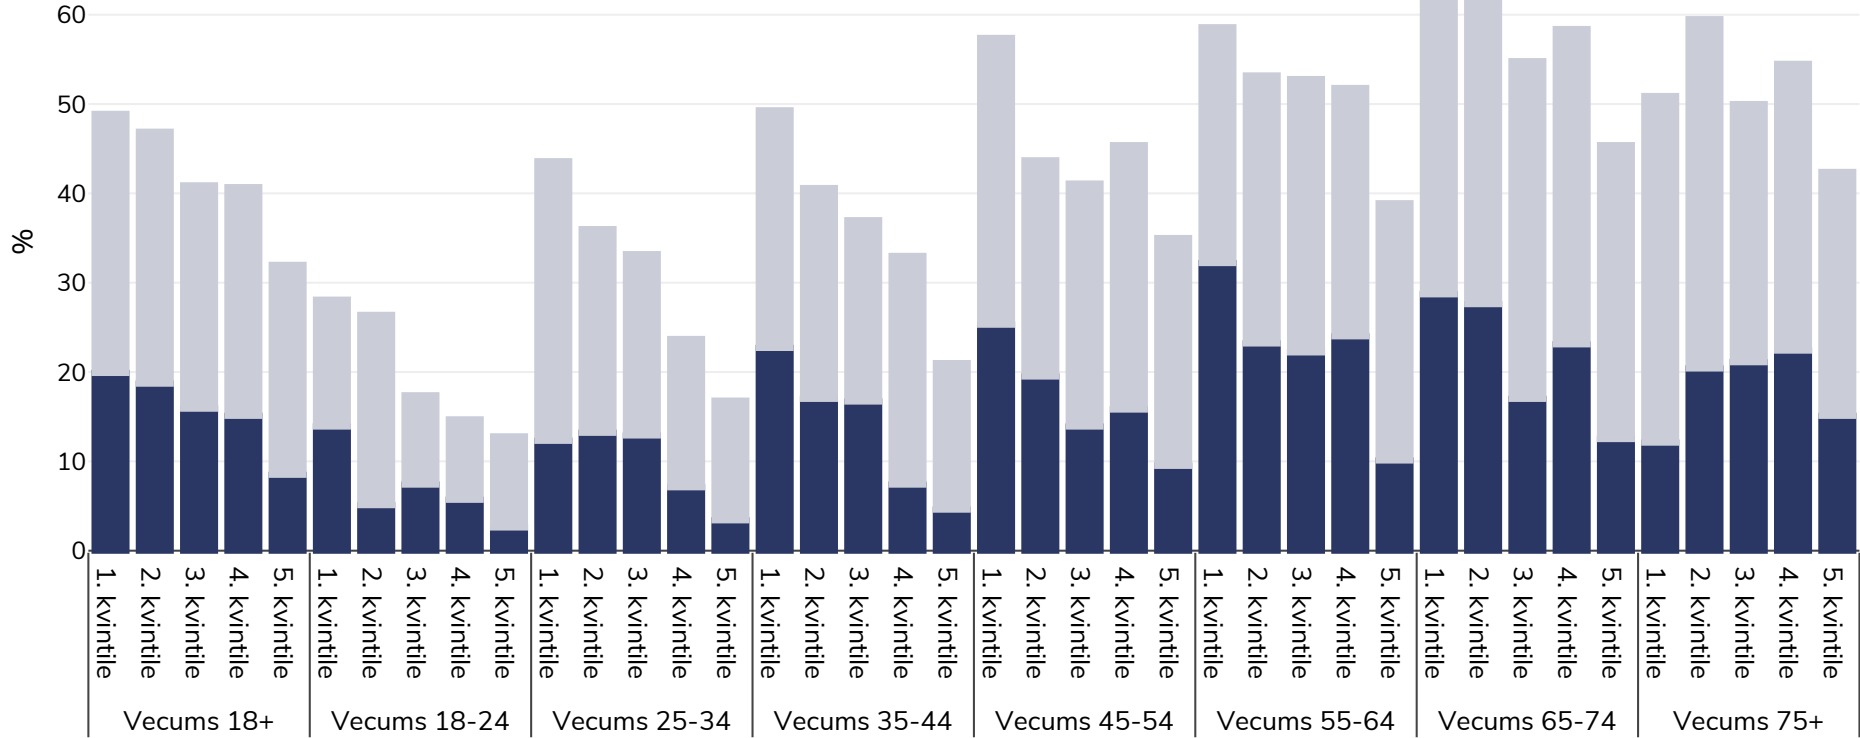

Francija: Overweight/obesity by age and socio-economic group

Sievietes, 2014

■ Aptaukošanās ■ Liekais svars

Apsekojuma veids:

Pašu ziņojums

Aptvertā teritorija:

Valsts

Atsauces:

Eurostat http://appsso.eurostat.ec.europa.eu/nui/show.do?dataset=hlth_ehis_bm1i&lang=en (last accessed 25.08.20)

Ja nav norādīts citādi, liekais svars attiecas uz ķMI no 25 kg līdz 29,9 kg/m², aptaukošanās attiecas uz ķMI, kas lielāks par 30 kg/m².