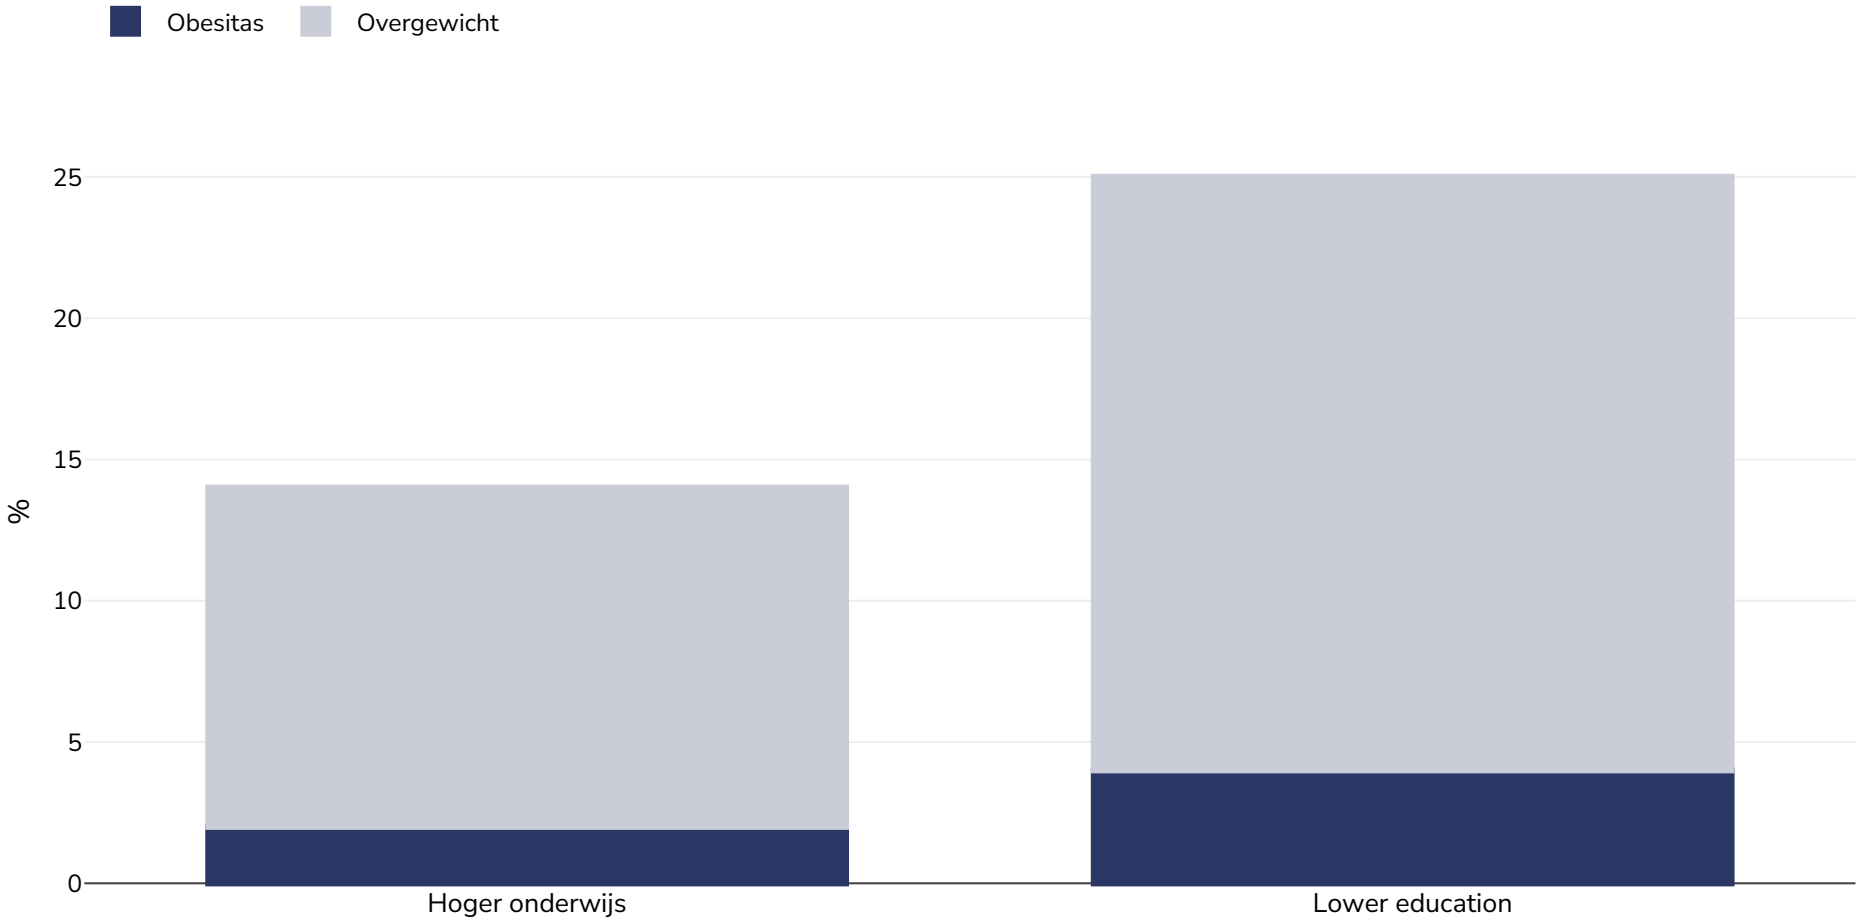

Japan: Overweight/obesity by education

Vrouwen, 2010

Type onderzoek:	Gemeten
Leeftijd:	20-64
Monstergrootte:	2,491
In aanmerking komend gebied:	Nationaal
Referenties:	Nakamura, Tomiyo, et al. "Relationship between Socioeconomic Status and the Prevalence of Underweight, Overweight or Obesity in a General Japanese Population: NIPPON DATA2010." Journal of Epidemiology, vol. 28, no. Supplement_III, 2018, pp. S10–S16, www.ncbi.nlm.nih.gov/pmc/articles/PMC5825685/ , 10.2188/jea.je20170249. Accessed 11 Oct. 2021.

Tenzij anders vermeld, verwijst overgewicht naar een BMI tussen 25 kg en 29,9 kg/m², obesitas verwijst naar een BMI van meer dan 30 kg/m².