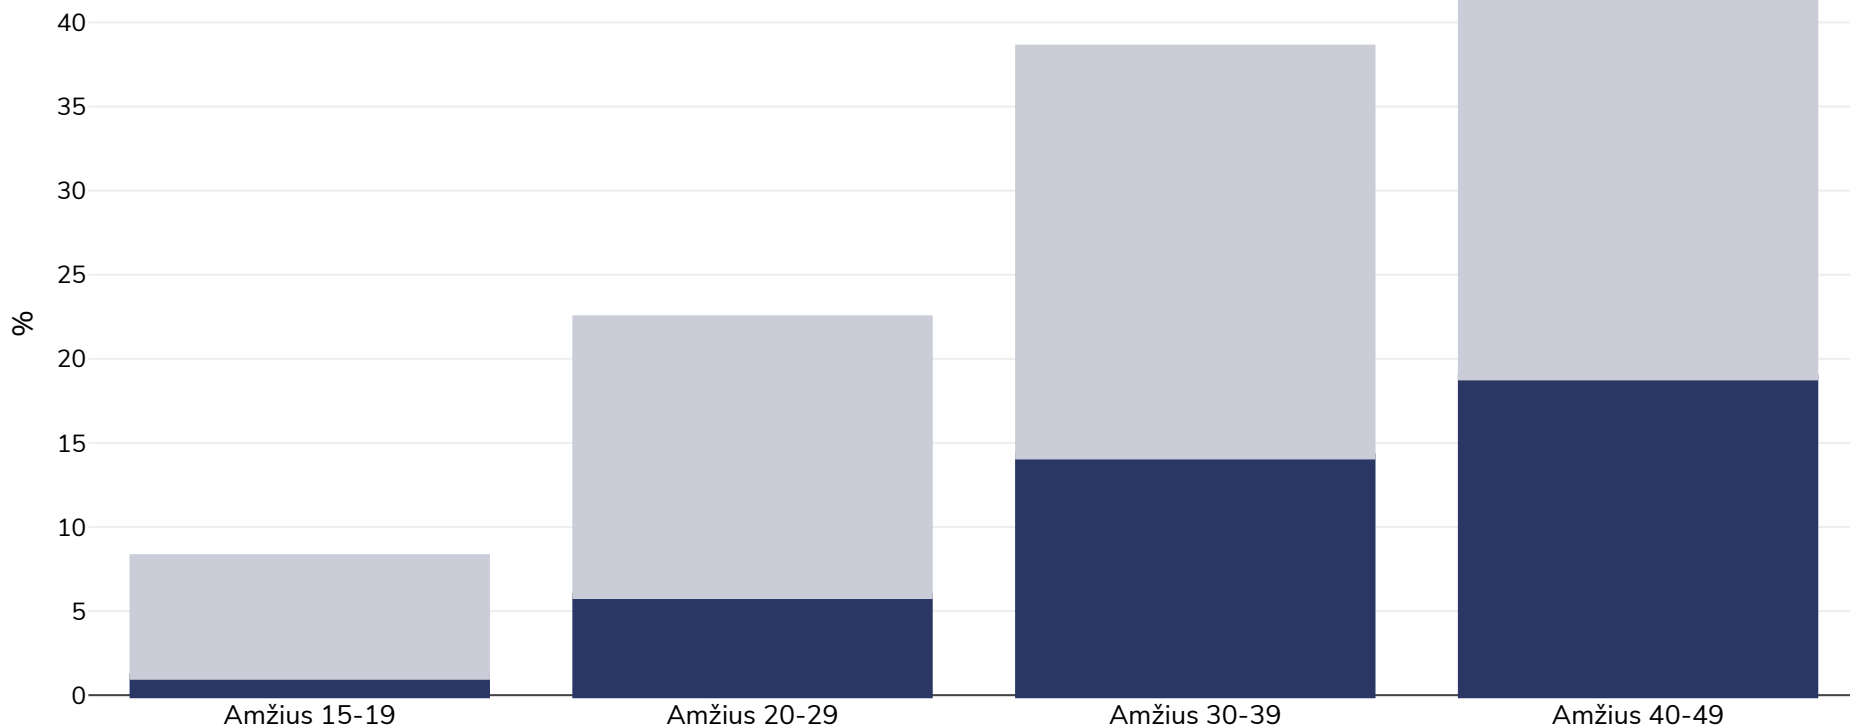

Nigerija: Antsvoris / nutukimas pagal amžių

Moterys, 2018

■ Nutukimas ■ Antsvoris

Tyrimo tipas:	Išmatuotas
Imties dydis:	12728
Teritorija:	Nacionalinis
Nuorodos:	Demographic Health Survey Nigeria 2018 (https://www.dhsprogram.com/pubs/pdf/FR359/FR359.pdf last accessed 07.11.19)
Pastabos (tik anglų k.):	Demographic Health Survey data includes ever married women aged 15-49 years only and may include males aged 15-59.

Jei nenurodyta kitaip, antsvoris reiškia KMI nuo 25 kg iki 29,9 kg/m², nutukimas – didesnį nei 30 kg/m² KMI..