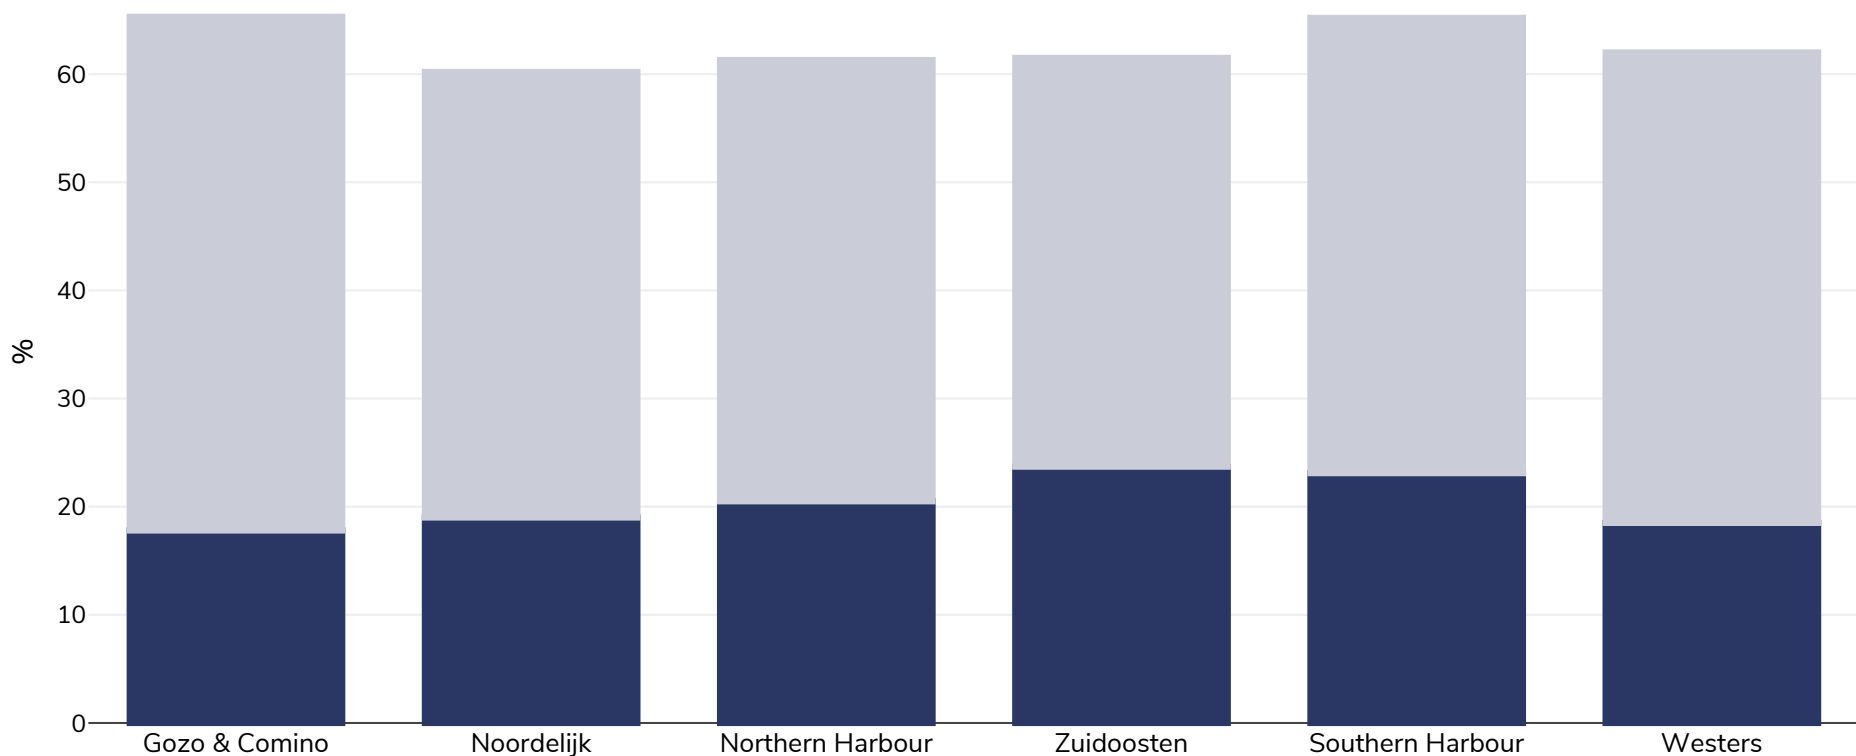

Malta: Overweight/obesity by region

Volwassenen, 2006-2007

■ Obesitas ■ Overgewicht

Type onderzoek: Zelfgerapporteerd

Leeftijd: 18+

Monstergrootte: 1369

In aanmerking komend gebied: Nationaal

Referenties: 2007 Lifestyle Survey.
http://nso.gov.mt/en/publicatons/Publications_by_Unit/Documents/01_Methodology_and_Research/LifeStyle_Survey_2007.pdf (last accessed 8.6.15)

Tenzij anders vermeld, verwijst overgewicht naar een BMI tussen 25 kg en 29,9 kg/m², obesitas verwijst naar een BMI van meer dan 30 kg/m².