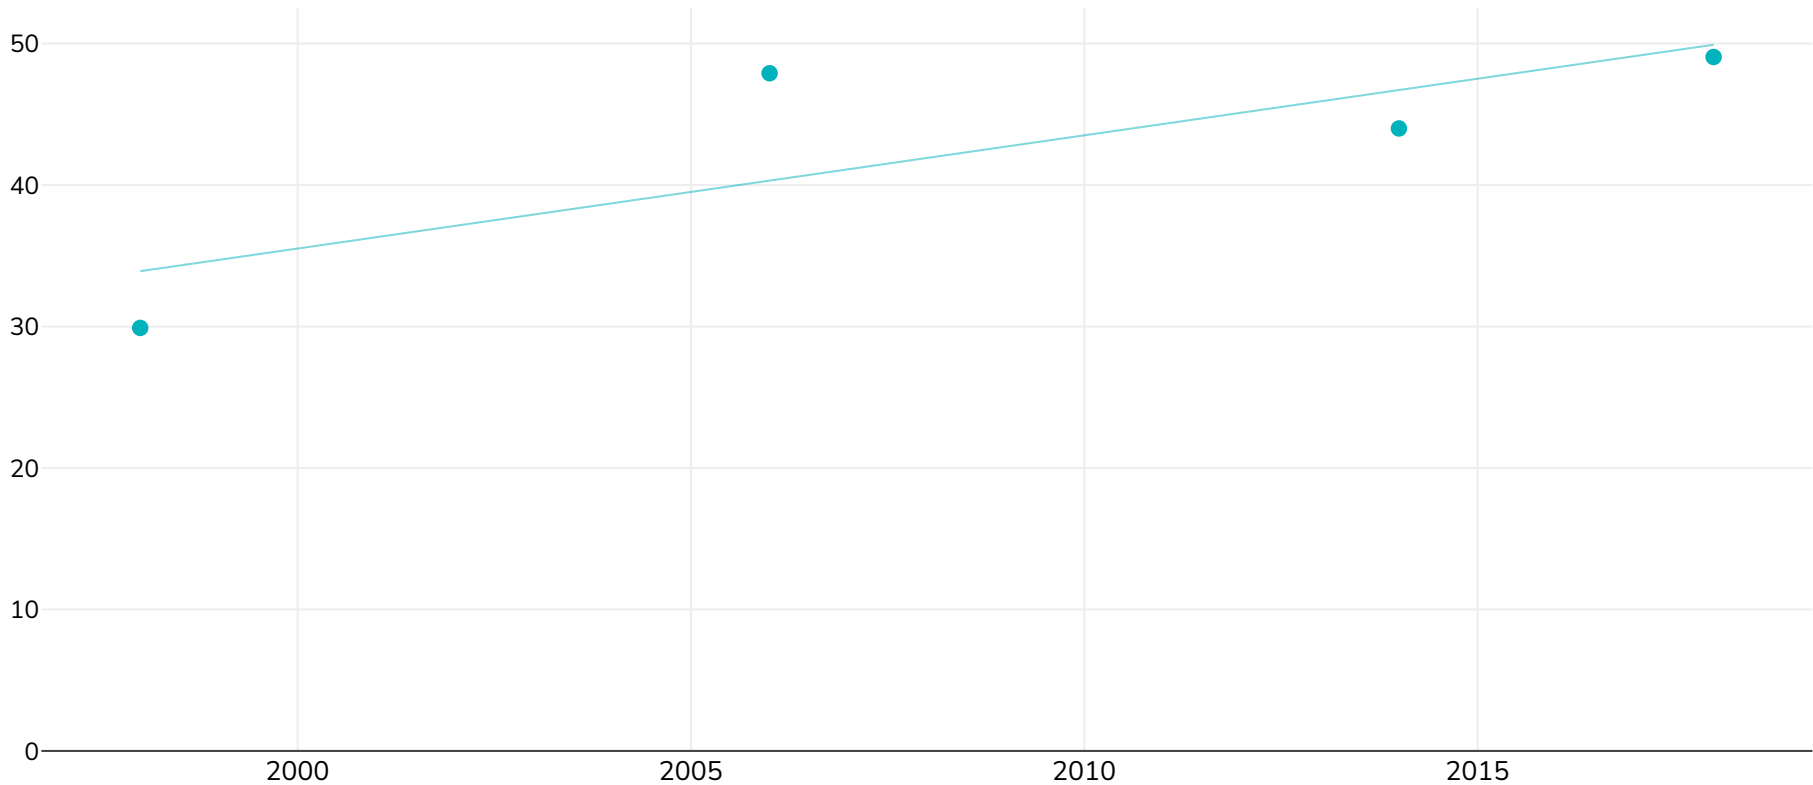

Kuvajt: Kuwait obesity 1998 2018

Ženy

● Obezita

Typ průzkumu:

Naměřené

Reference:

For full details of references visit <https://data.worldobesity.org/>

Ke shromažďování těchto údajů mohly být použity různé metodiky, a proto nemusí být údaje z různých průzkumů vždy plně srovnatelné. Použité metodiky viz původní zdroje údajů