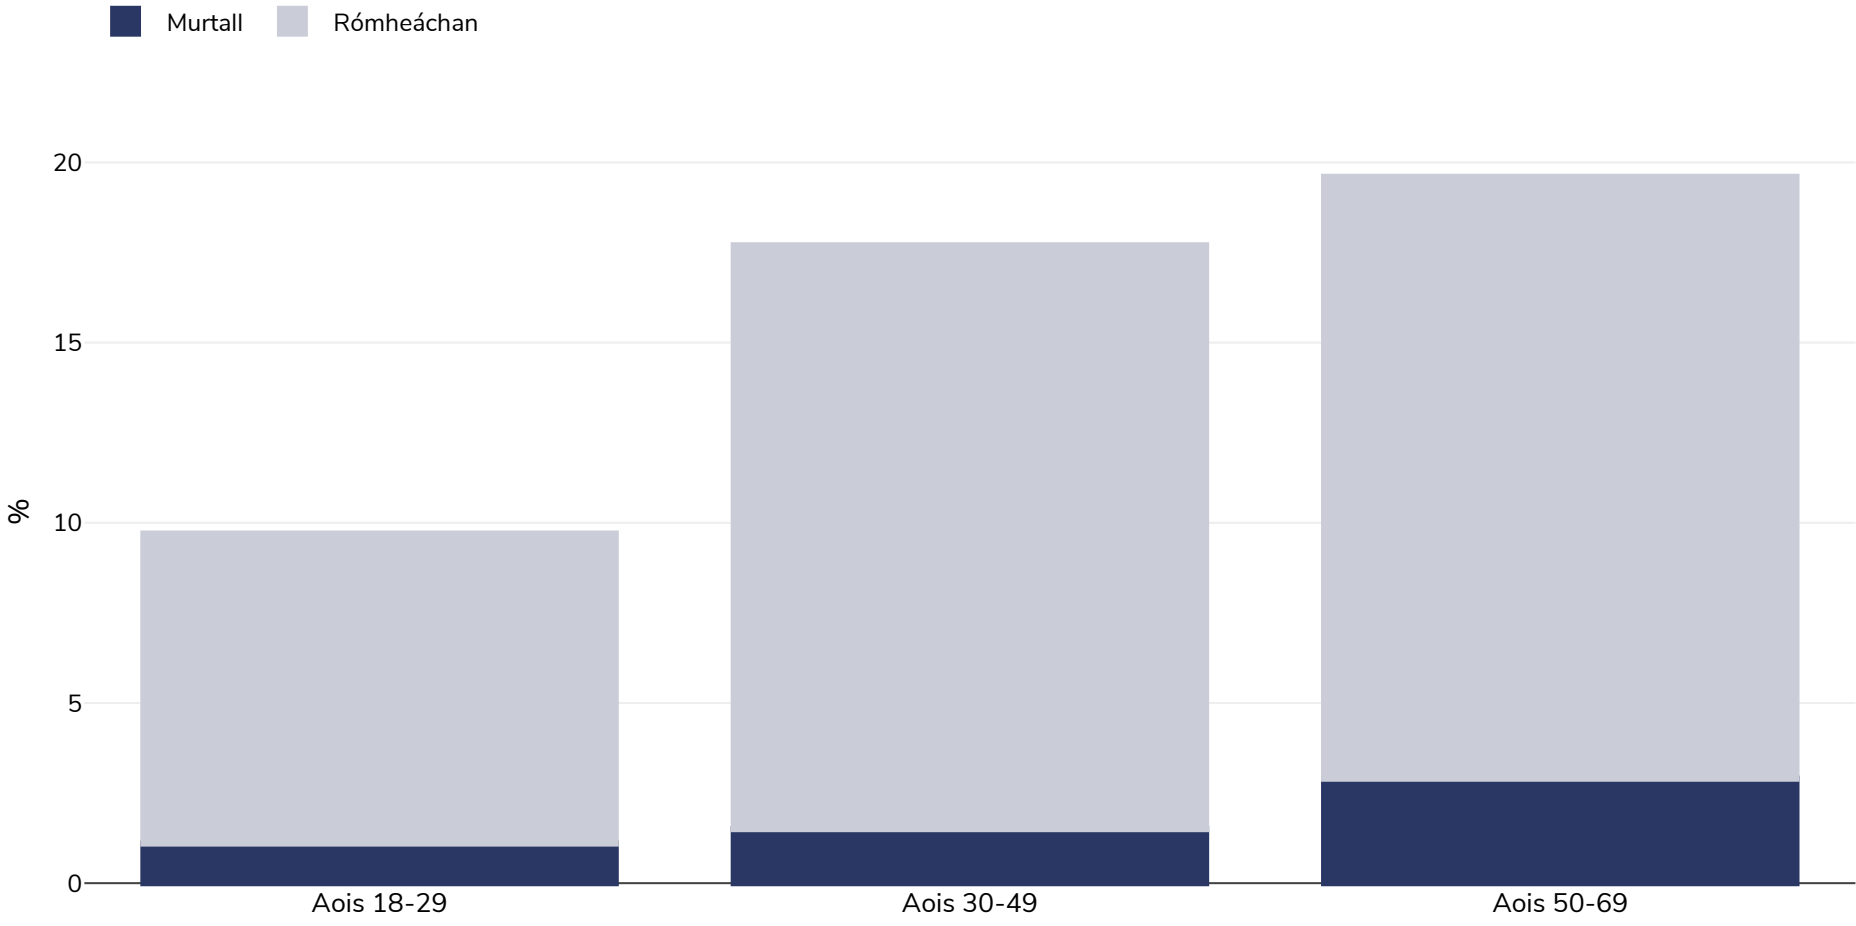

Vítneam: Rómheáchán/murtall de réir aoise

Daoine Fásta, 2015

Cineál an tsuirbhé:	Tomhaiste
Samplamhéid:	3037
Ceantar Clúdaithe:	Náisiúnta
Tagairtí:	Vietnam STEPS Survey 2015, https://www.who.int/ncds/surveillance/steps/VietNam_2015_STEPS_Report.pdf
Nótaí:	Men = 1316, Women = 1721

Mura gcuirtear a mhalairt in iúl, is ionann rómheáchan agus ICM idir 25kg agus 29.9kg/m², is ionann murtall agus ICM níos mó ná 30kg/m².