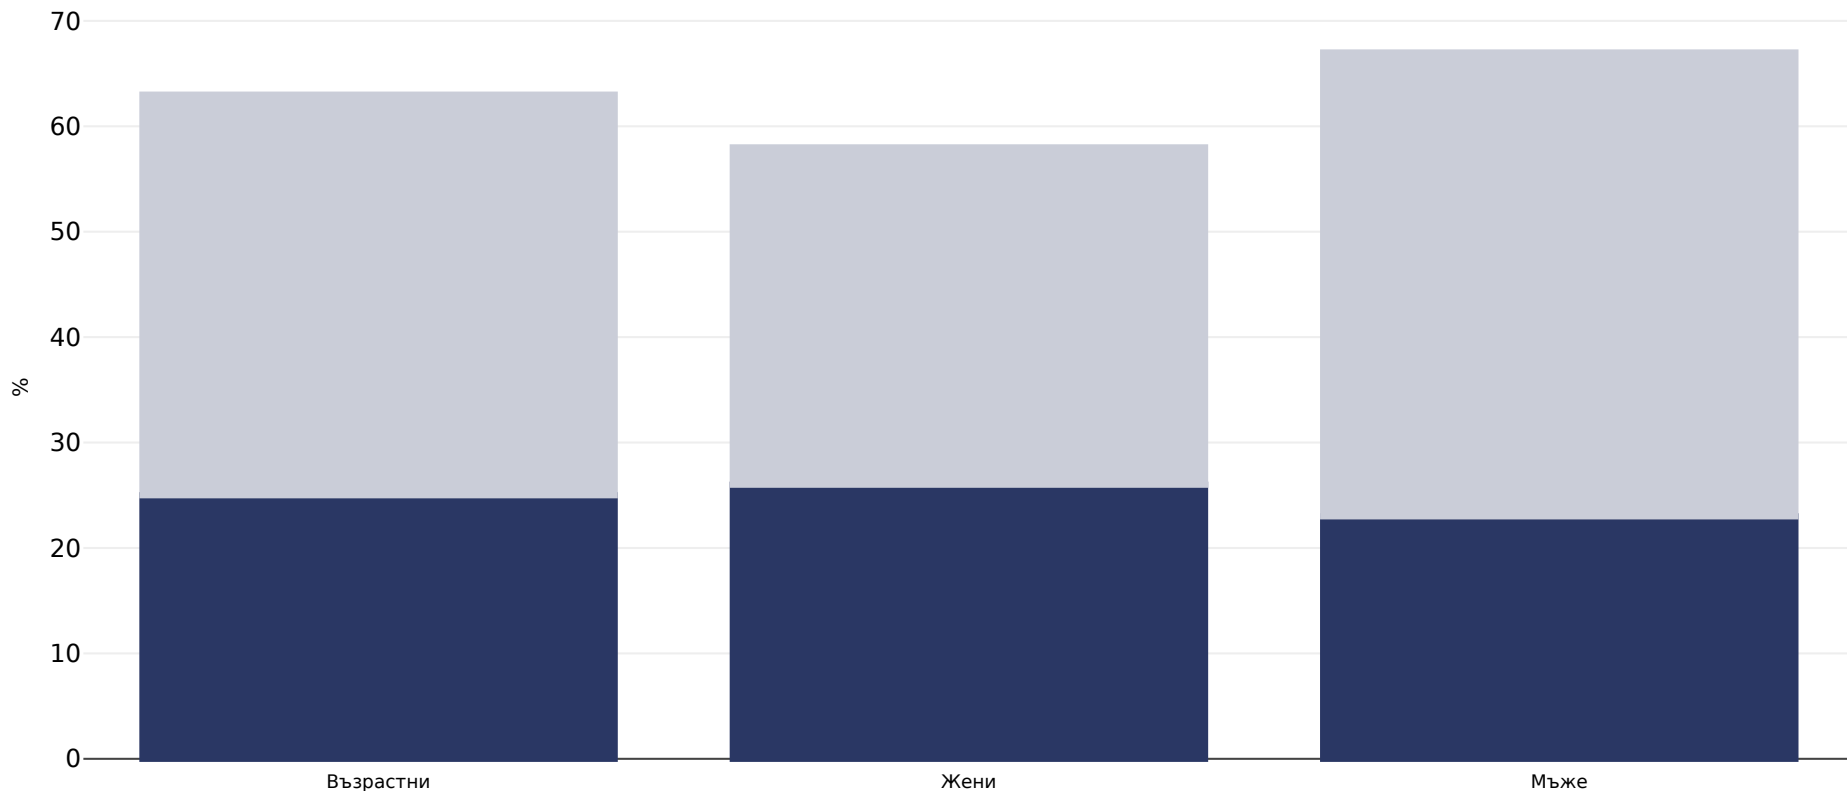

Уелс: Разпространение на затлъстяването

Възрастни, 2021-2022

■ Затлъстяване ■ Наднормено тегло

| | |
|------------------------|--|
| Тип анкета: | Самоотчитане |
| Възраст: | 16+ |
| Обхваната зона: | Национално |
| Референции: | Welsh Health Survey, available at https://statswales.gov.wales/Catalogue/National-Survey-for-Wales/Population-Health/Adult-Lifestyles/adultlifestyles-by-year-from202021 (last accessed 25.04.23) |
| Забележки: | Not comparable with earlier surveys as involved telephone rather than face to face interview |

Освен ако не е посочено друго, наднорменото тегло се отнася до ИТМ между 25 kg и 29,9°kg/m², затлъстяването се отнася до ИТМ, по-голям от 30°kg/m².