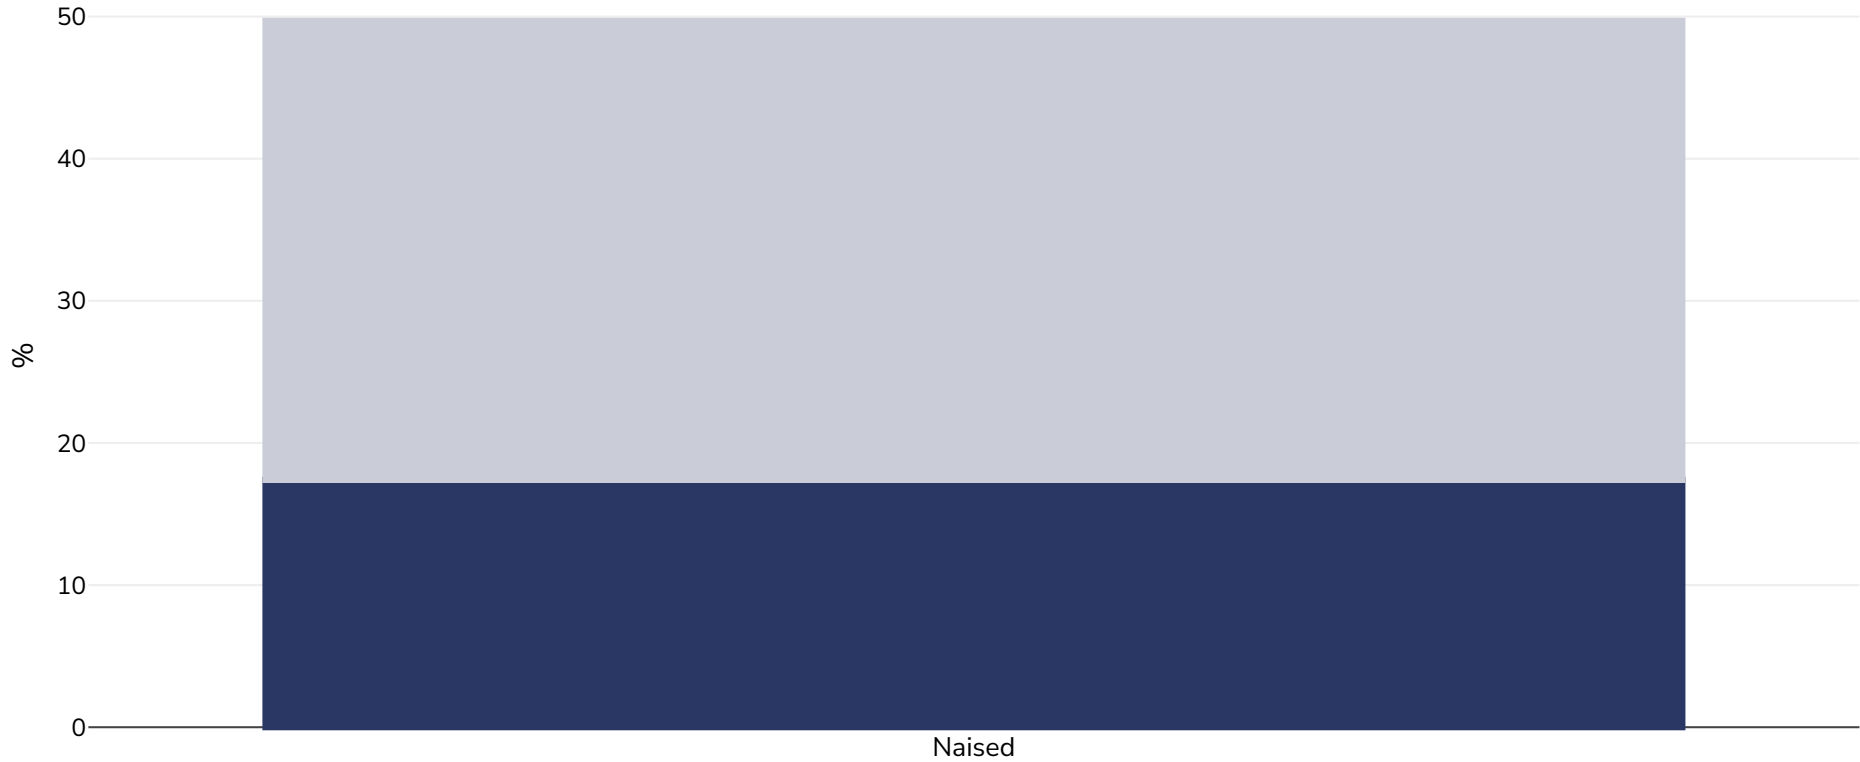

Boliivia: Rasvumise levimus

Naised, 2008

Rasvumine Ülekaaluline

Uuringu tüüp:	Möödetud
Vanus:	15-49
Valimi suurus:	15325
Hõlmatud piirkond:	Riiklik
Viited:	DHS Bolivia 2008
Märkused:	Demographic Health Survey data includes ever married women aged 15-49 years only and may include males aged 15-59.

Kui ei ole märgitud teisiti, tähendab ülekaal KMI vahemikku 25 kg ja 29,9 kg/m², rasvumine KMI-t üle 30 kg/m².