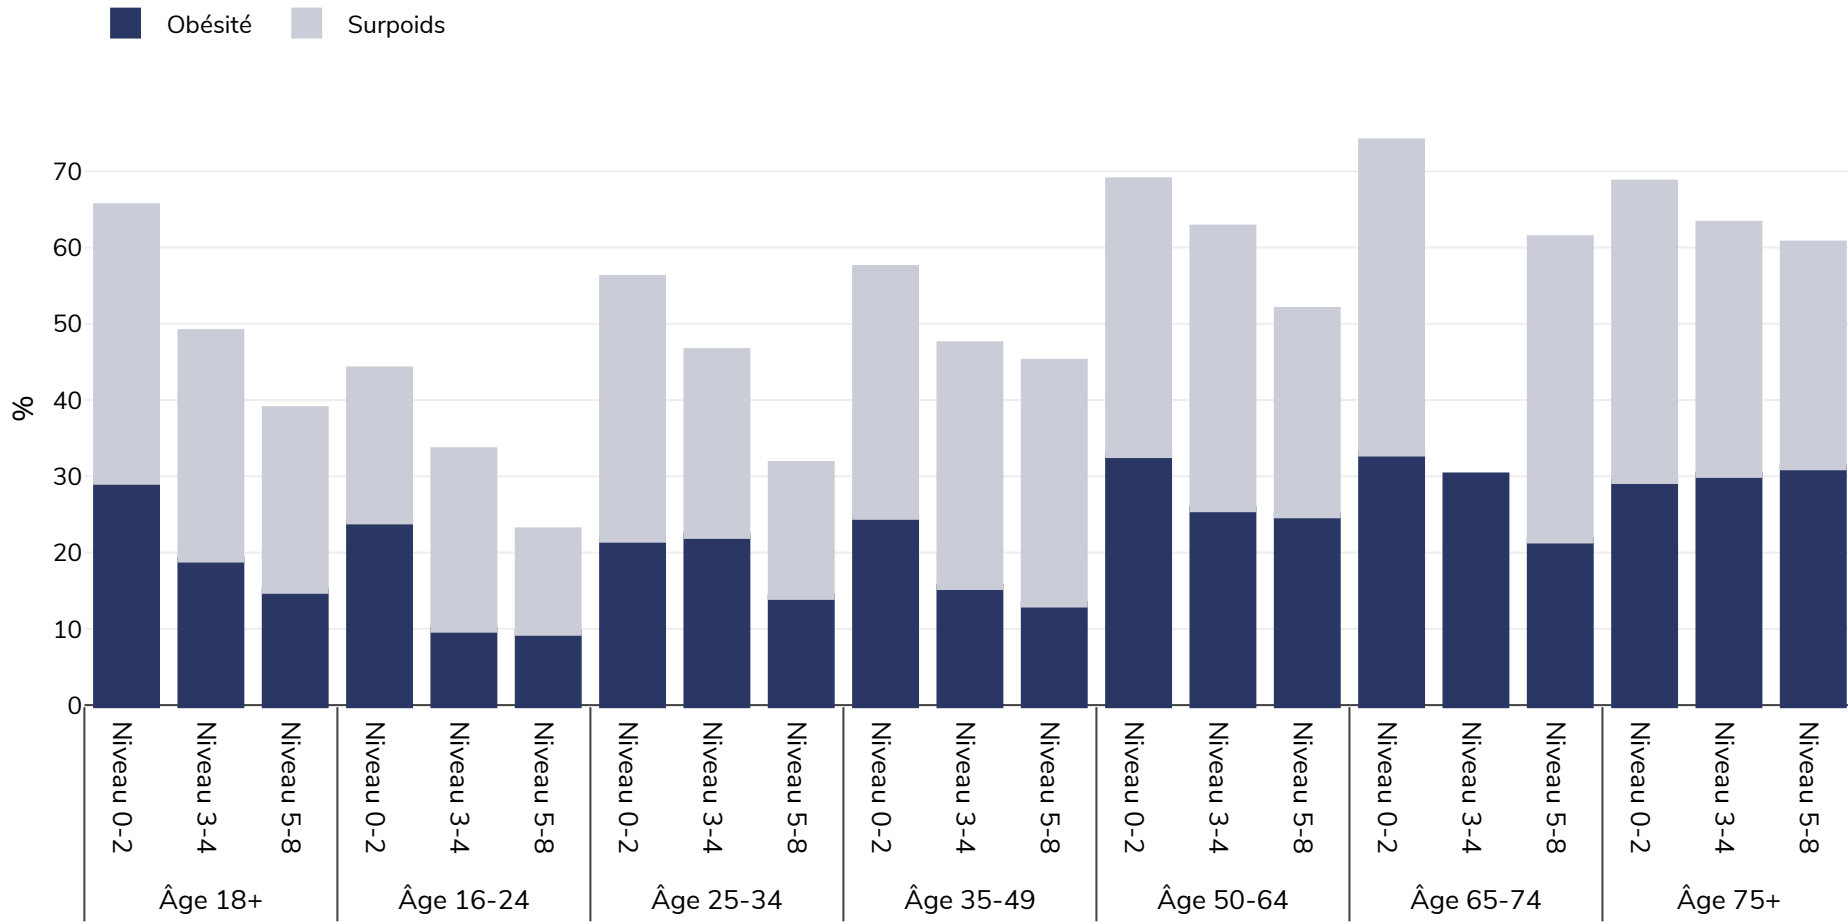

Malte: Overweight/obesity by age and education

Femmes, 2017

Type d'enquête: Autodéclaré

Région couverte: National

Références: 2017 - Education EUROSTAT Database http://appsso.eurostat.ec.europa.eu/nui/show.do?dataset=ilc_hch10&lang=en (last accessed 25.08.20)

Sauf indication contraire, le surpoids fait référence à un IMC compris entre 25 kg et 29,9 kg/m², l'obésité fait référence à un IMC supérieur à 30 kg/m².