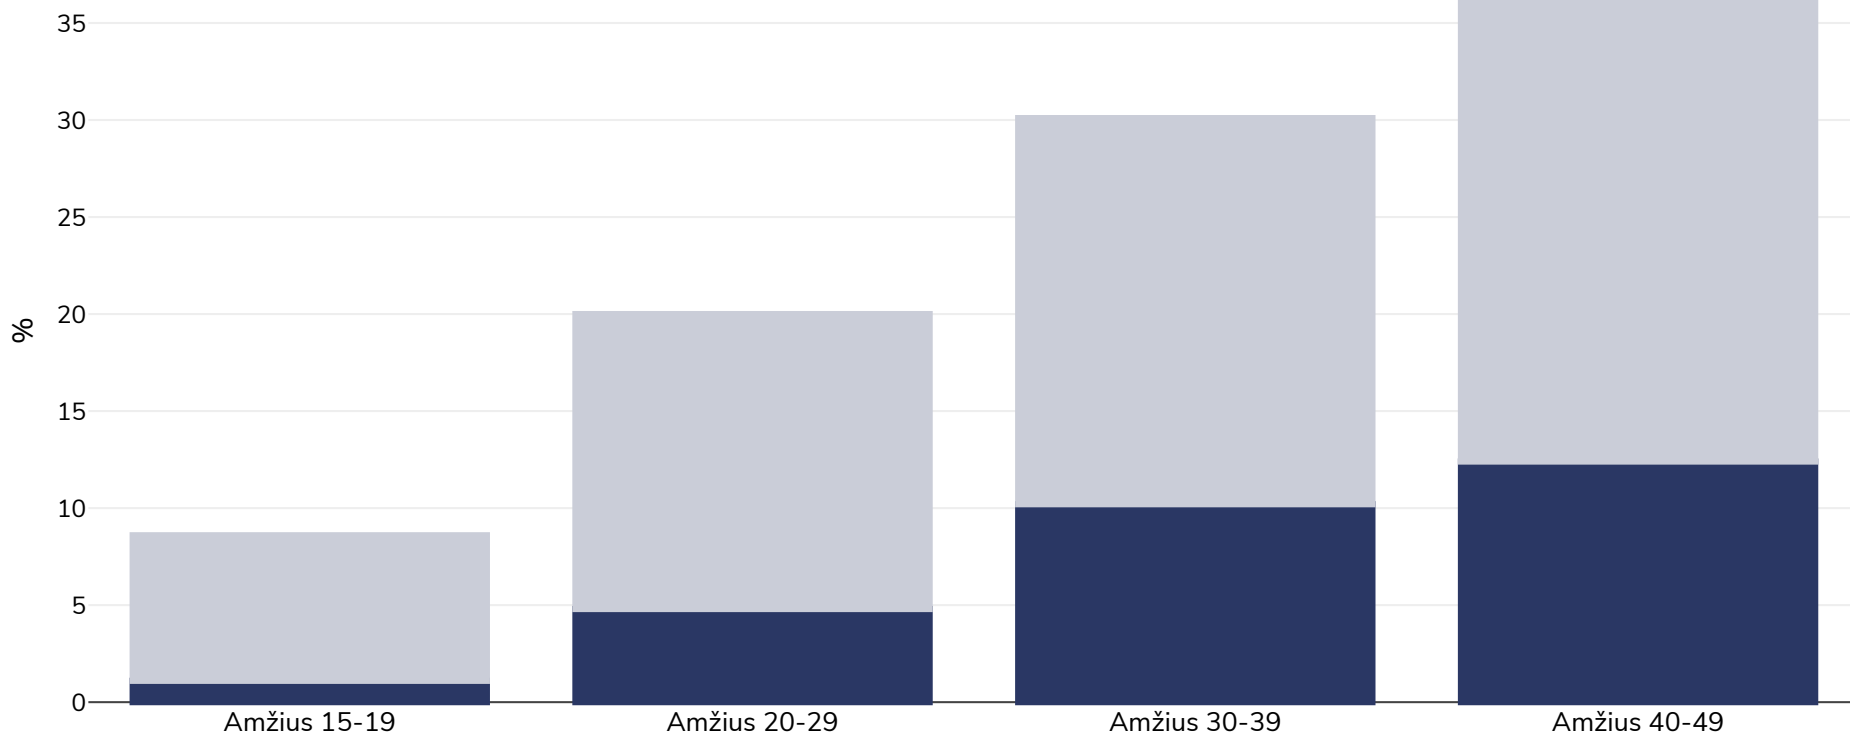

Zambija: Antsvoris / nutukimas pagal amžių

Moterys, 2013-2014

■ Nutukimas ■ Antsvoris

Tyrimo tipas:	Išmatuotas
Imties dydis:	14502
Teritorija:	Nacionalinis
Nuorodos:	Demographic Health Survey 2013-14
Pastabos (tik anglų k.):	Demographic Health Survey data includes ever married women aged 15-49 years only and may include males aged 15-59.

Jei nenurodyta kitaip, antsvoris reiškia KMI nuo 25 kg iki 29,9 kg/m², nutukimas – didesnį nei 30 kg/m² KMI..