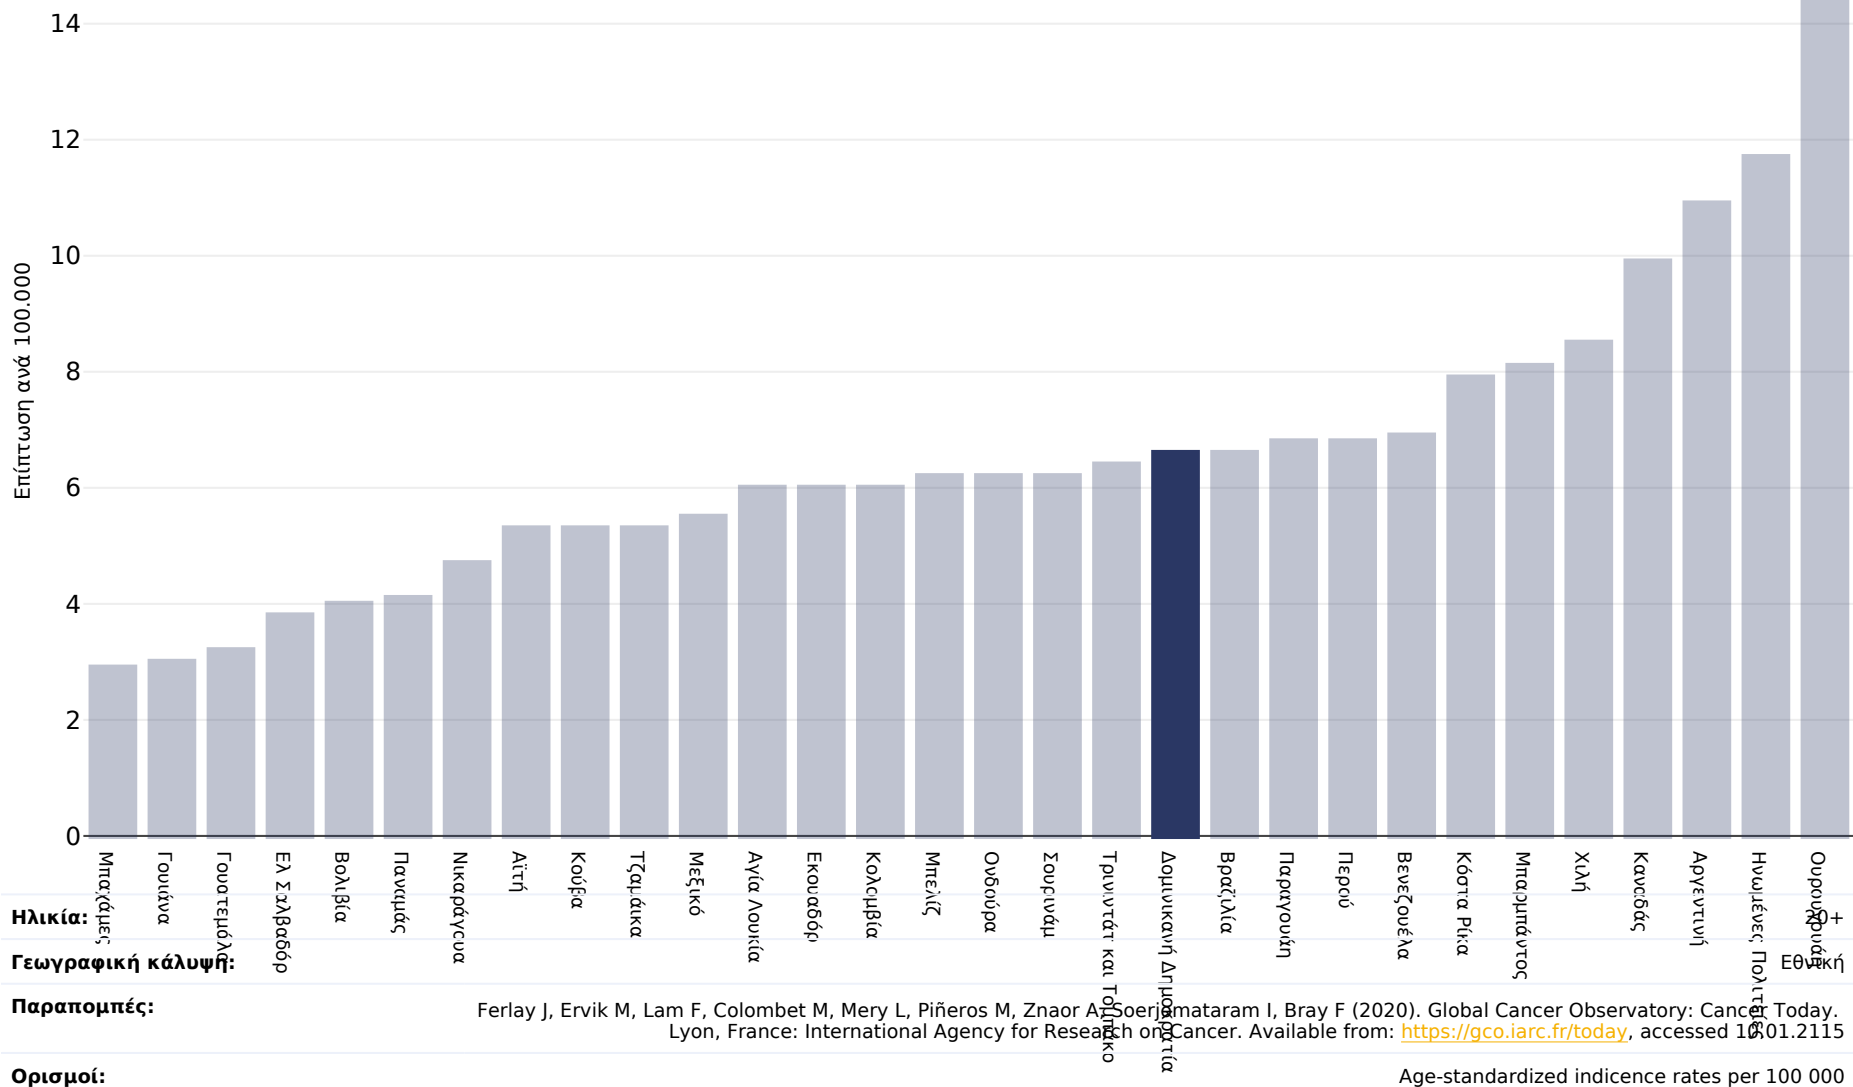

Δομινικανή Δημοκρατία: Pancreatic cancer

Γυναίκες, 2020

Ηλικία: +

Γεωγραφική κάλυψη: Γενική

Παραπομπές: Ferlay J, Ervik M, Lam F, Colombet M, Mery L, Piñeros M, Znaor A, Soerjomataram I, Bray F (2020). Global Cancer Observatory: Cancer Today. Lyon, France: International Agency for Research on Cancer. Available from: <https://gco.iarc.fr/today>, accessed 10/01/2025

Ορισμοί: Age-standardized incidence rates per 100 000