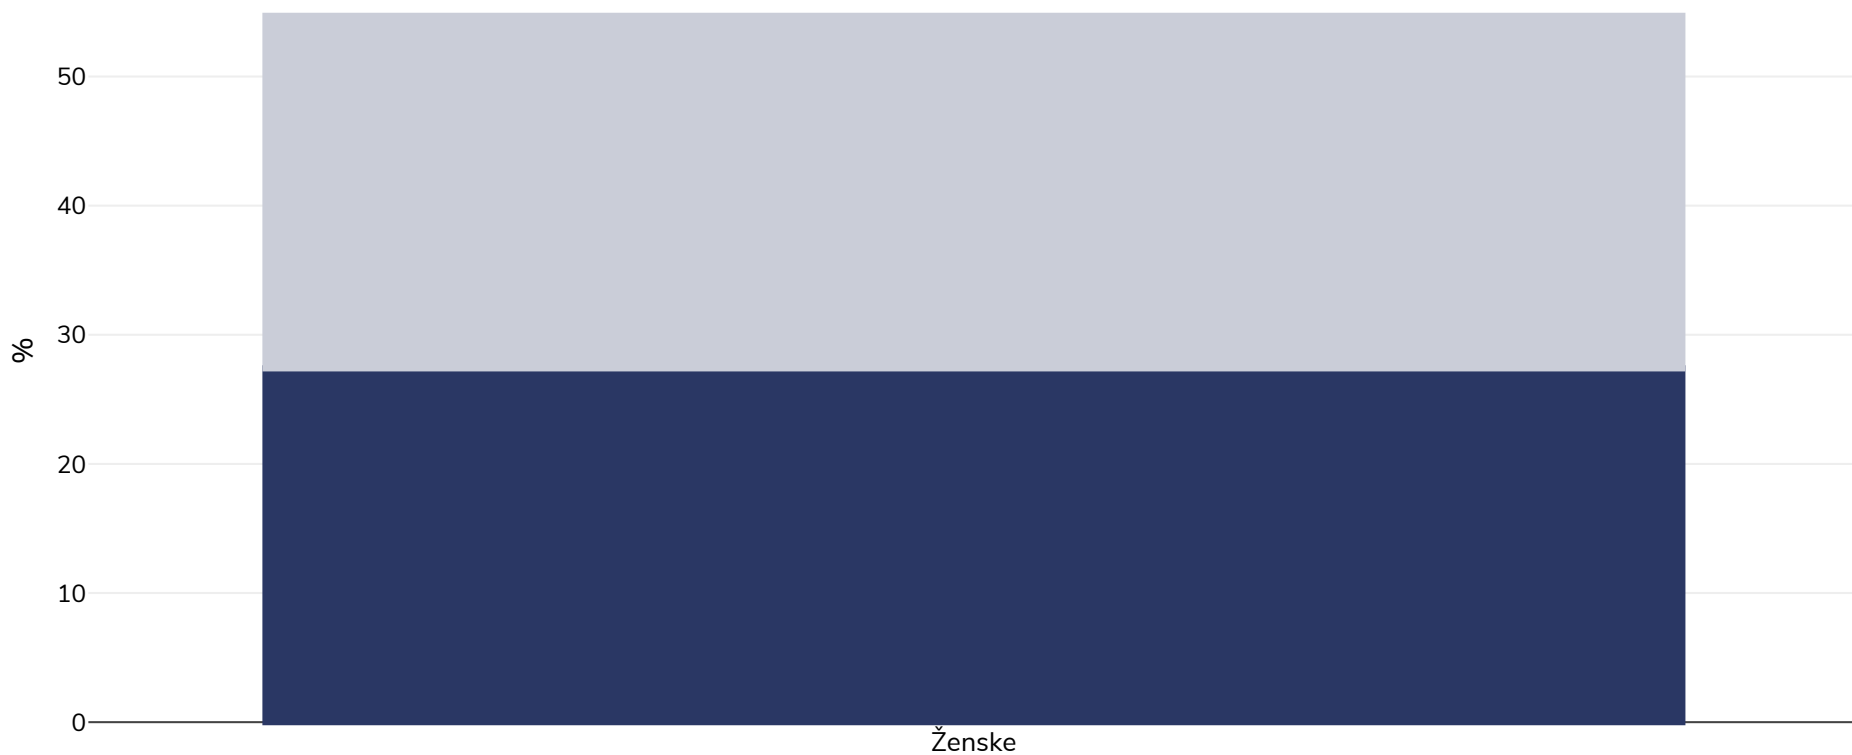

Jordanija: Razširjenost debelosti

Ženske, 2012

■ Debelost ■ Prekomerna telesna teža

Vrsta ankete:	Izmerjeni
Starost:	15-49
Obseg vzorcev:	10312
Zajeto območje:	Na državni ravni
Literatura:	DHS Jordan 2012

Če ni navedeno drugače, se prekomerna teža nanaša na ITM med 25 kg in 29,9 kg/m², debelost pa na ITM, višji od 30 kg/m².