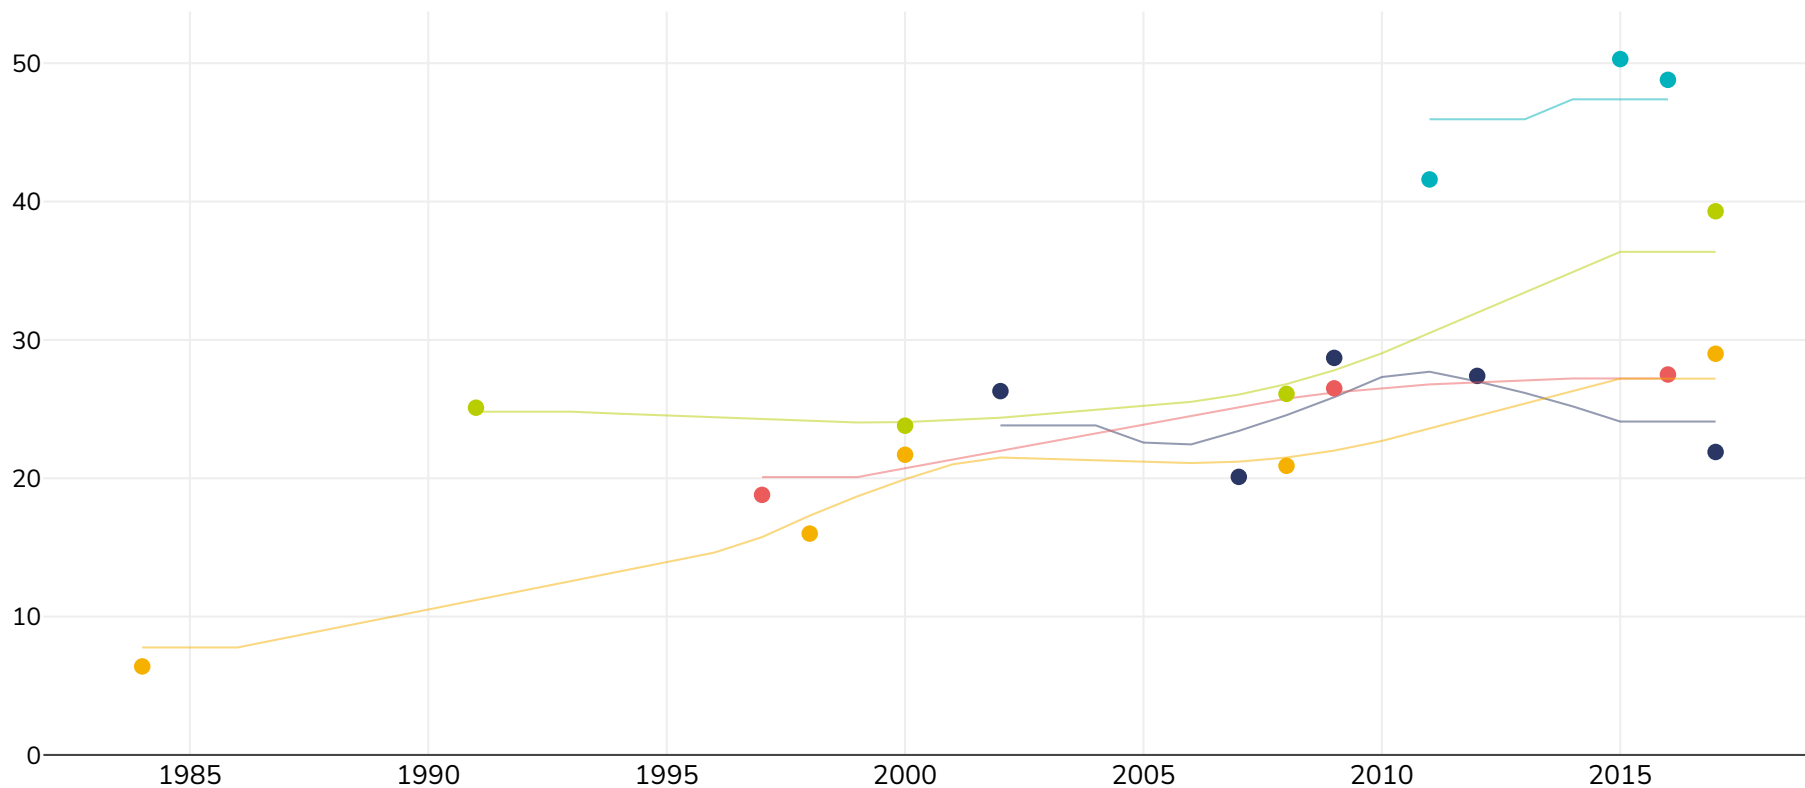

Jordanien: % Adults living with obesity in selected countries in the EMRO Region 1984-2017, valda länder

Kvinnor

● Fetma, Egypt ● Fetma, Jordan ● Fetma, Lebanon ● Fetma, Morocco ● Fetma, Oman

Referenser:

For full details of references visit <https://data.worldobesity.org/>

Olika metoder kan ha använts för att samla in dessa uppgifter och data från olika undersökningar kanske inte är strikt jämförbara. Kontrollera de ursprungliga datakällorna för metoderna som användes