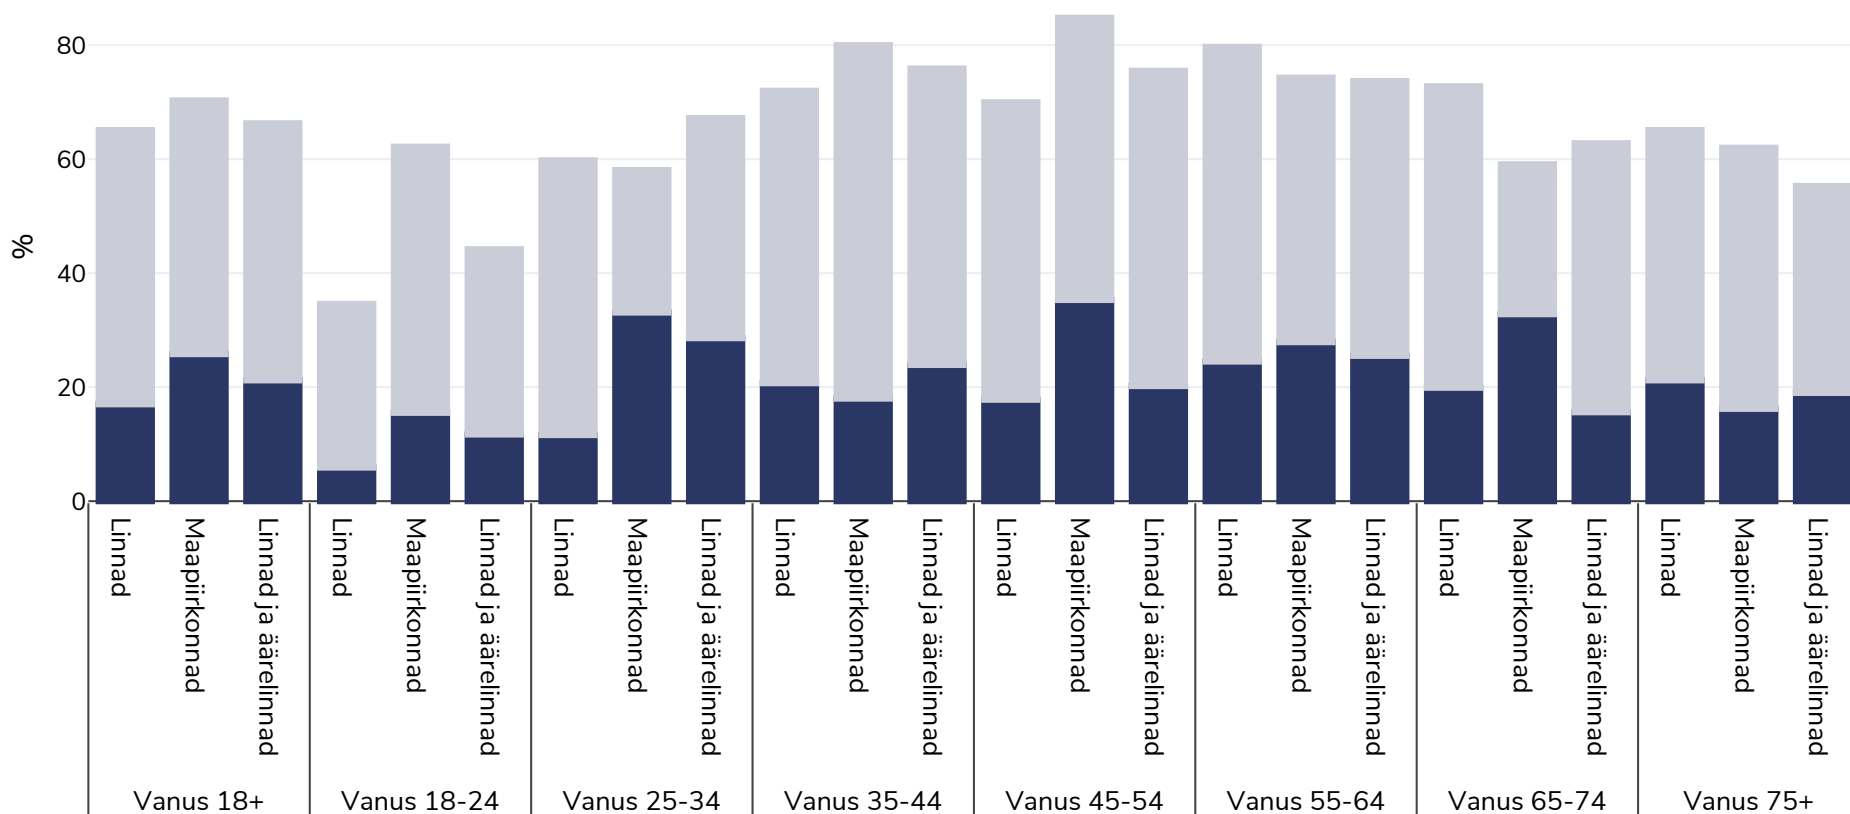

# Island: Overweight/obesity by age and region

Mehed, 2014

■ Rasvumine ■ Ülekaaluline

Uuringu tüüp: Ise teatatud

Hõlmatud piirkond: Riiklik

Viited: 2014 Eurostat - Urbanisation - [http://appsso.eurostat.ec.europa.eu/nui/show.do?dataset=hlth\\_ehis\\_bm1u&lang=en](http://appsso.eurostat.ec.europa.eu/nui/show.do?dataset=hlth_ehis_bm1u&lang=en) (last accessed 25.08.20)

Kui ei ole märgitud teisiti, tähendab ülekaal KMI vahemikku 25 kg ja 29,9 kg/m<sup>2</sup>, rasvumine KMI-t üle 30 kg/m<sup>2</sup>.