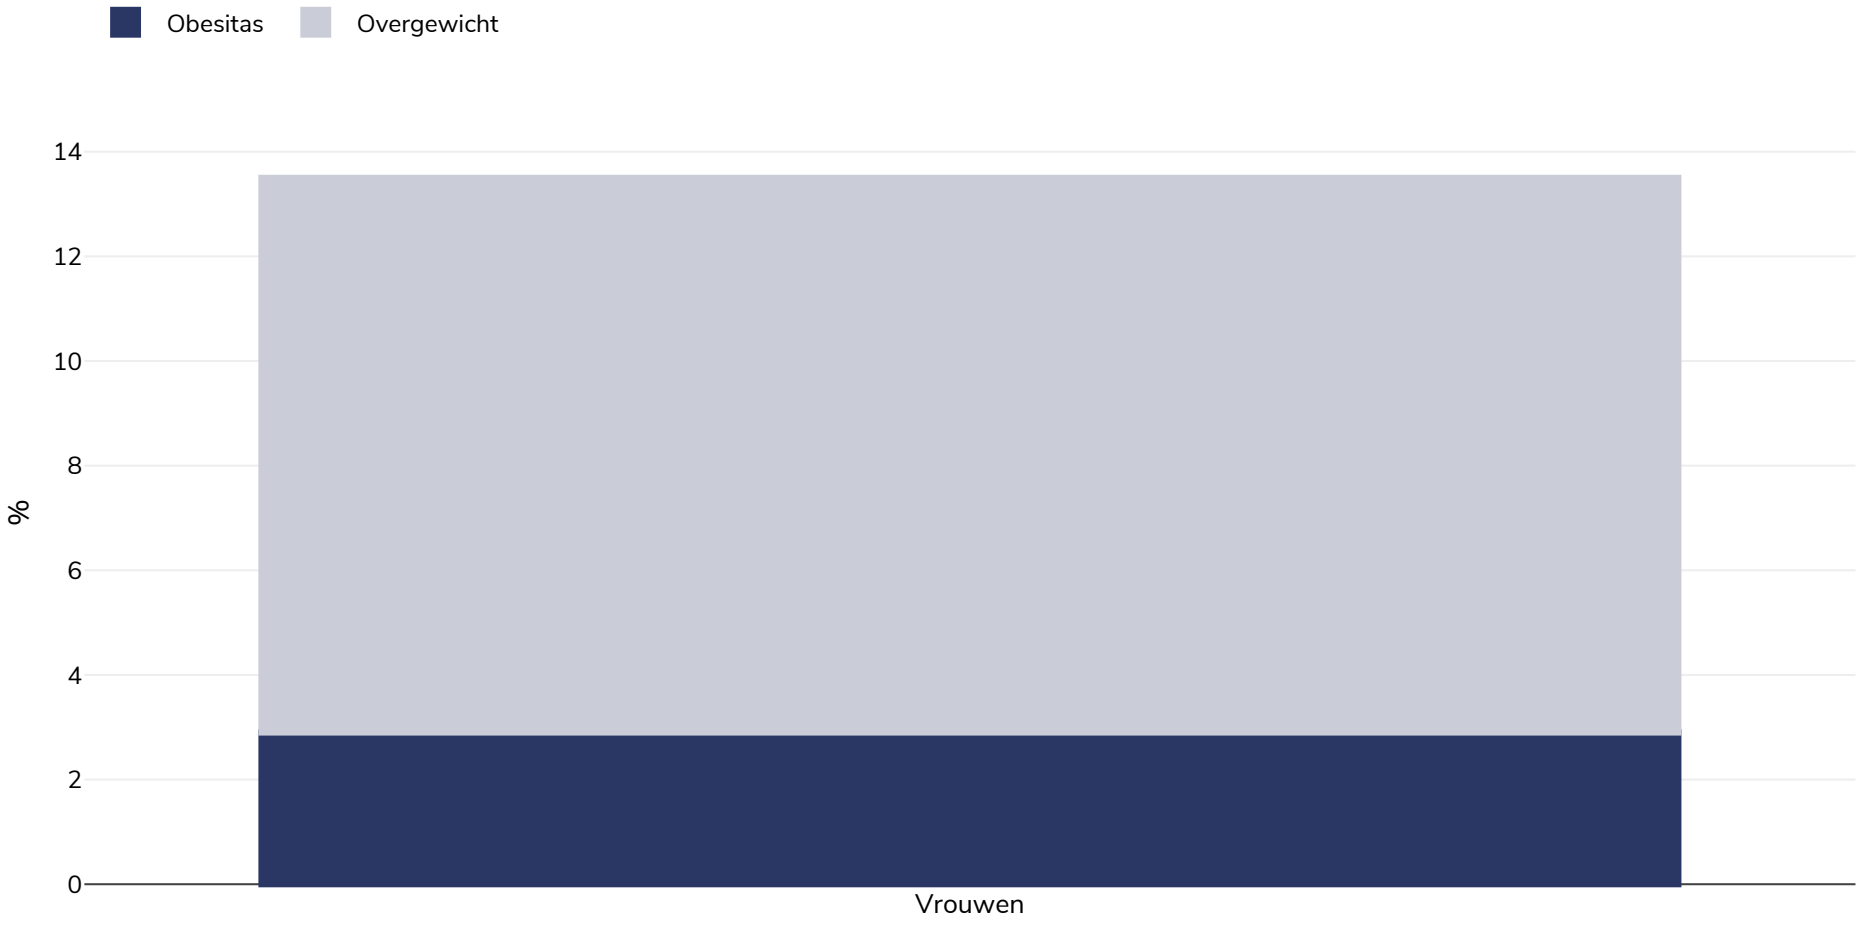

Ivoorkust: Obesitasprevalentie

Vrouwen, 1994

Type onderzoek:	Gemeten
Leeftijd:	15-49
Monstergrootte:	2983
In aanmerking komend gebied:	Nationaal
Referenties:	Demographic Health Survey 1994
Notities (alleen beschikbaar in het Engels):	Other married women 15 - 49 years old.

Tenzij anders vermeld, verwijst overgewicht naar een BMI tussen 25 kg en 29,9 kg/m², obesitas verwijst naar een BMI van meer dan 30 kg/m².