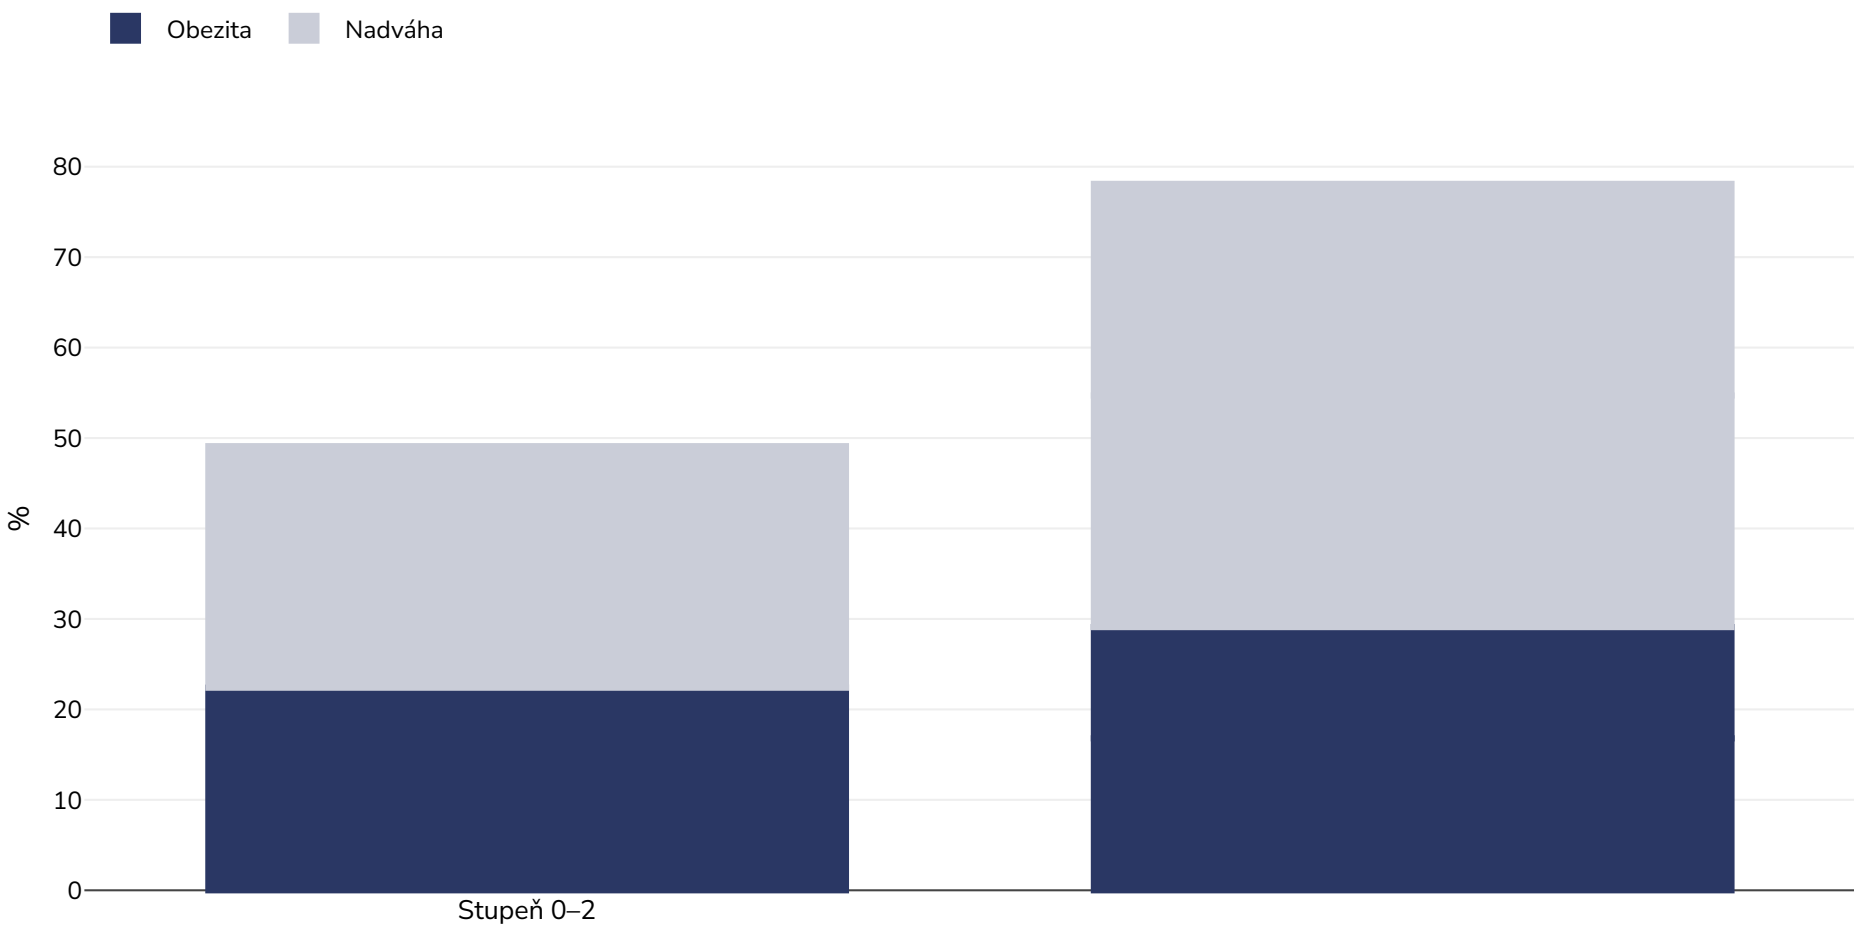

Dánsko: Overweight/obesity by education

Ženy, 2014

Typ průzkumu:	Samonahlášený
Věk:	18+
Pokrytá oblast:	Národní
Reference:	Eurostat Database: http://appsso.eurostat.ec.europa.eu/nui/show.do?dataset=hlth_ehis_bm1e&lang=en (last accessed 9 November 2016)
Poznámky:	Total sample size in EU = 35100 (Age 18+) Less than primary, primary and lower secondary education (levels 0-2) Upper secondary and post-secondary non-tertiary education (levels 3 and 4) Tertiary education (levels 5-8)

Pokud není uvedeno jinak, nadváha znamená BMI mezi 25 a 29,9 kg/m², obezita znamená BMI vyšší než 30 kg/m².