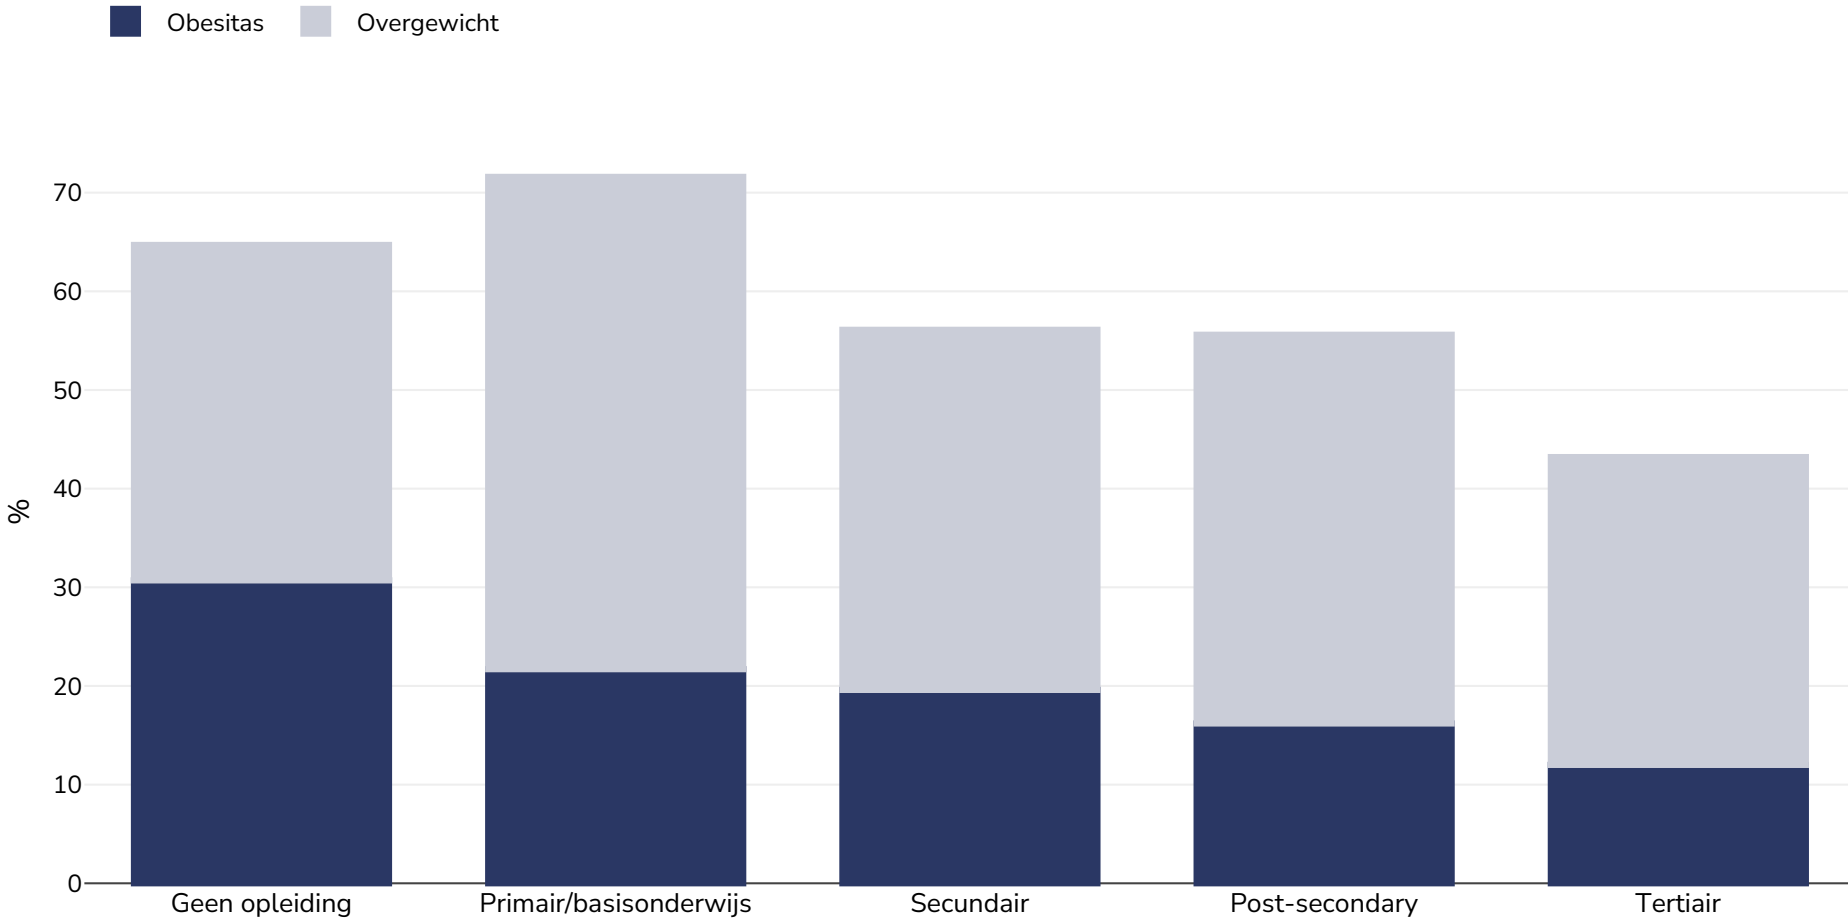

Malta: Overweight/obesity by education

Volwassenen, 2003

Type onderzoek:	Zelfgerapporteerd
Leeftijd:	18+
Monstergrootte:	292710
In aanmerking komend gebied:	Nationaal
Referenties:	2003 Lifestyle Survey. http://nso.gov.mt/en/publicatons/Publications_by_Unit/Documents/01_Methodology_and_Research/Lifestyle_Survey_2003.pdf (last accessed 1 Oct 2015)

Tenzij anders vermeld, verwijst overgewicht naar een BMI tussen 25 kg en 29,9 kg/m², obesitas verwijst naar een BMI van meer dan 30 kg/m².