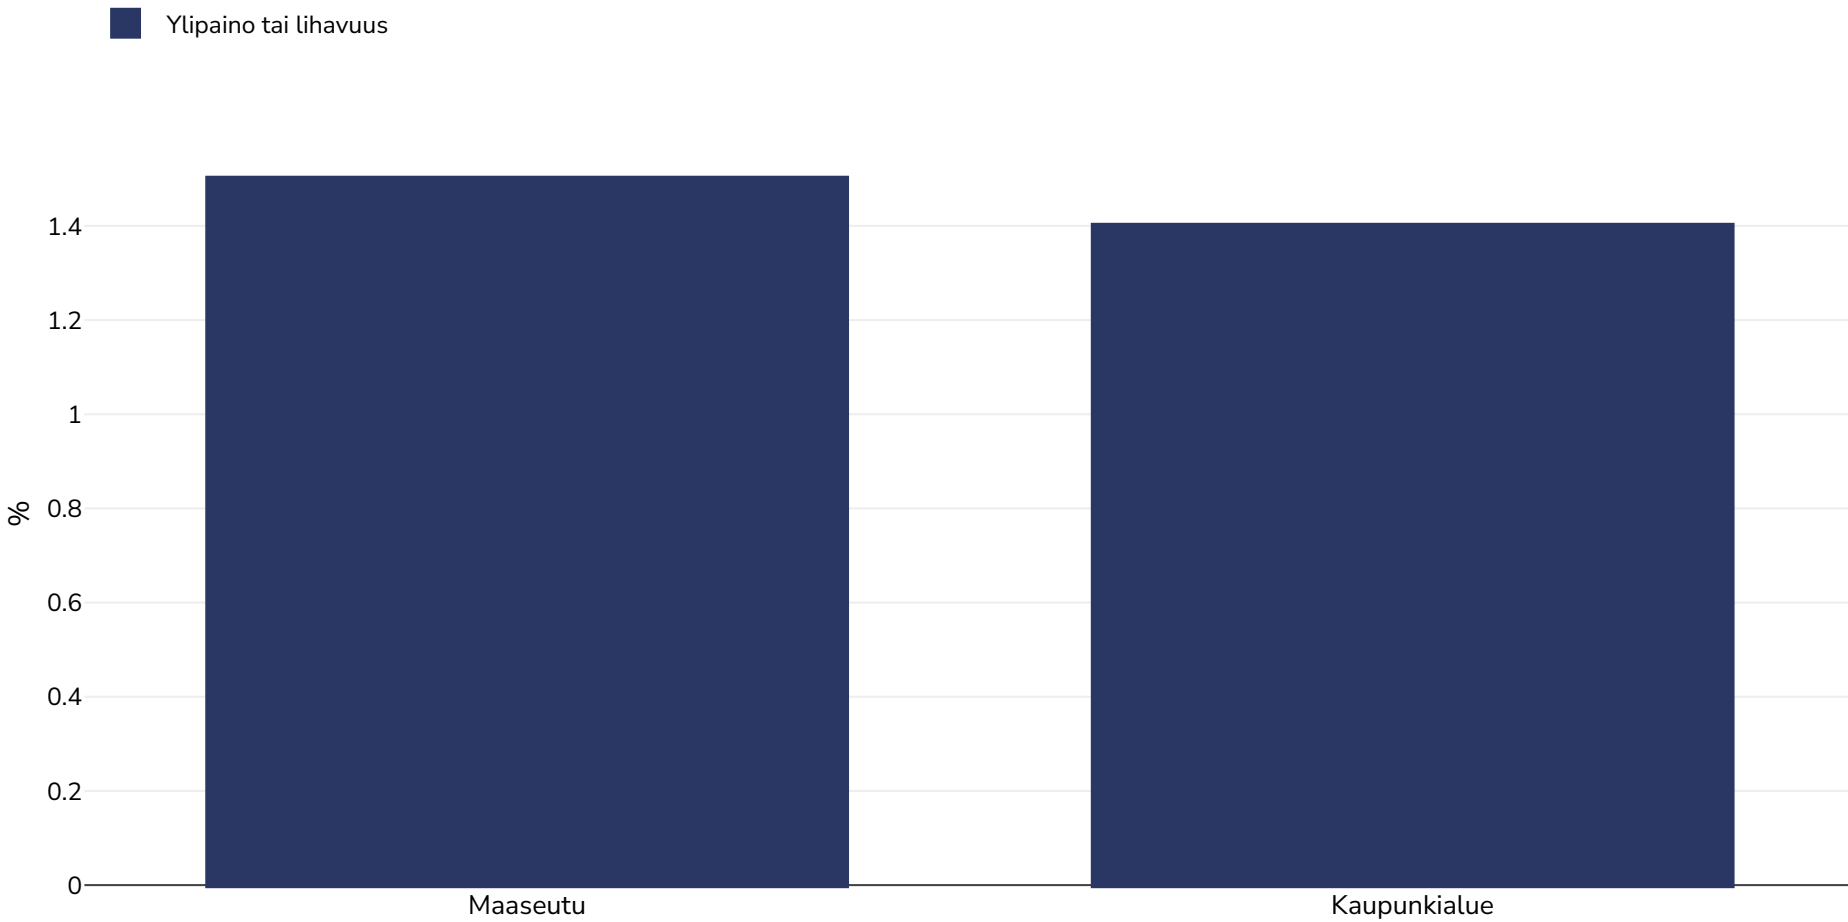

# Norsunluurannikko: Overweight/obesity by region

Infants, 2016

Otoksen koko: 8936

Viitteet: MICS: Enquête par grappes à indicateurs multiples - Côte d'Ivoire 2016, Rapport Final, Septembre 2017

Huomiot: UNICEF/WHO/World Bank Joint Child Malnutrition Estimates Expanded Database: Overweight (Survey Estimates), May 2023, New York. For more information about the methodology, please consult <https://data.unicef.org/resources/jme-2023-country-consultations/>

Määritelmät: =>+SD