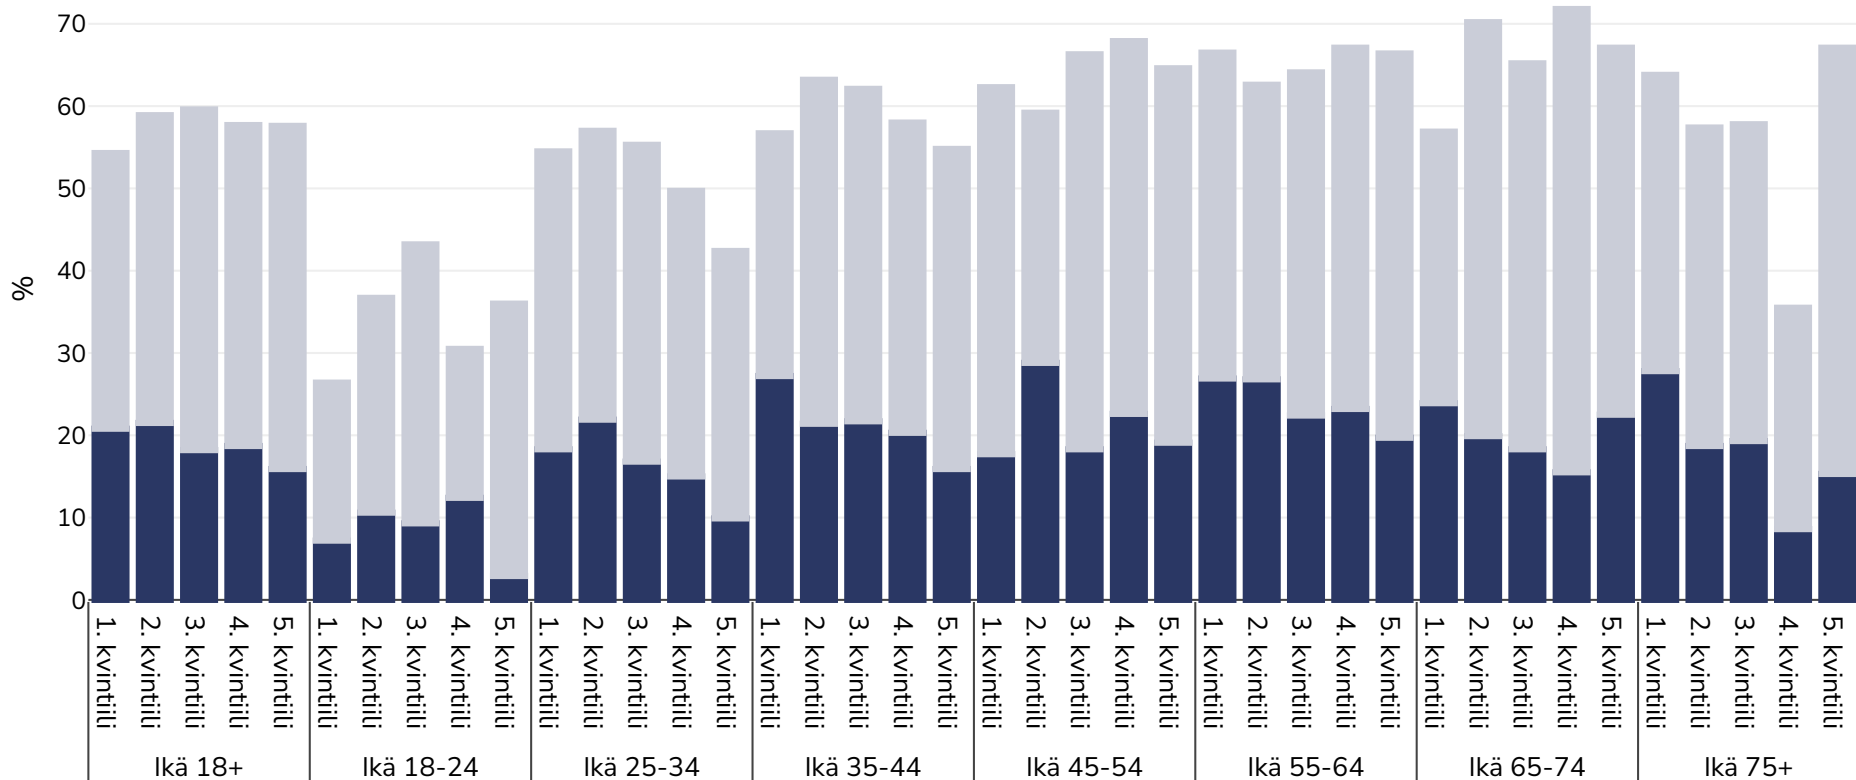

Islanti: Overweight/obesity by age and socio-economic group

Aikuiset, 2014

■ Lihavuus ■ Ylipaino

Tutkimustyyppi:

Itse ilmoitettu

Peittoalue:

Kansallinen

Viitteet:

2014 Eurostat - Socio economic - http://appsso.eurostat.ec.europa.eu/nui/show.do?dataset=hlt_h_ehis_bm1i&lang=en (last accessed 25.08.20)

Ellei toisin mainita, ylipaino viittaa kehon painoindeksiin 25–29,9 kg/m², lihavuus viittaa yli 30 kg/m²:n painoindeksiin.