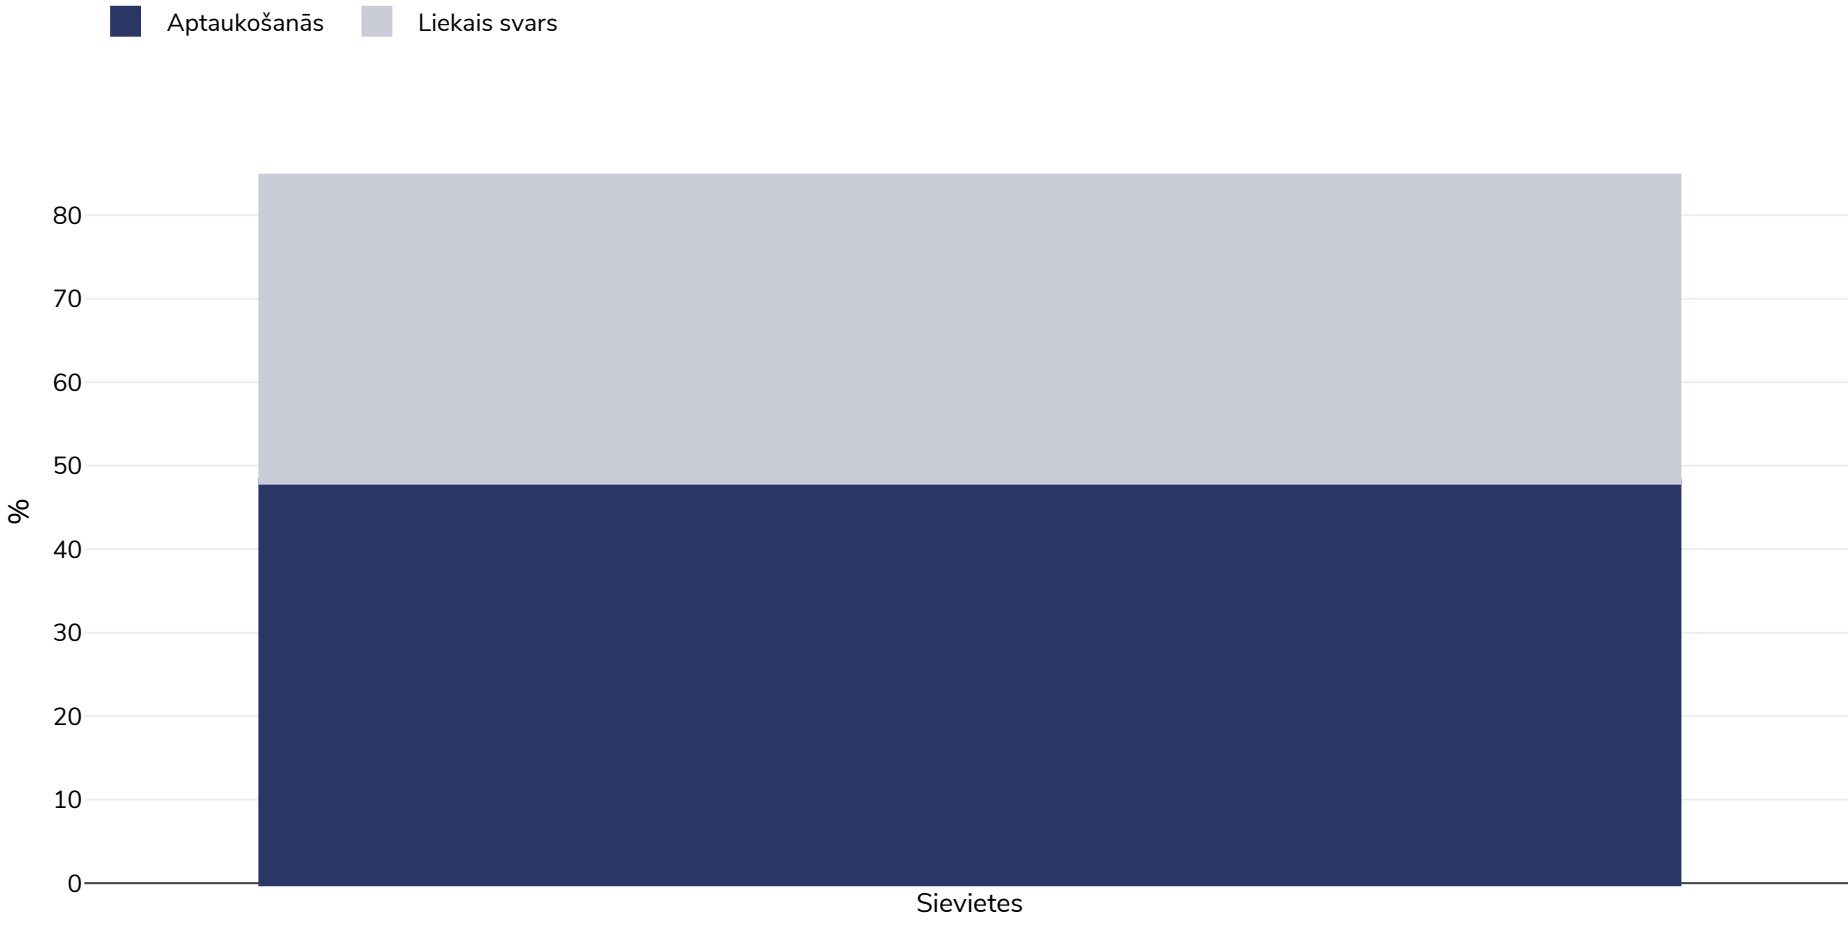

Ēģipte: Aptaukošanās izplatība

Sievietes, 2014

Apsekojuma veids:	Mērītā vērtība
Vecums:	15-49
Izlases lielums:	19021
Aptvertā teritorija:	Valsts
Atsauces:	Demographic Health Survey 2014

Ja nav norādīts citādi, liekais svars attiecas uz ĶMI no 25 kg līdz 29,9 kg/m², aptaukošanās attiecas uz ĶMI, kas lielāks par 30 kg/m².