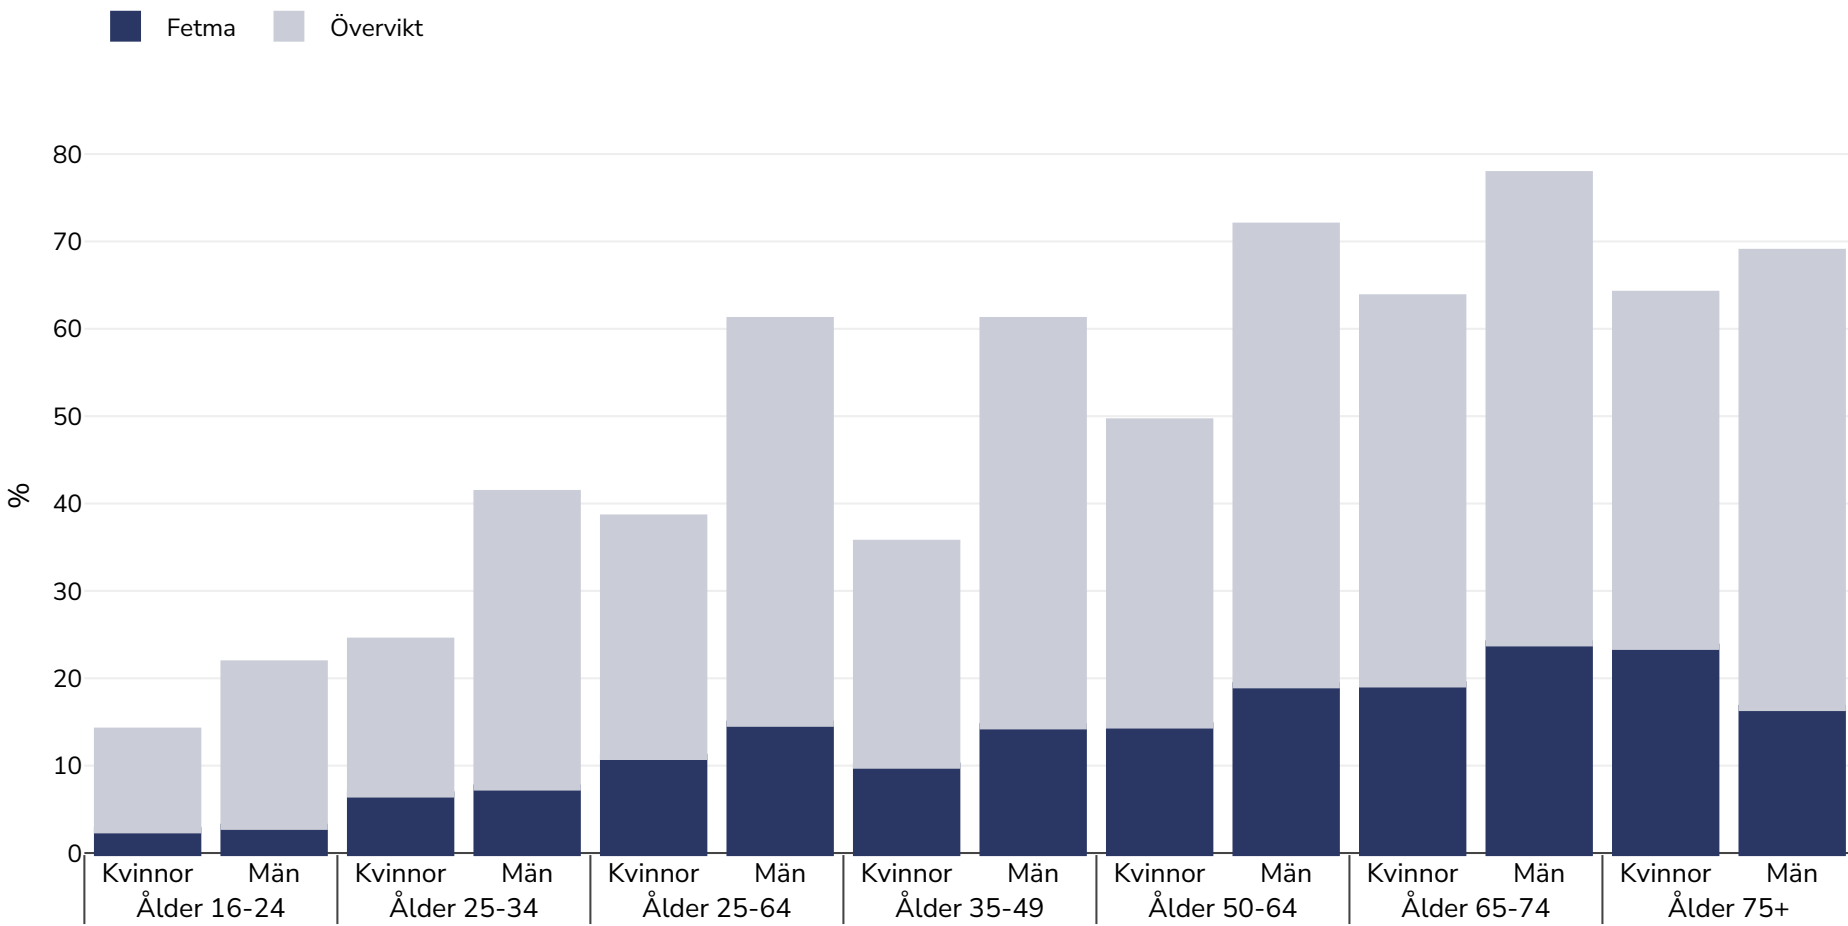

Spanien: Övervikt/fetma efter ålder

Vuxna, 2017

Undersökningstyp: Egenanställd

Område som omfattas: Nationell

Referenser: EUROSTAT Database http://appsso.eurostat.ec.europa.eu/nui/show.do?dataset=ilc_hch10&lang=en (last accessed 25.08.20)

Om inte annat anges avser övervikt ett BMI mellan 25 kg och 29,9 kg/m², fetma avser ett BMI högre än 30 kg/m².