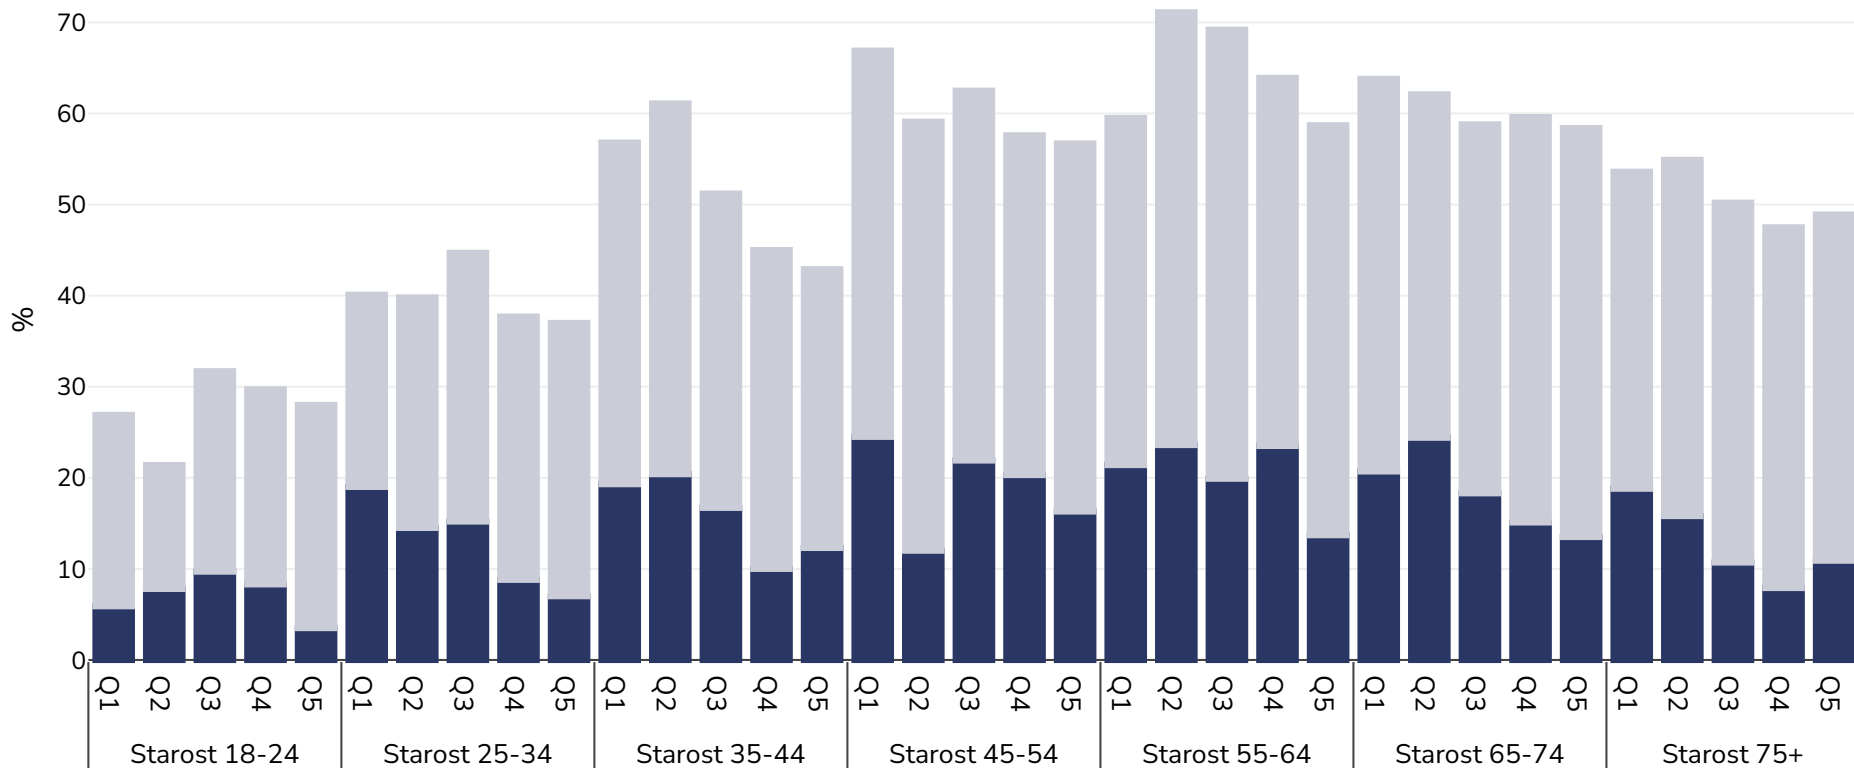

Å vedska: Overweight/obesity by age and socio-economic group

Odrasli, 2019

■ Debelost ■ Prekomerna telesna teža

Vrsta ankete: Samoprijavljeni

Zajeto območje: Na državni ravni

Literatura: Eurostat 2019. Available at https://appsso.eurostat.ec.europa.eu/nui/show.do?dataset=hlt_h_ehis_bm1i&lang=en (last accessed 09.08.21).

ÄEe ni navedeno drugaÄe, se prekomerna teÅa nanaÅja na ITM med 25 kg in 29,9 kg/mÅ², debelost pa na ITM, viÅji od 30 kg/mÅ².