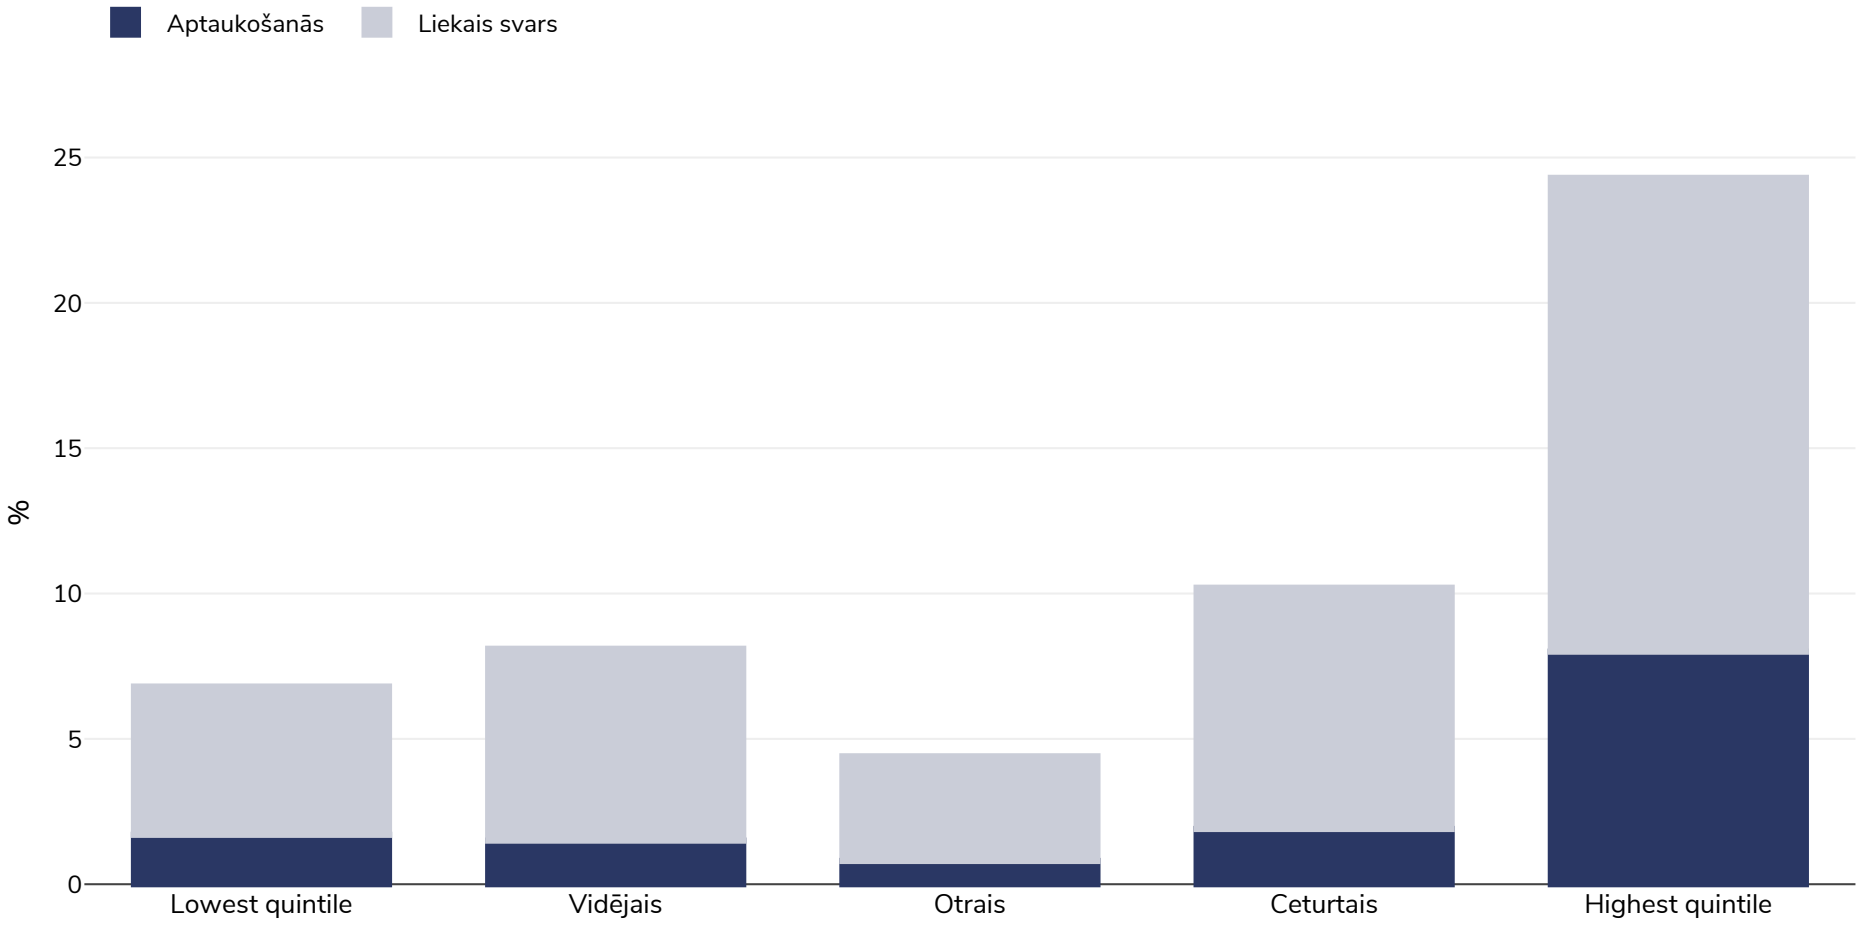

Lesoto: Overweight/obesity by socio-economic group

Virieši, 2014

| | |
|---|--|
| Apsekojuma veids: | Mērītā vērtība |
| Vecums: | 15-49 |
| Izlases lielums: | 5738 |
| Aptvertā teritorija: | Valsts |
| Atsauces: | Lesotho Demographic and Health Survey 2014, https://dhsprogram.com/pubs/pdf/FR309/FR309.pdf (Last accessed 05.08.20) |
| Piezīmes (pieejamas tikai angļu valodā): | 3155 Women, 2583 Men |

Ja nav norādīts citādi, liekais svars attiecas uz ĶMI no 25 kg līdz 29,9 kg/m², aptaukošanās attiecas uz ĶMI, kas lielāks par 30 kg/m².