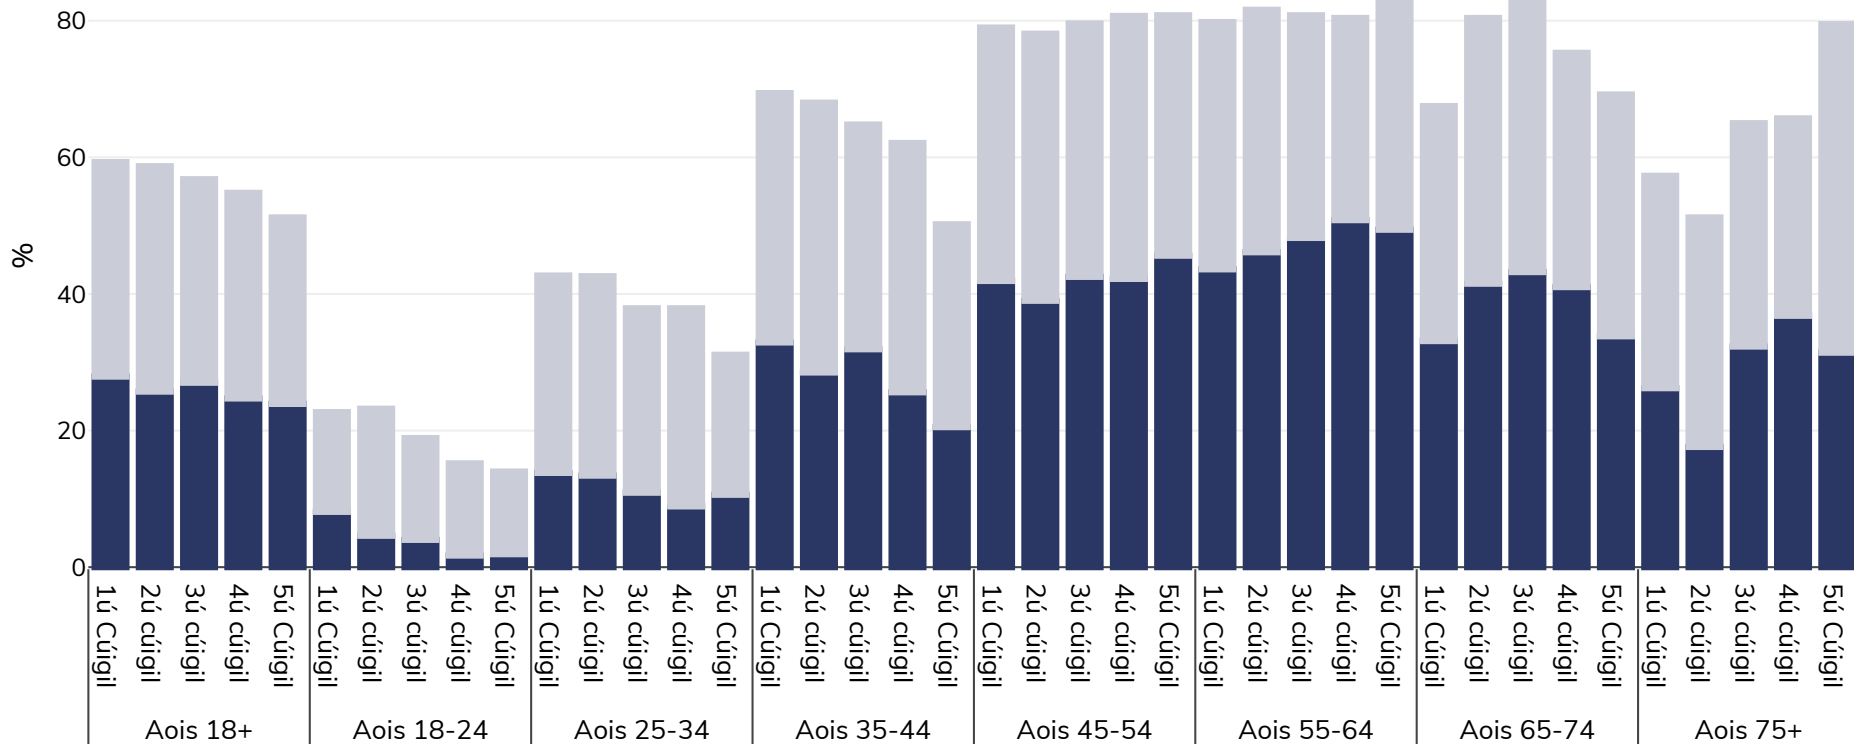

An Tuirc: Overweight/obesity by age and socio-economic group

Mná, 2014

■ Murtall ■ Rómheáchan

Cineál an tsuirbhé:

Féintuairiscithe

Ceantar Clúdaithe:

Náisiúnta

Tagairtí:

2014 Eurostat - Socio economic - http://appsso.eurostat.ec.europa.eu/nui/show.do?dataset=hlth_ehis_bm1i&lang=en (last accessed 25.08.20)

Mura gcuirtear a mhalairt in iúl, is ionann rómheáchan agus ICM idir 25kg agus 29.9kg/m², is ionann murtall agus ICM níos mó ná 30kg/m².