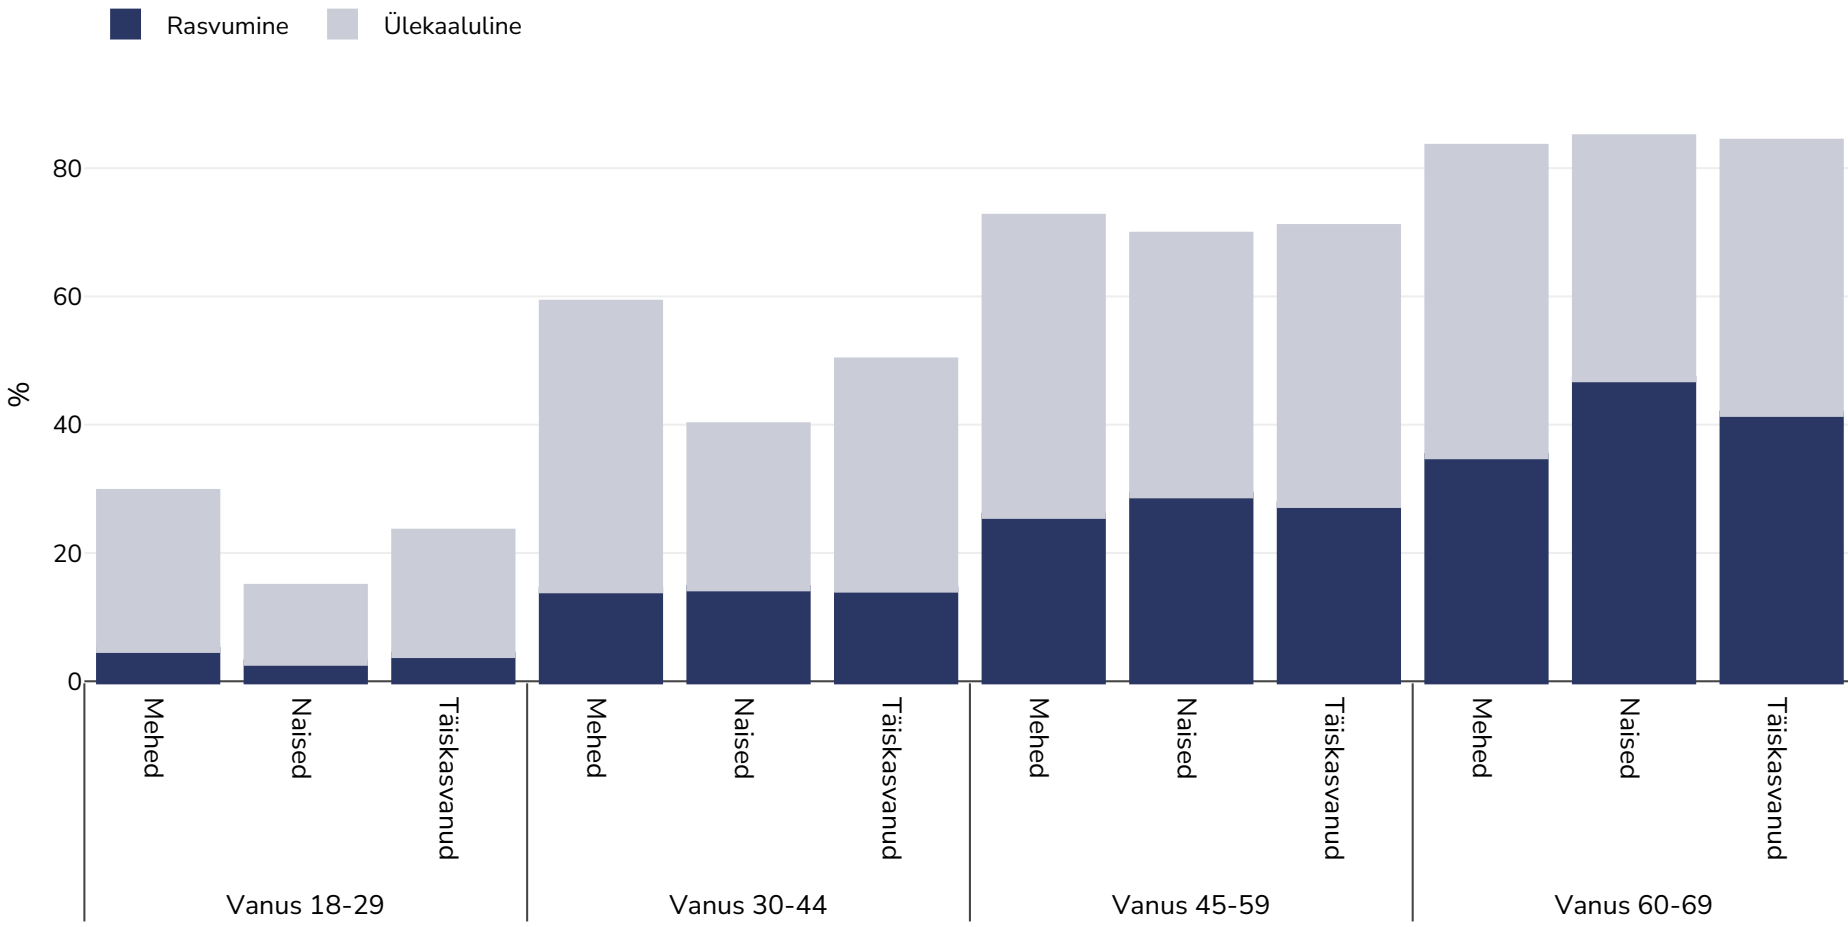

# Valgevene: Ülekaalulisus / rasvumine vanuse järgi

Täiskasvanud, 2020

**Uuringu tüüp:** Möödetud

**Valimi suurus:** 5385

**Hõlmatud piirkond:** Riiklik

**Viited:** STEPS: Распространенность факторов риска неинфекционных заболеваний в Республике Беларусь, 2020 г. Копенгаген: Европейское региональное бюро ВОЗ; 2022 г. Лицензия: CC BY-NC-SA 3.0 IGO (Belarus 2020 STEPS Survey)

*Kui ei ole märgitud teisiti, tähendab ülekaal KMI vahemikku 25 kg ja 29,9 kg/m<sup>2</sup>, rasvumine KMI-t üle 30 kg/m<sup>2</sup>.*