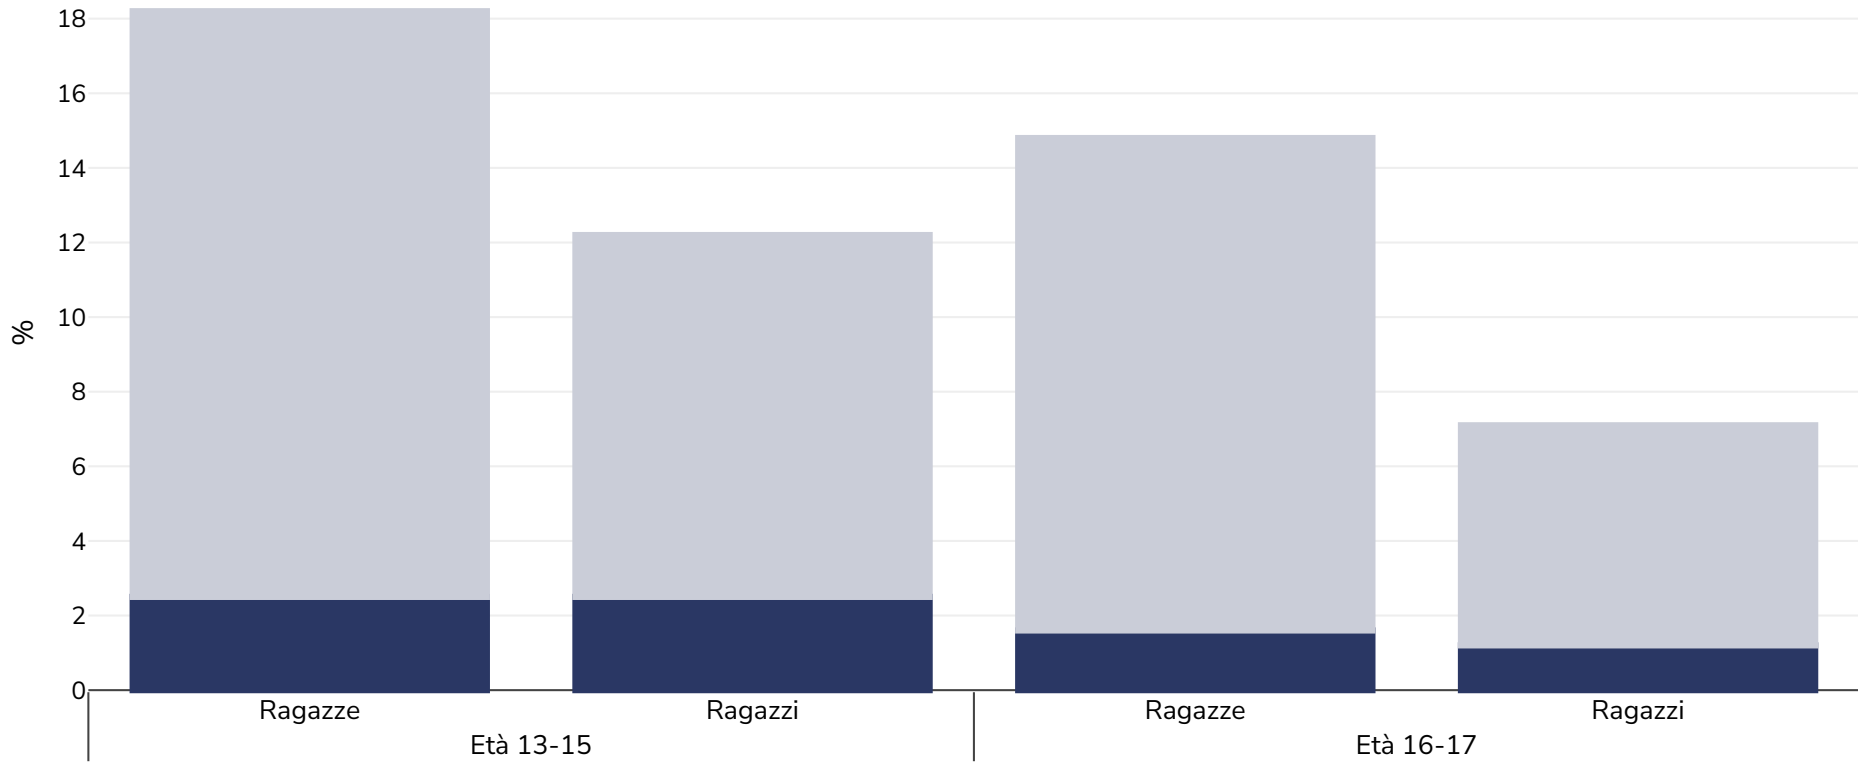

# Bhutan: Sovrappeso/obesità per età

## Bambini, 2016

■ Obesità    ■ Sovrappeso

<b>Tipo di sondaggio:</b>	Misurato
<b>Dimensioni del campione:</b>	7576
<b>Area coperta:</b>	Nazionale
<b>Riferimenti:</b>	2016 GSHS Fact Sheet Bhutan. Available at: <a href="https://cdn.who.int/media/docs/default-source/ncds/ncd-surveillance/data-reporting/bhutan/gshs/bhutan-gshs-fs-2016.pdf?sfvrsn=f2d3541d_2&amp;download=true">https://cdn.who.int/media/docs/default-source/ncds/ncd-surveillance/data-reporting/bhutan/gshs/bhutan-gshs-fs-2016.pdf?sfvrsn=f2d3541d_2&amp;download=true</a>
<b>Cutoffs:</b>	BMI-for-age