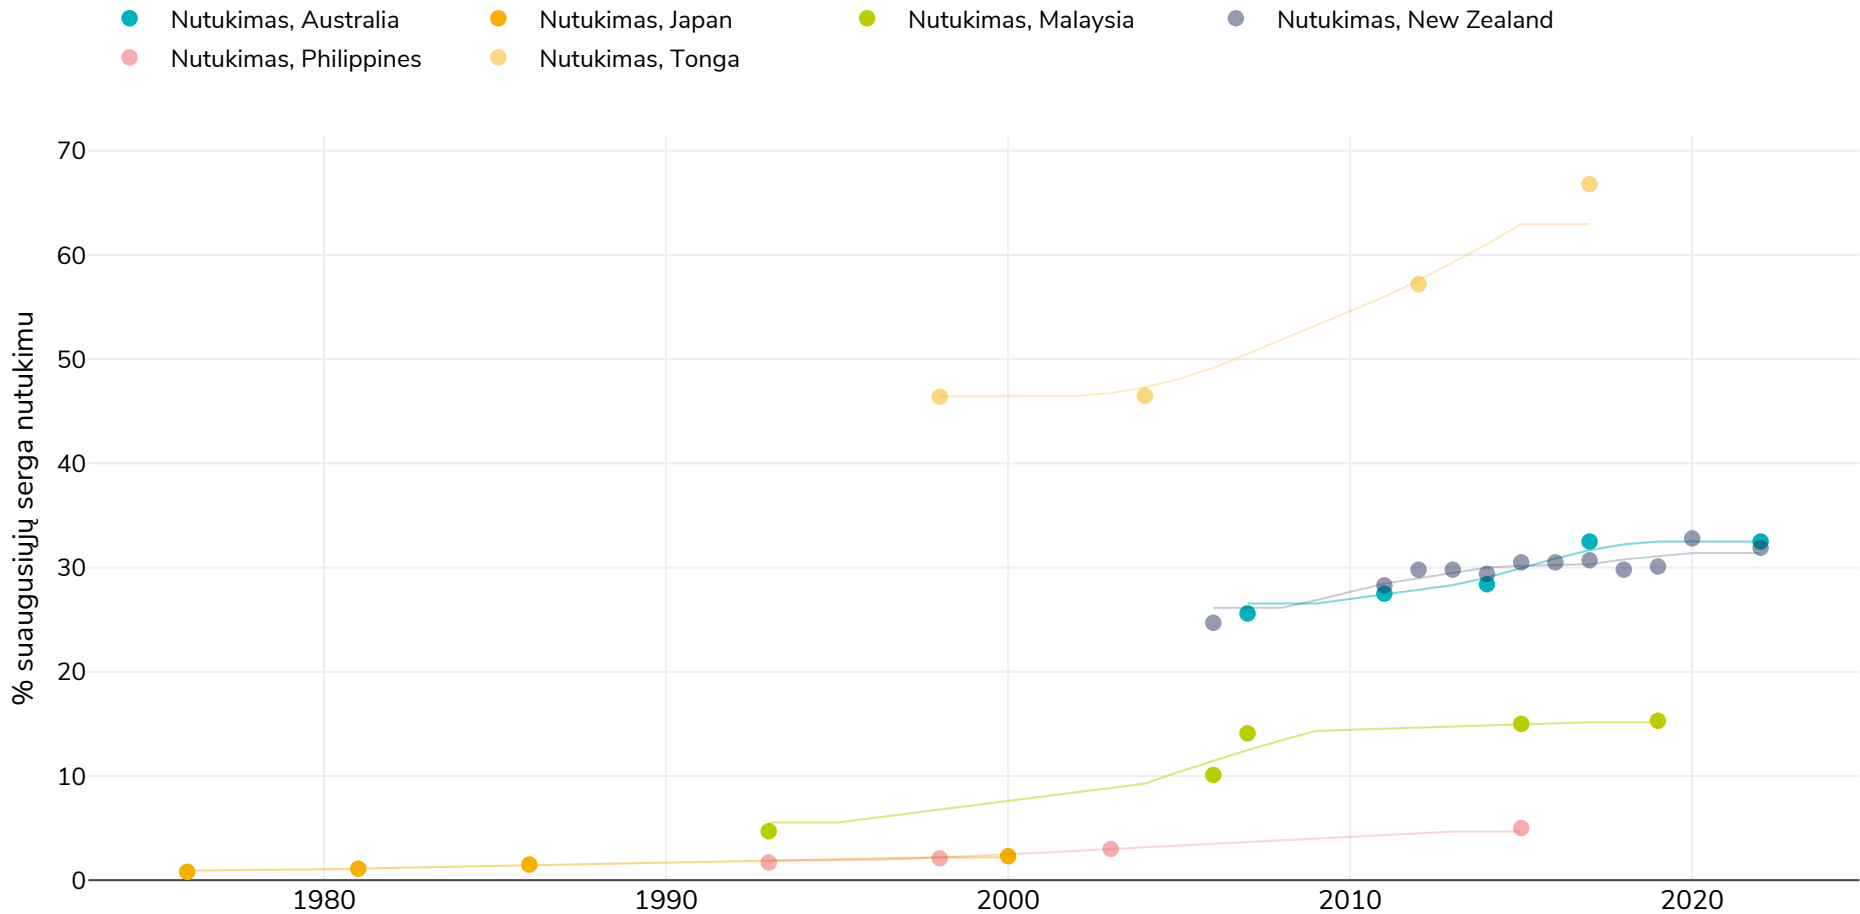

Filipinai: % suaugusiųjų serga nutukimu, atrinktos šalys, 1976-2023

Vyrai

Nuorodos:

For full details of references visit <https://data.worldobesity.org/>

Šiems duomenims rinkti galimai naudotos skirtingos metodikos, todėl skirtingų tyrimų duomenys gali nebūti visiškai palyginami. Naudotos metodikos nurodytos pirminiuose duomenų šaltiniuose.