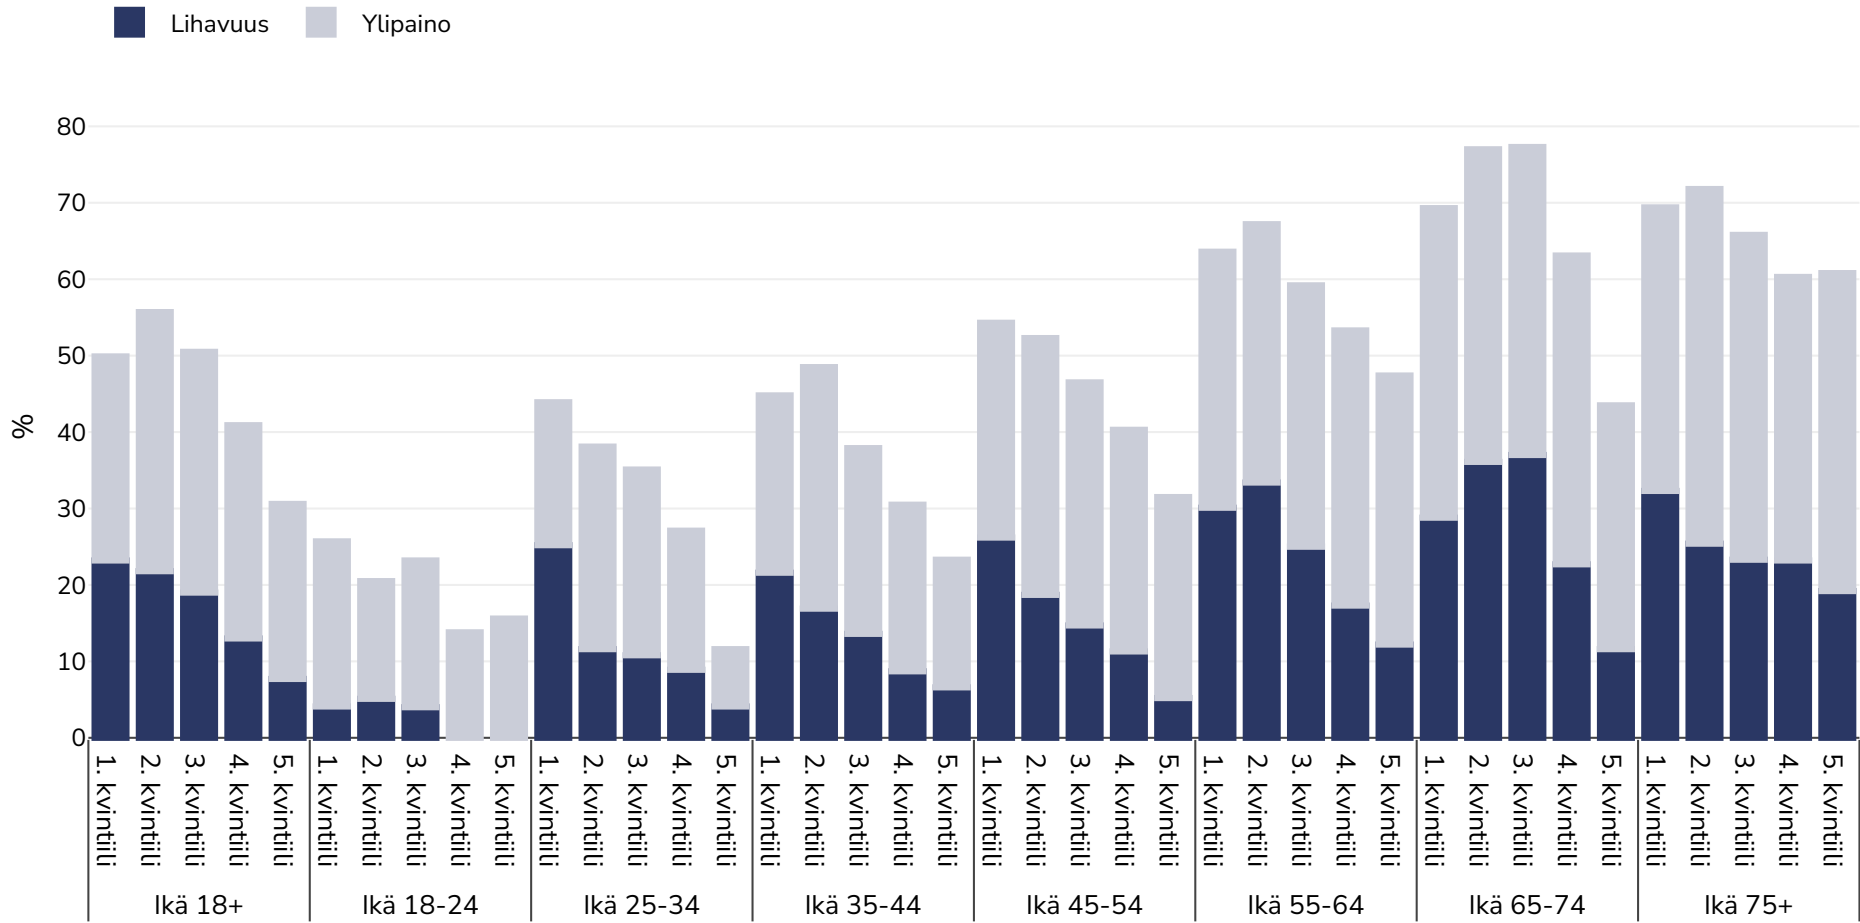

Espanja: Overweight/obesity by age and socio-economic group

Naiset, 2014

Tutkimustyyppi:

Itse ilmoitettu

Peittoalue:

Kansallinen

Viitteet:

Eurostat http://appsso.eurostat.ec.europa.eu/nui/show.do?dataset=hlth_ehis_bm1i&lang=en (last accessed 25.08.20)

Ellei toisin mainita, ylipaino viittaa kehon painoindeksiin 25–29,9 kg/m², lihavuus viittaa yli 30 kg/m²:n painoindeksiin.