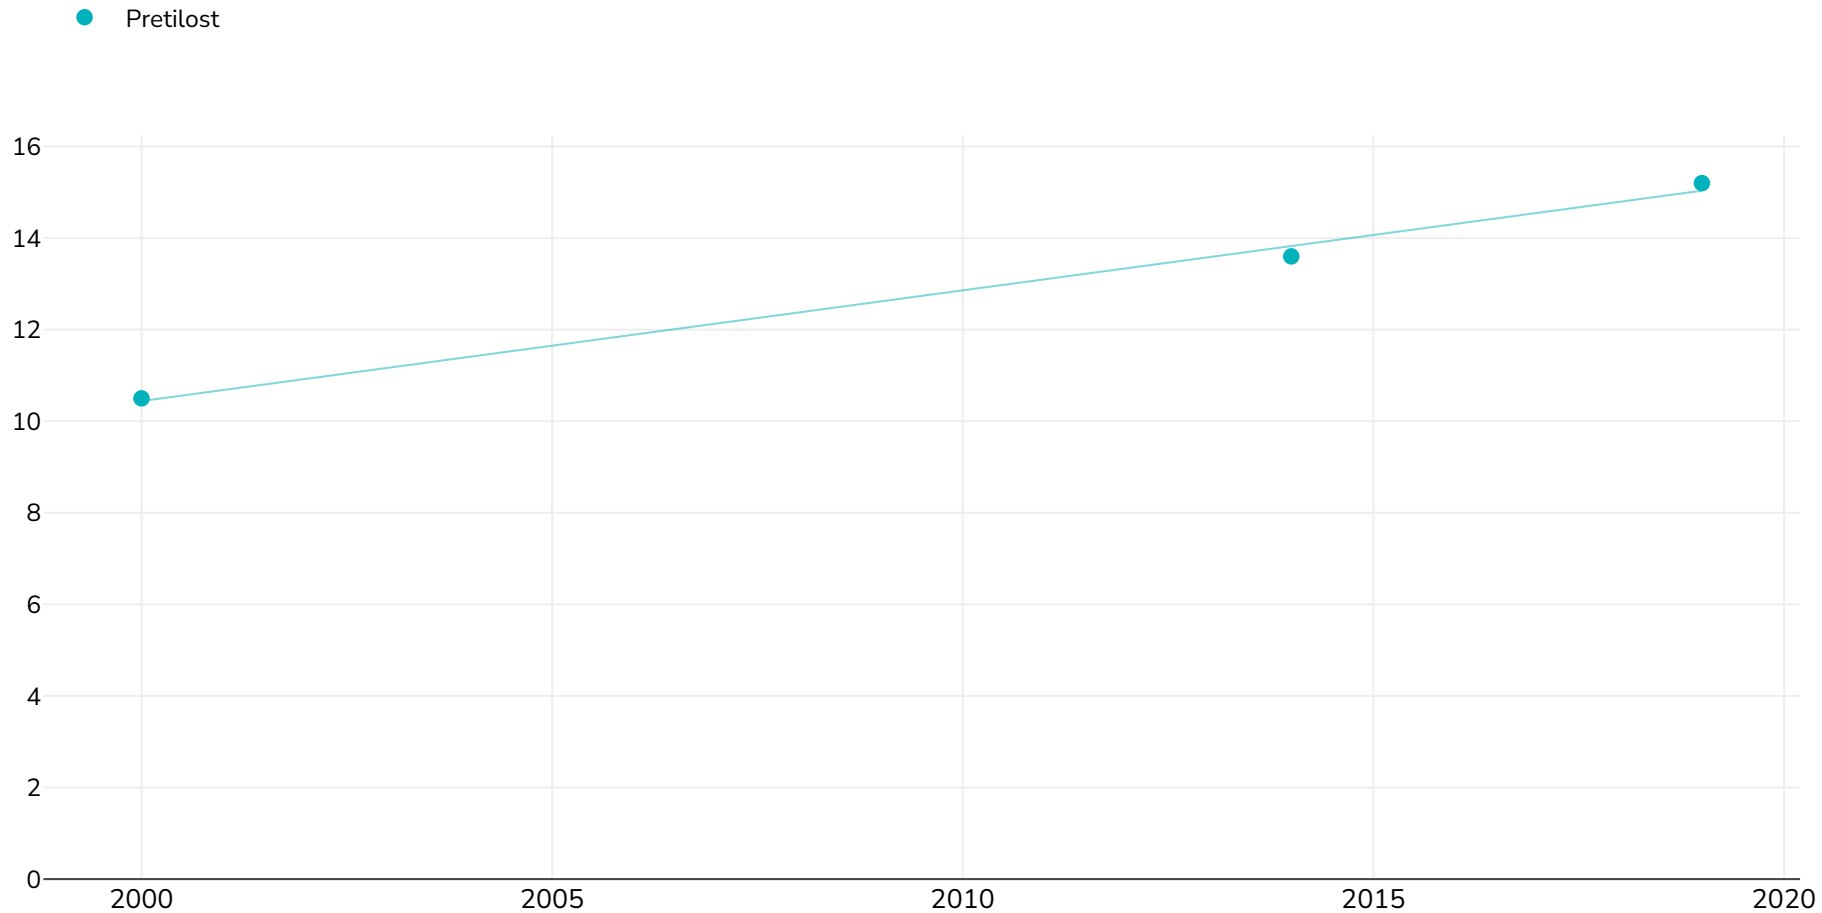

# Švedska: Trend Sweden adult obesity 2000 2019

## Muškarci

Vrsta ankete:

Koje su ljudi sami naveli

Reference:

For full details of references visit <https://data.worldobesity.org/>

Bilješke:

Eurostat

*Za prikupljanje ovih podataka možda su upotrijebljene različite metodologije zbog čega podaci iz različitih anketa ne moraju biti u cijelosti usporedivi. Provjerite u originalnim izvorima podataka koje su metodologije upotrijebljene*