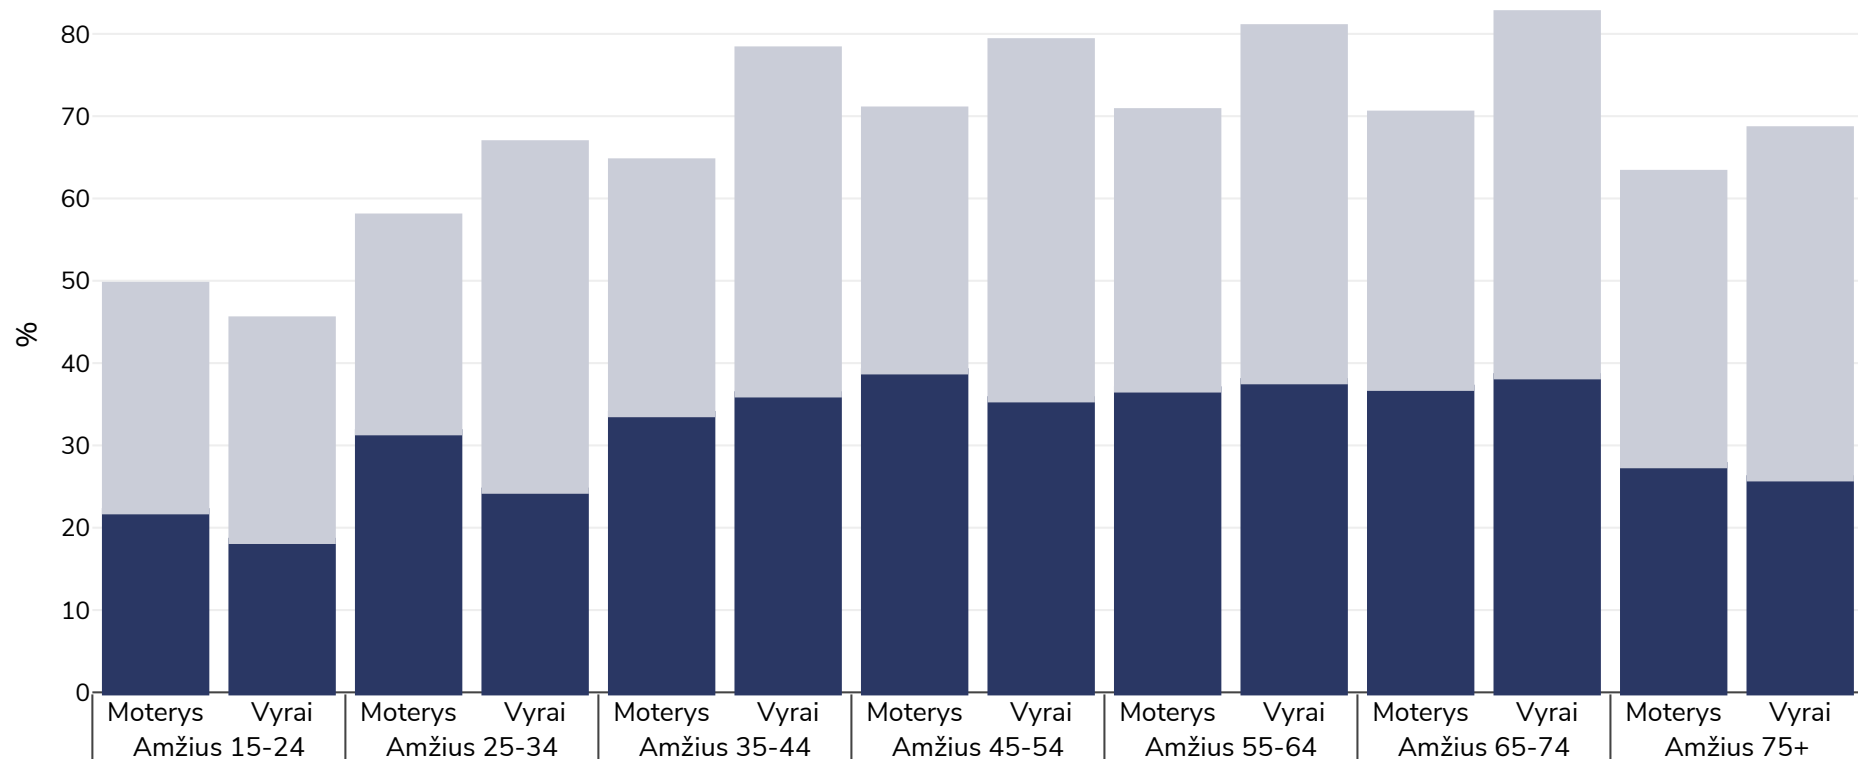

# Naujoji Zelandija: Antsvoris / nutukimas pagal amžių

Suaugusieji, 2015-2016

■ Nutukimas ■ Antsvoris

**Tyrimo tipas:** Išmatuotas

**Imties dydis:** 13781

**Teritorija:** Nacionalinis

**Nuorodos:** New Zealand Health Survey 2015-2016. Available at: <http://www.health.govt.nz/publication/annual-update-key-results-2015-16-new-zealand-health-survey> (Accessed 15 December 2016)

Jei nenurodyta kitaip, antsvoris reiškia KMI nuo 25 kg iki 29,9 kg/m<sup>2</sup>, nutukimas – didesnis nei 30 kg/m<sup>2</sup> KMI..